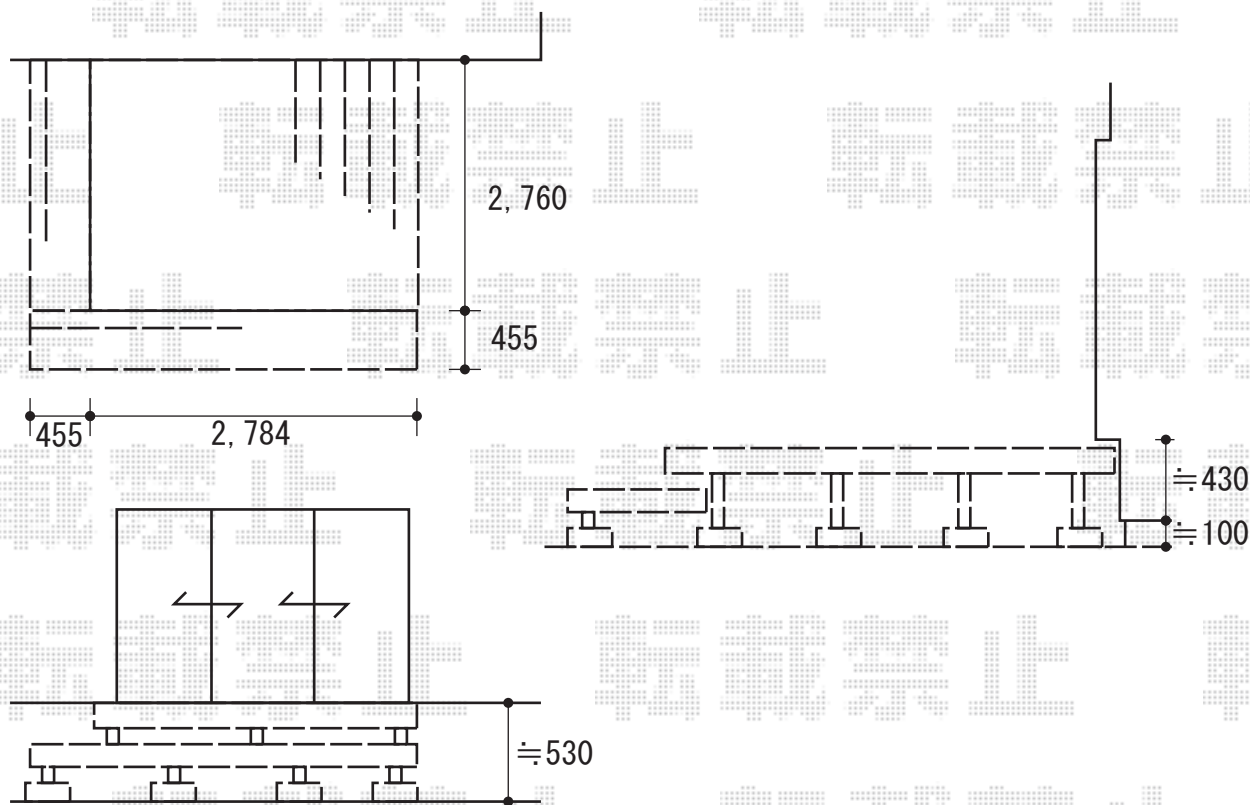

リウッドデッキII 単体 段床仕様

YKK AP リウッドデッキII 単体 段床仕様
本体間口=標準1.5間 (2,784mm)
本体出幅=9尺 (2,760mm)
色 : サニーブラウン
床板 : 縦貼り (段床/横貼り)
束柱 : Sタイプ (H450)
オプション : 段床1段

現場状況や作図制限により概略図の内容と多少の違いが生じることがございます。
施工時は、現場優先とさせて頂きたく思いますので、お立会い頂き、
最終のご指示のほど、何卒、宜しくお願い致します。