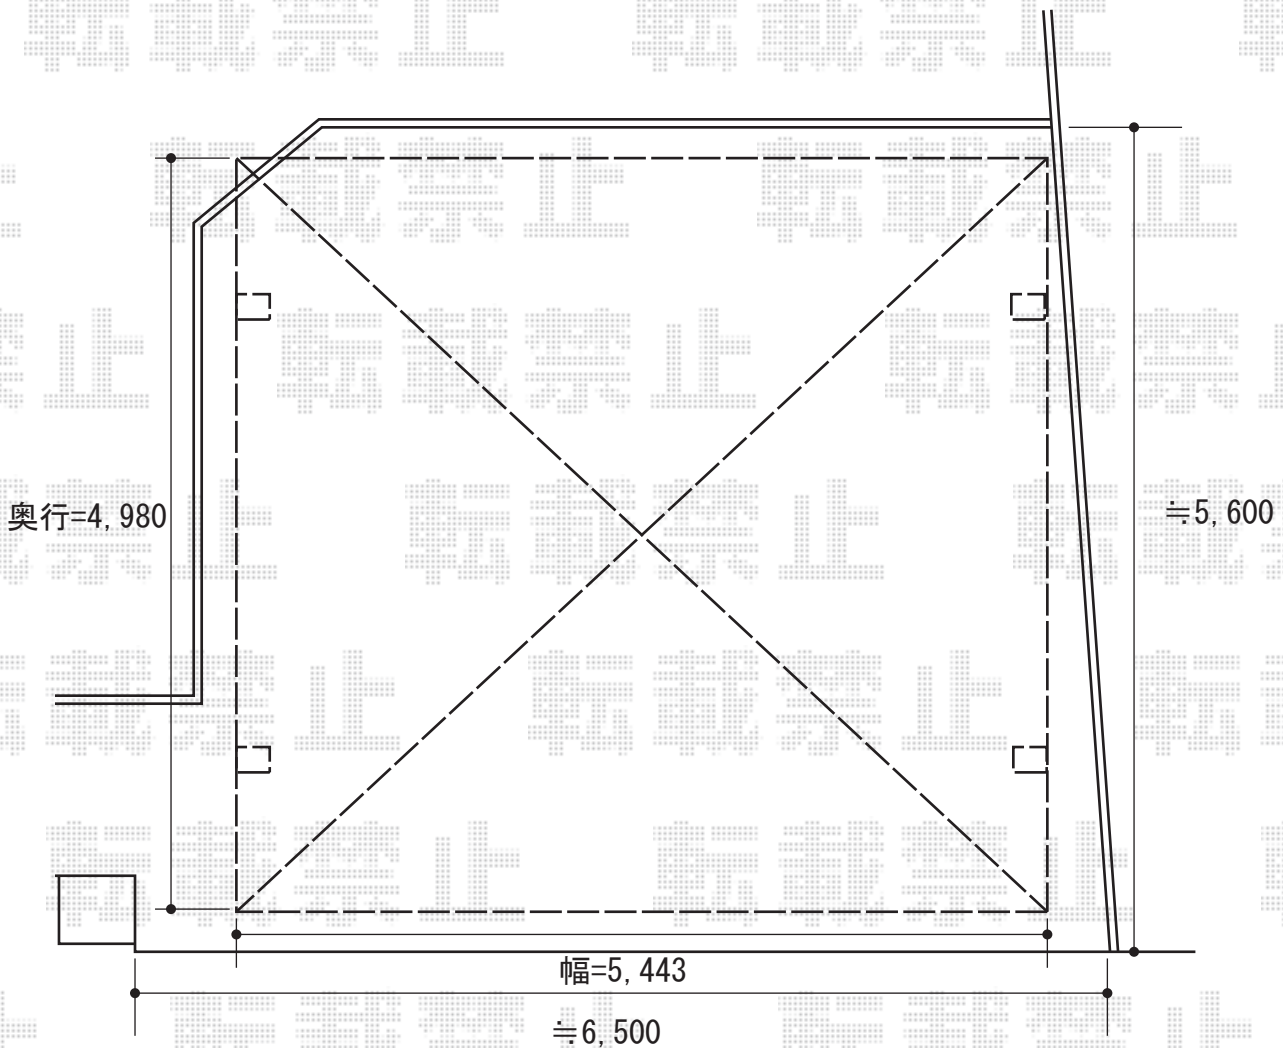

カーブポートシグマIII ワイド 積雪～30cm対応

トステム カーブポートシグマIII ワイド 積雪～30cm対応  
幅=5,443mm  
奥行=4,980mm  
色：シャイングレー  
屋根材：熱線吸収ポリカーボネート（ライトブルーマット調）  
柱仕様：ロング柱23仕様（有効高 約2,300mm）

現場状況や作図制限により概略図の内容と多少の違いが生じることがございます。  
施工時は、現場優先とさせて頂きたく思いますので、お立会い頂き、  
最終のご指示のほど、何卒、宜しくお願い致します。