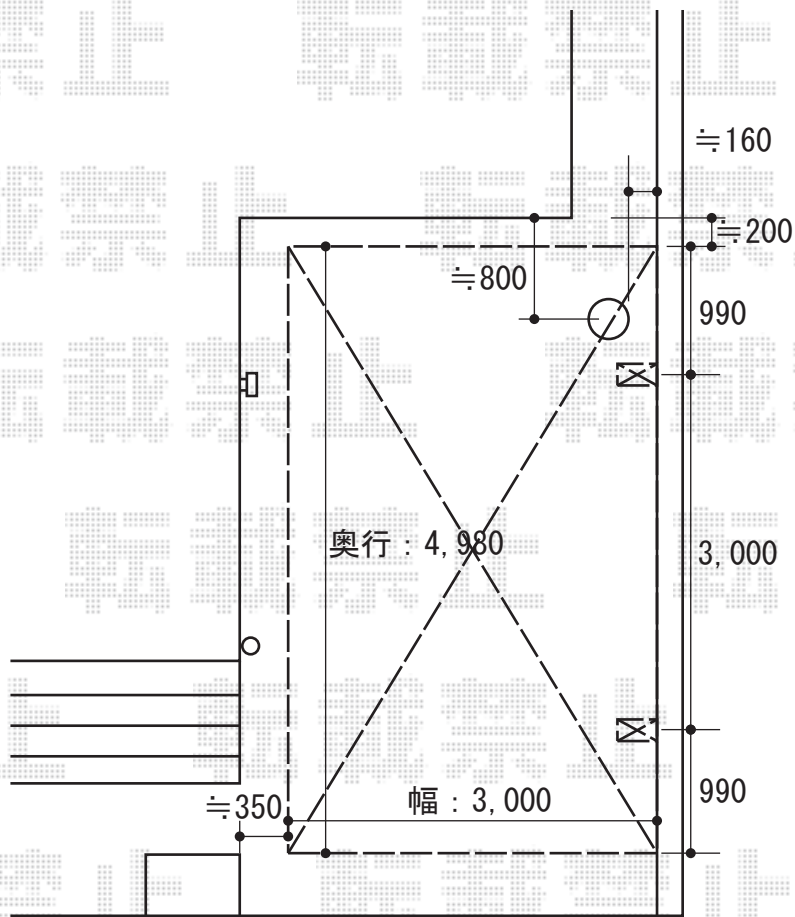

カーブポートシグマⅢ 積雪～30cm対応

トステム カーブポートシグマⅢ 積雪～30cm対応

幅=3,000mm

奥行=4,980mm

色：シャイングレー

屋根材：熱線吸収アクアポリカーボネート（ライトブルー）

柱仕様：ロング柱23仕様（有効高 約2,300mm）

現場状況や作図制限により概略図の内容と多少の違いが生じることがございます。
施工時は、現場優先とさせて頂きたく思いますので、お立会い頂き、
最終のご指示のほど、何卒、宜しくお願い致します。