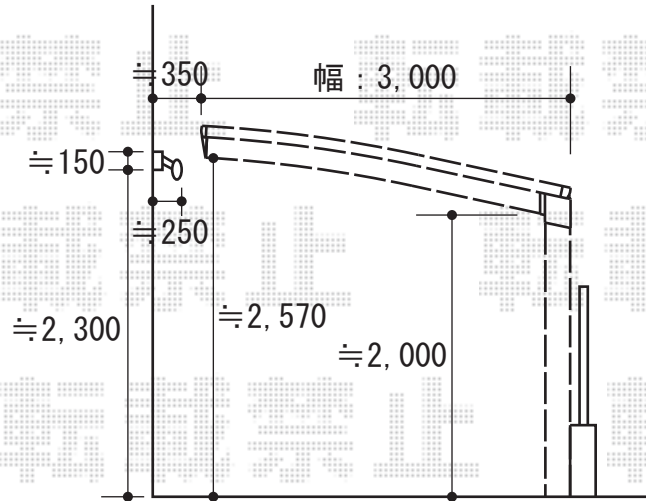

カーブポートシグマⅢ 積雪～30cm対応

トステム カーブポートシグマⅢ 積雪～30cm対応

幅=3,000mm

奥行=4,980mm

色：シャイングレー

屋根材：熱線吸収アクアポリカーボネート（ライトブルー）

柱仕様：ロング柱23仕様（有効高 約2,300mm）

現場状況や作図制限により概略図の内容と多少の違いが生じることがございます。
施工時は、現場優先とさせて頂きたく思いますので、お立会い頂き、
最終のご指示のほど、何卒、宜しくお願い致します。