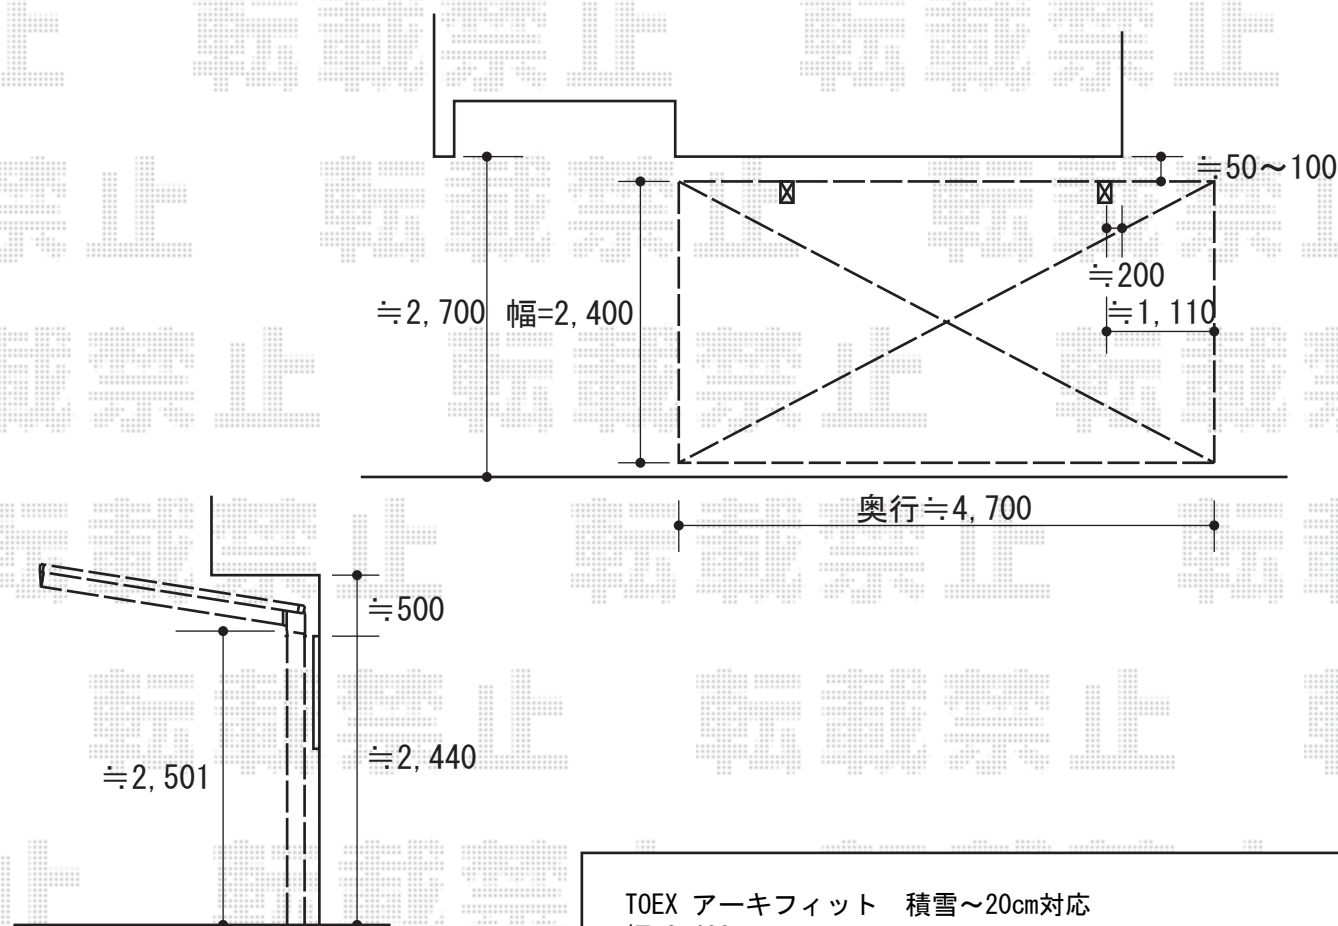

- アーキフィット -

TOEX アーキフィット 積雪～20cm対応

幅=2,400mm

奥行=5,020mm

色：シャイングレー

屋根材：ポリカーボネート（クリアマット/すりガラス調）

柱仕様：ロング柱23仕様（有効高 約2,500mm）

現場状況や作図制限により概略図の内容と多少の違いが生じることがございます。
施工時は、現場優先とさせて頂きたく思いますので、お立会い頂き、
最終のご指示のほど、何卒、宜しくお願い致します。