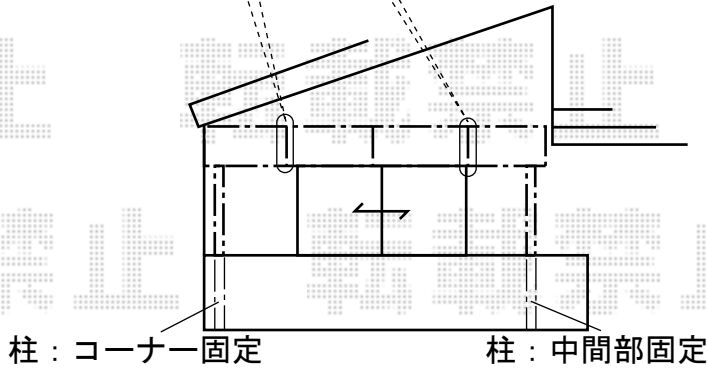

ライザーテラスII F型 屋根タイプ 単体 積雪～20cm対応

物干し取付位置

トステム ライザーテラスII F型 屋根タイプ 単体 積雪～20cm対応
 間口=関東間2.0間 (柱芯々3,440mm 屋根幅3,660mm)
 出幅=5尺 (1,485mm)
 色：シャイングレー
 屋根材：ポリカーボネート (ブルースモーク)
 柱仕様：柱奥行移動タイプ
 施工方法：上止め
 造り付け屋根取付部品セット：中間用 (1本入り) ×1/コーナー用 (1本入り) ×1

トステム 吊下げ物干し ショート 標準タイプ 2本入り
 色：シャイングレー

現場状況や作図制限により概略図の内容と多少の違いが生じることがございます。
 施工時は、現場優先とさせて頂きたく思いますので、お立会い頂き、
 最終のご指示のほど、何卒、宜しくお願い致します。

EX-SHOP
 HTTP://WWW.EX-SHOP.NET
 担当：大辻・永田