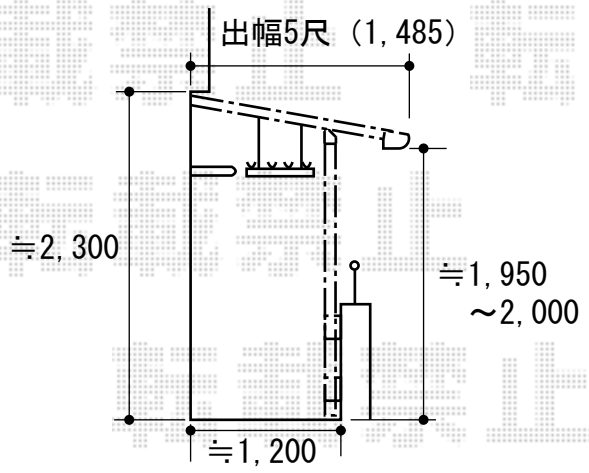

ライザーテラスII F型 屋根タイプ 単体 積雪～20cm対応

物干し取付位置

トステム ライザーテラスII F型 屋根タイプ 単体 積雪～20cm対応
 間口=関東間2.0間 (柱芯々3,440mm 屋根幅3,660mm)
 出幅=5尺 (1,485mm)
 色：シャイングレー
 屋根材：ポリカーボネート (ブルースモーク)
 柱仕様：柱奥行移動タイプ
 施工方法：上止め
 造り付け屋根取付部品セット：中間用 (1本入り) ×1/コーナー用 (1本入り) ×1