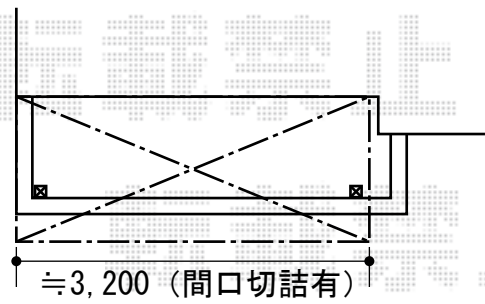

ライザーテラスII F型 屋根タイプ 単体 積雪～20cm対応

物干し取付位置

トステム ライザーテラスII F型 屋根タイプ 単体 積雪～20cm対応
 間口=関東間2.0間 (柱芯々3,440mm 屋根幅3,660mm)
 出幅=5尺 (1,485mm)
 色：シャイングレー
 屋根材：ポリカーボネート (ブルースモーク)
 柱仕様：柱奥行移動タイプ
 施工方法：上止め
 造り付け屋根取付部品セット：中間用 (1本入り) ×1/コーナー用 (1本入り) ×1

トステム 吊下げ物干し ショート 標準タイプ 2本入り
 色：シャイングレー

現場状況や作図制限により概略図の内容と多少の違いが生じることがございます。
 施工時は、現場優先とさせて頂きたく思いますので、お立会い頂き、
 最終のご指示のほど、何卒、宜しくお願い致します。

EX-SHOP
 HTTP://WWW.EX-SHOP.NET
 担当：大辻・永田