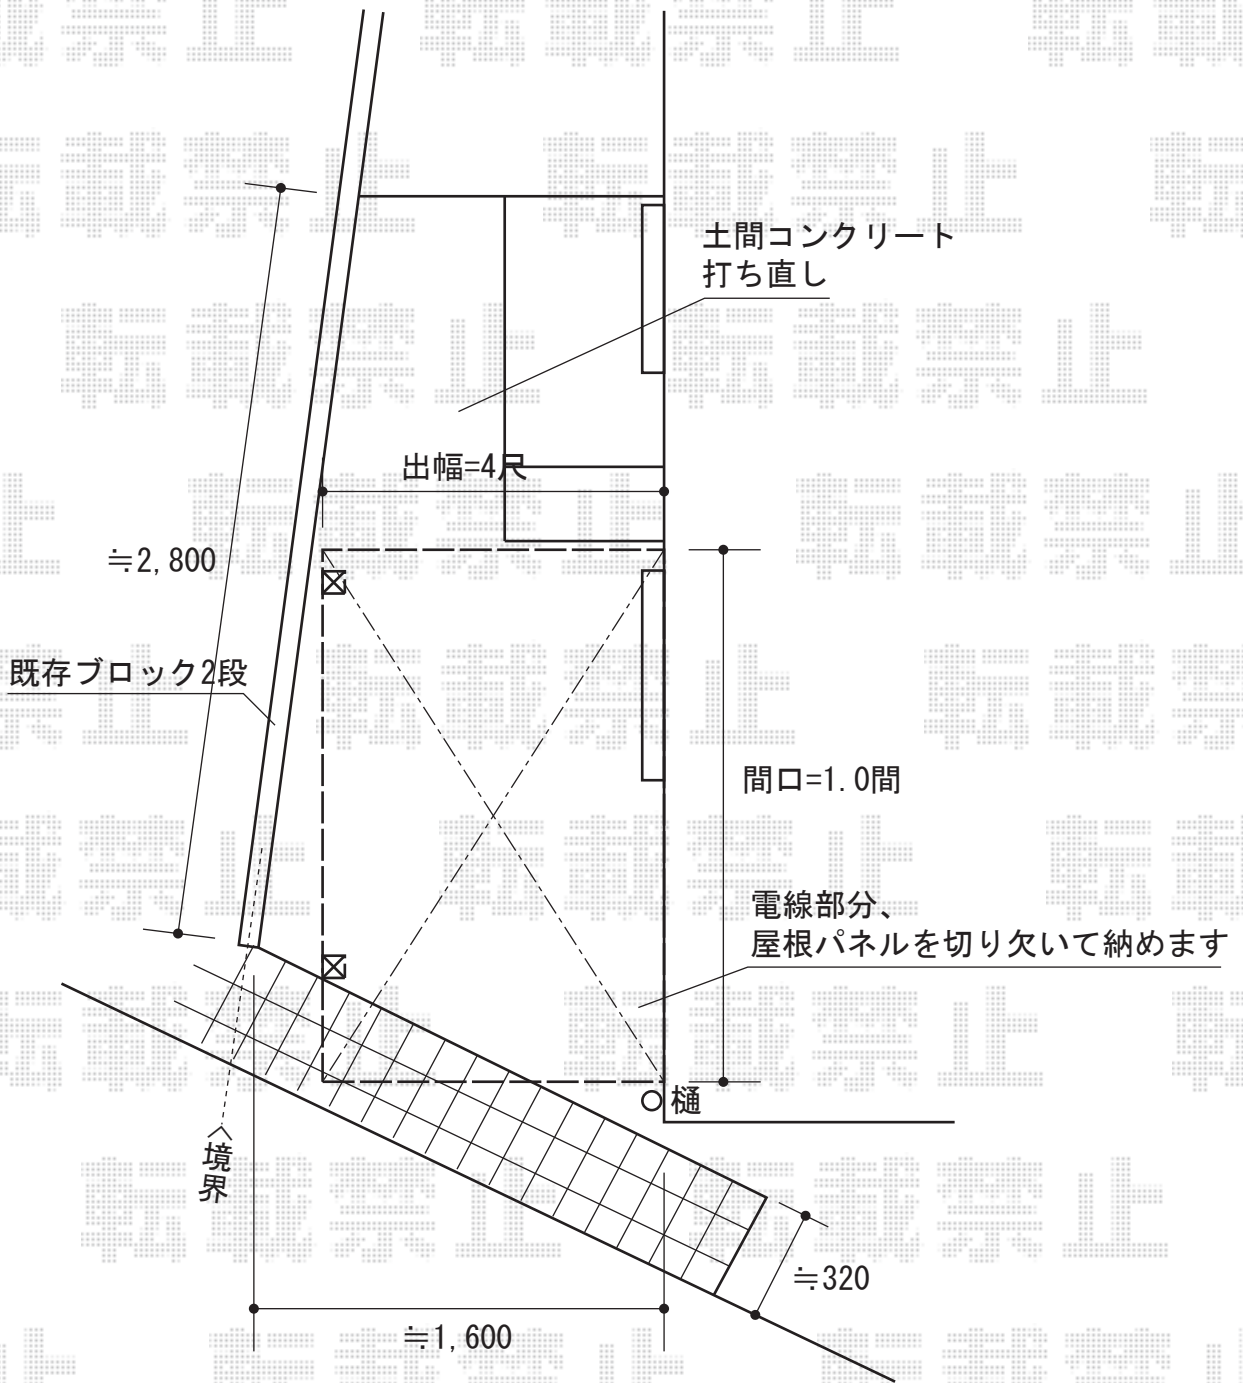

ヴェクターテラス R型 テラスタイプ 単体 積雪～20cm対応

YKK AP ヴェクターテラス R型 テラスタイプ 単体 積雪～20cm対応
間口=関東間1.0間 (柱芯々1,665mm 屋根幅1,850mm)
出幅=4尺 (1,170mm)
色 : ブラウン
屋根材 : ポリカーボネート (スモークブラウン)
柱仕様 : 柱位置固定タイプ
施工方法 : 上止め

現場状況や作図制限により概略図の内容と多少の違いが生じることがございます。
施工時は、現場優先とさせて頂きたく思いますので、お立会い頂き、
最終のご指示のほど、何卒、宜しくお願い致します。