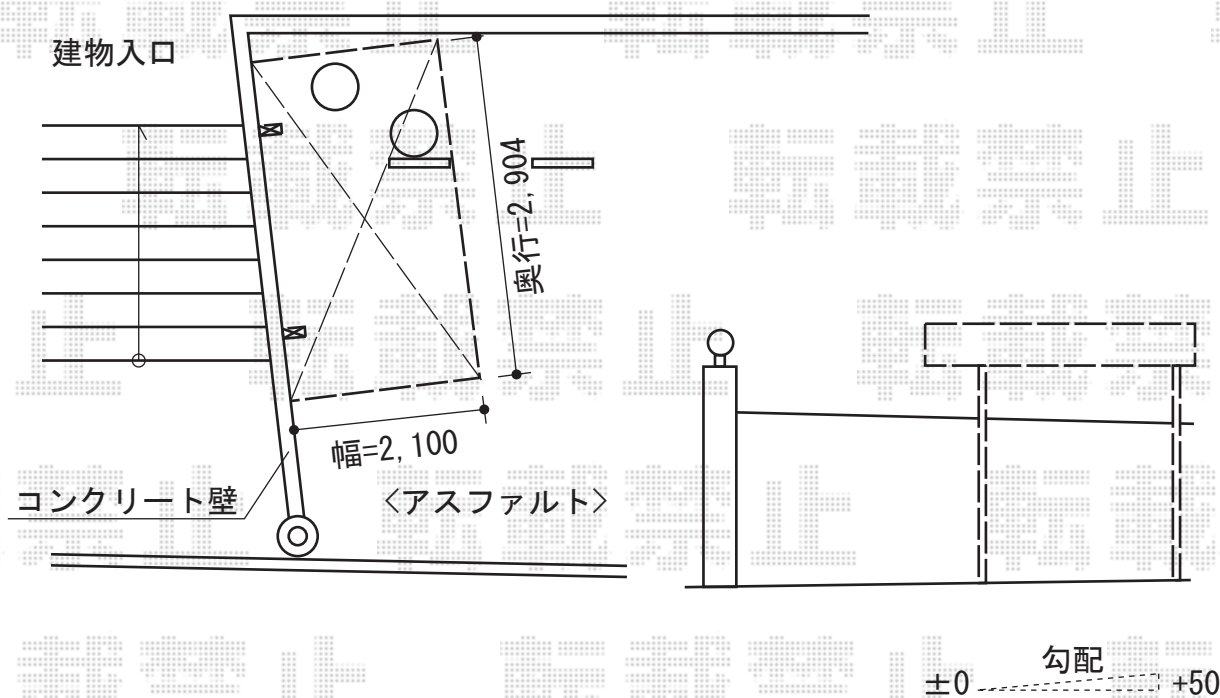

レイナポート ミニ 積雪～20cm対応

YKK AP レイナポート ミニ 積雪～20cm対応
幅=2,100mm
奥行=2,904mm
色：プラチナステン
屋根材：ポリカーボネート（アースブルー）
柱仕様：標準柱仕様（有効高 約1,814mm）

現場状況や作図制限により概略図の内容と多少の違いが生じることがございます。
施工時は、現場優先とさせて頂きたく思いますので、お立会い頂き、
最終のご指示のほど、何卒、宜しくお願い致します。