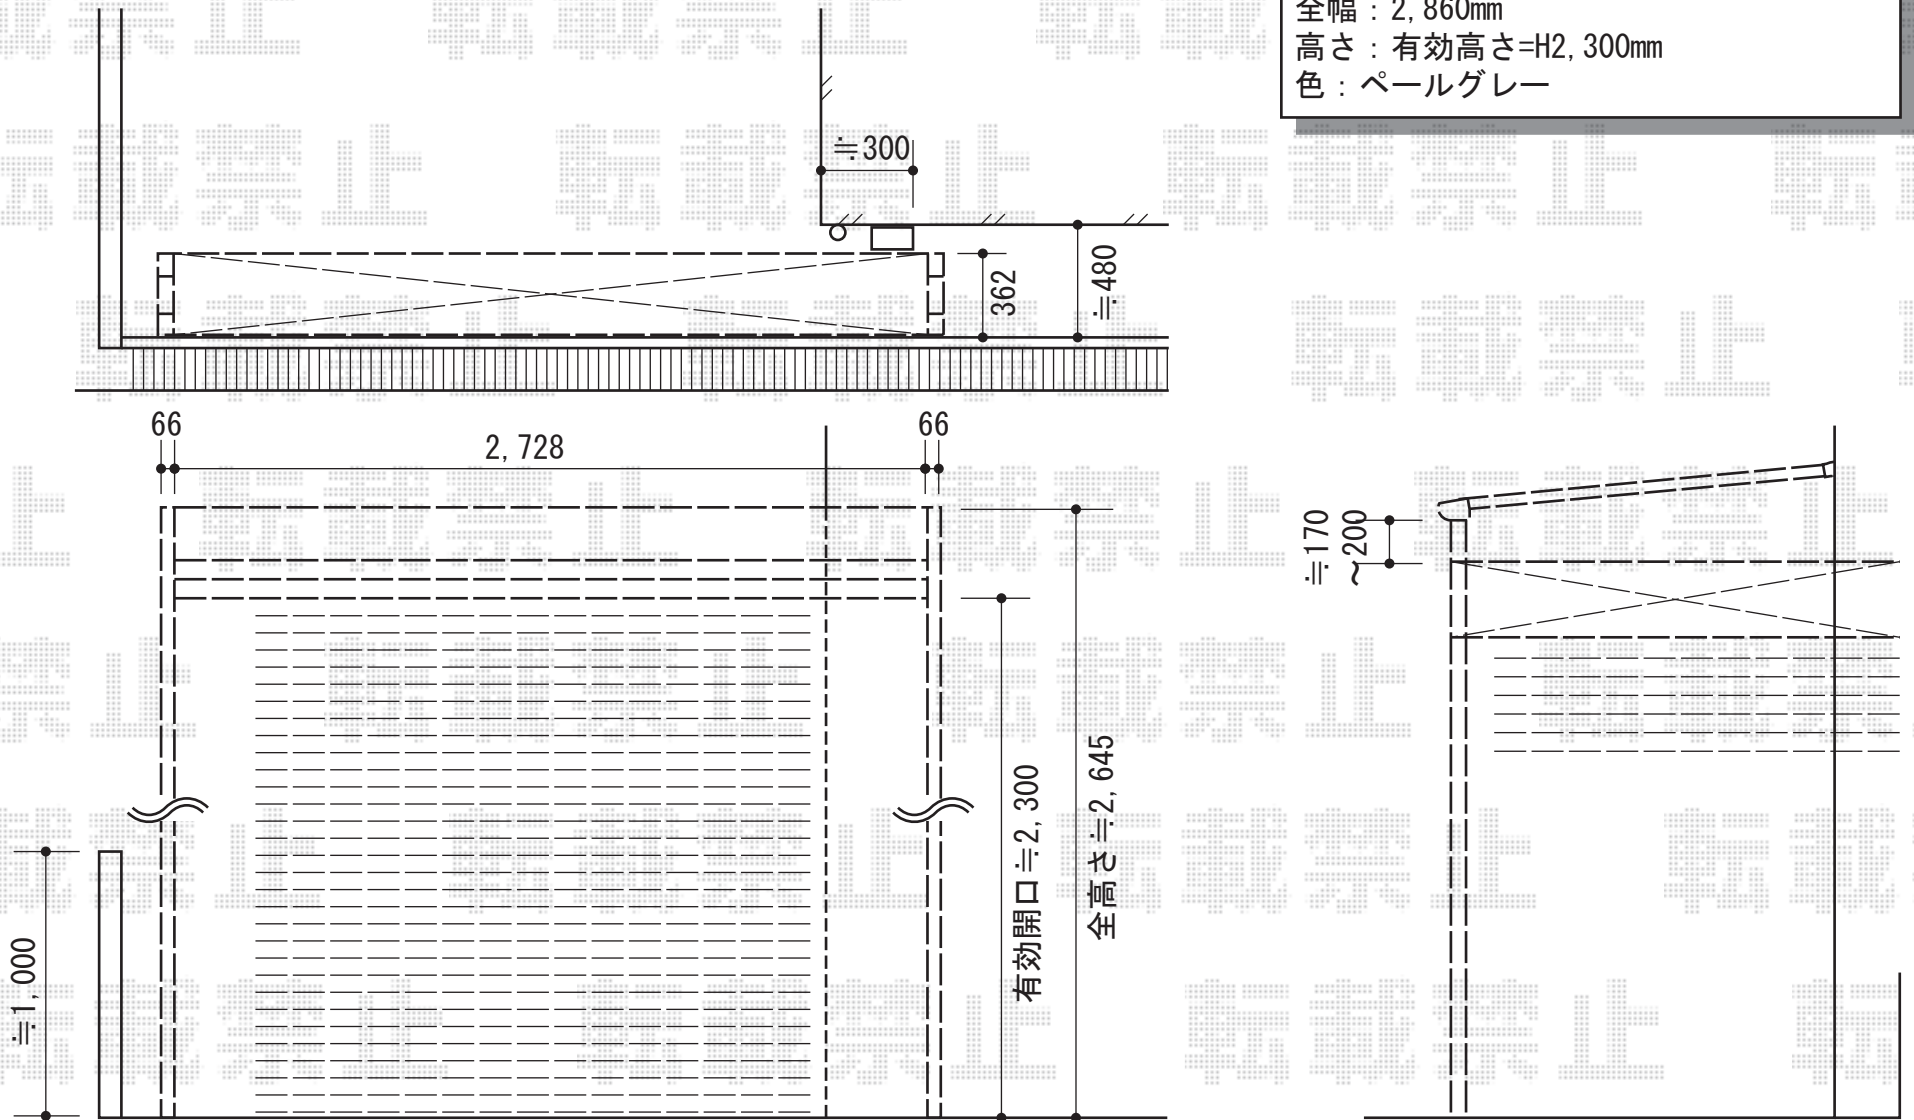

# シャッターゲートスリム 電動式

新日軽 シャッターゲートスリム 電動式  
間口幅：有効間口 (2,700mm)  
全幅：2,860mm  
高さ：有効高さ=H2,300mm  
色：パールグレー

現場状況や作図制限により概略図の内容と多少の違いが生じることがございます。  
施工時は、現場優先とさせて頂きたく思いますので、お立会い頂き、  
最終のご指示のほど、何卒、宜しくお願い致します。

EX-SHOP  
HTTP://WWW.EX-SHOP.NET