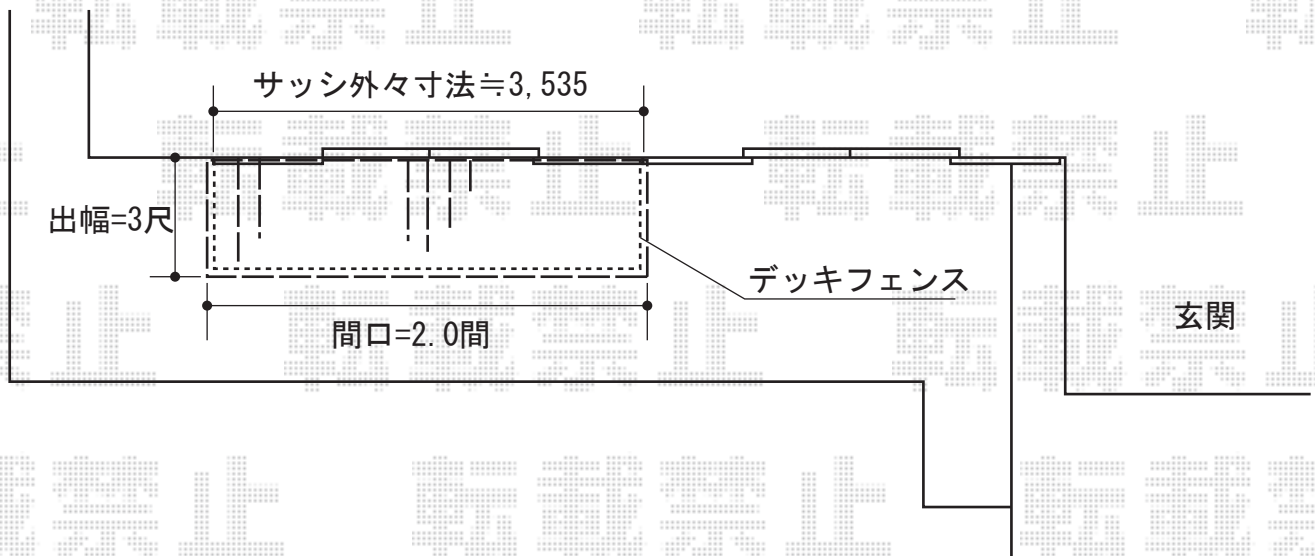

## リコステージII 単体

トステム リコステージII 単体  
間口=2.0間 (3,620mm)  
出幅=3尺 (913mm)  
色：ソフトブラウン  
床板：縦貼り  
幕板：幕板B(薄タイプ)  
束柱：束柱B (400~550mm)

トステム リコステージII デッキフェンス  
フラットラチスパネル (粗目タイプ)  
仕様：T-8×5スパン  
主柱：T- 8×6本  
部材：笠木下棧・笠木端部キャップ・  
ベースプレート  
色：ソフトブラウン

現場状況や作図制限により概略図の内容と多少の違いが生じることがございます。  
施工時は、現場優先とさせていただきますので、お立会い頂き、  
最終のご指示のほど、何卒、宜しくお願い致します。

EX-SHOP  
HTTP://WWW.EX-SHOP.NET

担当:小林