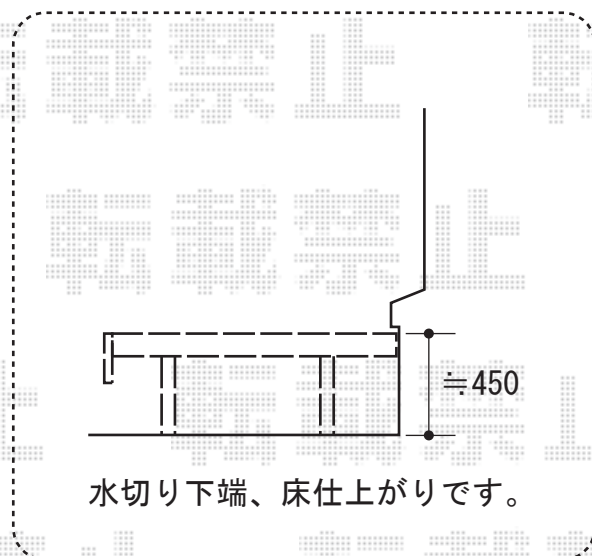

## リコステージII 単体

トステム リコステージII 単体  
間口=2.0間 (3,620mm)  
出幅=3尺 (913mm)  
色：ソフトブラウン  
床板：縦貼り  
幕板：幕板B(薄タイプ)  
束柱：束柱B (400~550mm)

トステム リコステージII デッキフェンス  
フラットラチスパネル (粗目タイプ)  
仕様：T-8×5スパン  
主柱：T- 8×6本  
部材：笠木下棧・笠木端部キャップ・  
ベースプレート  
色：ソフトブラウン

現場状況や作図制限により概略図の内容と多少の違いが生じることがございます。  
施工時は、現場優先とさせていただきますので、お立会い頂き、  
最終のご指示のほど、何卒、宜しくお願い致します。

EX-SHOP  
HTTP://WWW.EX-SHOP.NET

担当:小林