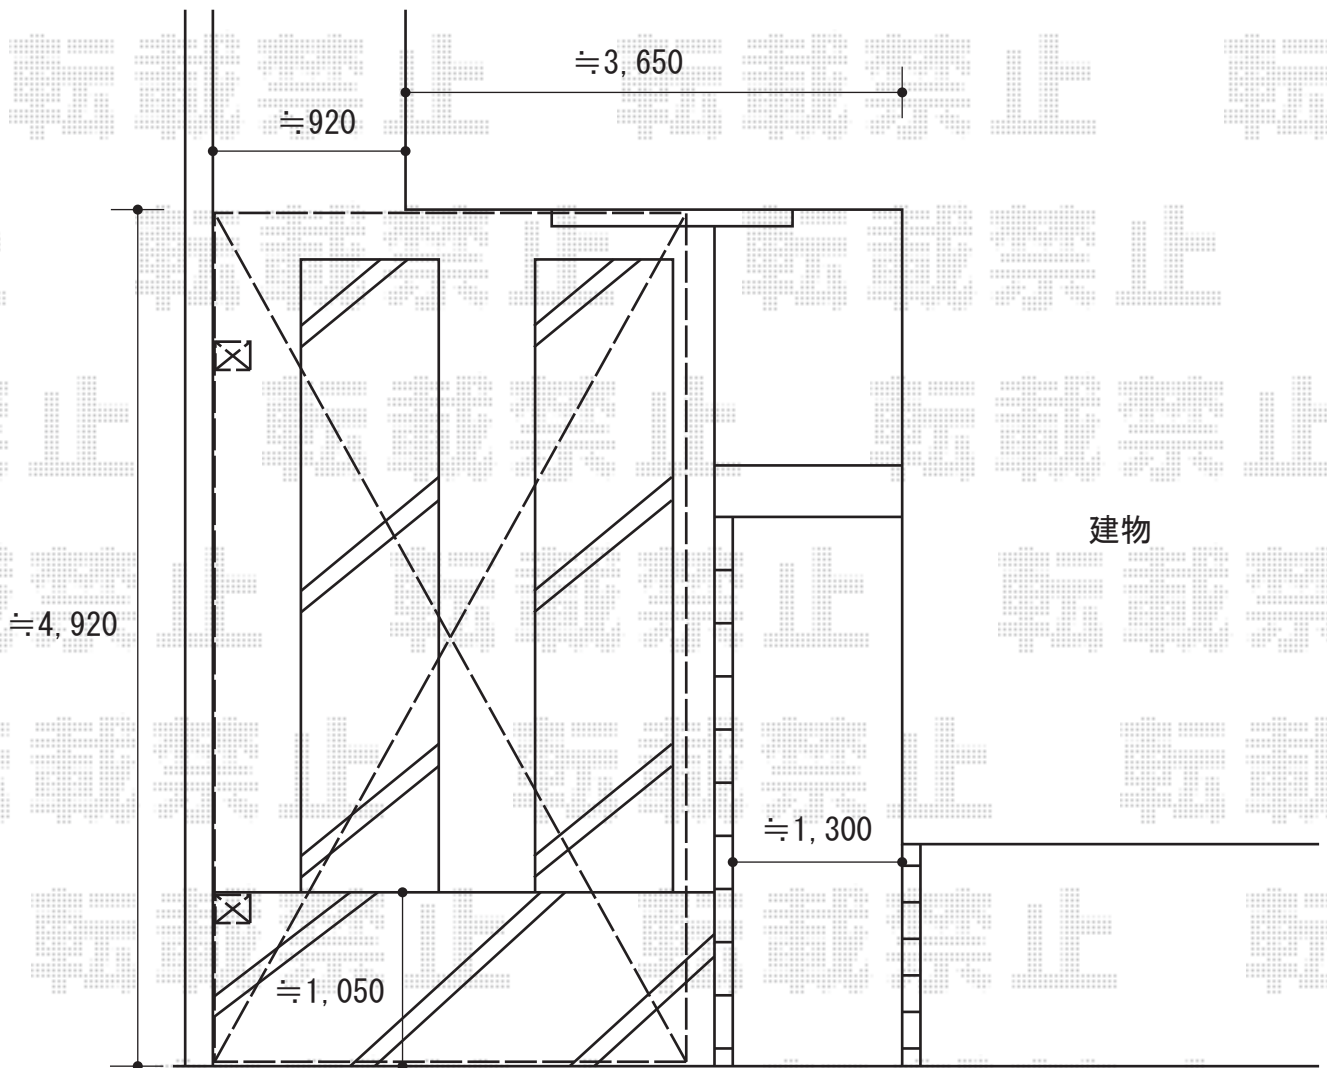

カーブポートシグマIII 積雪～30cm対応

トステム カーブポートシグマIII 積雪～30cm対応
幅=3,000mm
奥行=4,980mm
色：シャイングレー
屋根材：ポリカーボネート（クリアマット/すりガラス調）
柱仕様：ロング柱23仕様（有効高 約2,300mm）

現場状況や作図制限により概略図の内容と多少の違いが生じることがございます。
施工時は、現場優先とさせて頂きたく思いますので、お立会い頂き、
最終のご指示のほど、何卒、宜しくお願い致します。