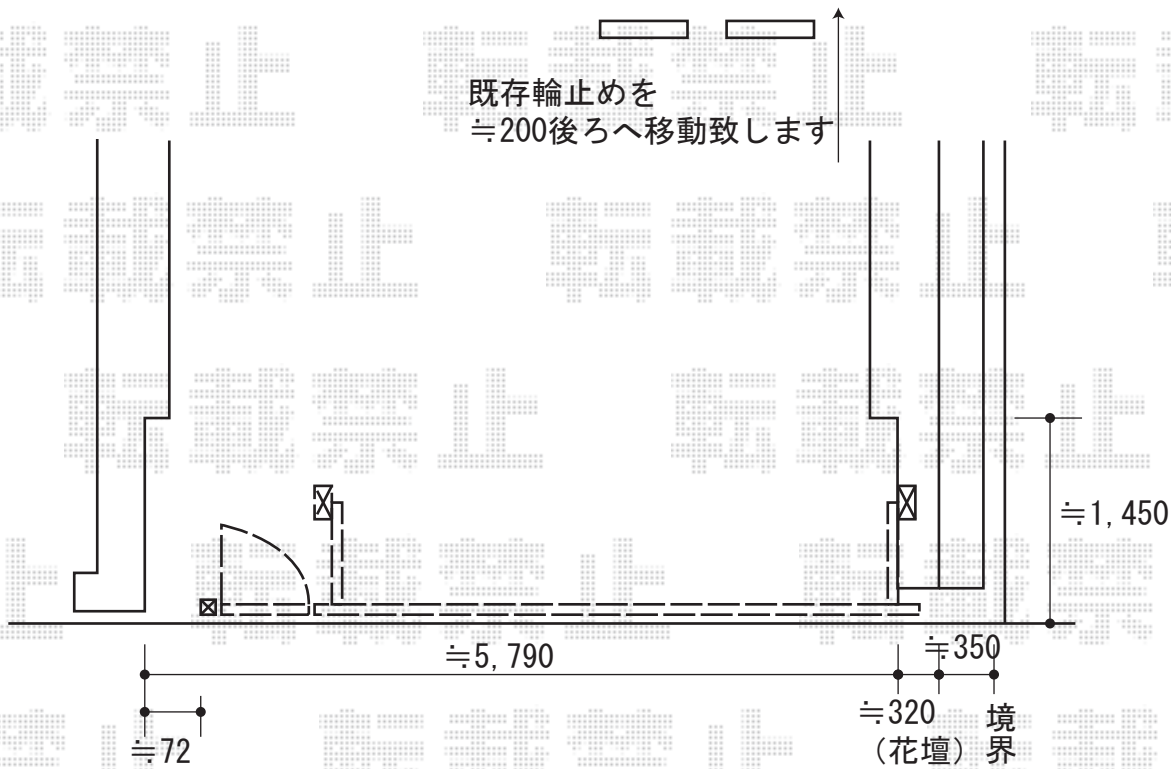

ワイドオーバードアR12型 手動式

TOEX ワイドオーバードアR12型 手動式
 本体 (W×H) ≒5,050mm×1,000mm
 色：シャイングレー
 柱仕様：標準柱仕様 (有効通過高 約1,850mm)
 駆動：手動式
 オプション：開戸セット (W800×H1,000mm)

現場状況や作図制限により概略図の内容と多少の違いが生じることがございます。
 施工時は、現場優先とさせて頂きたく思いますので、お立会い頂き、
 最終のご指示のほど、何卒、宜しくお願い致します。