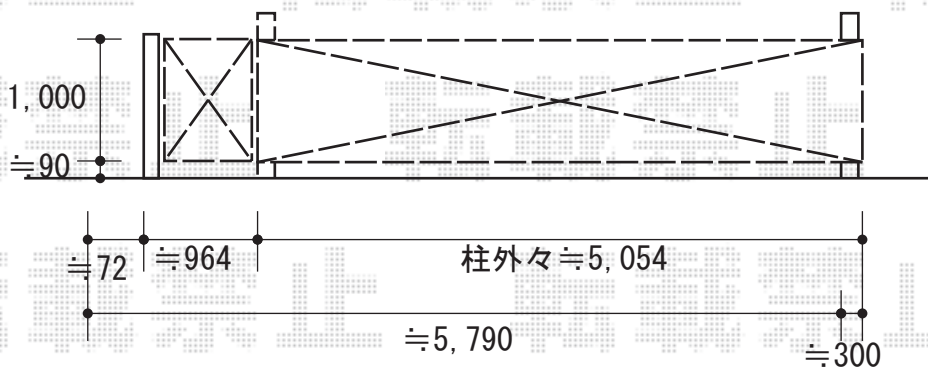

ワイドオーバードアR12型 手動式

TOEX ワイドオーバードアR12型 手動式
 本体 (W×H) ≒5,050mm×1,000mm
 色：シャイングレー
 柱仕様：標準柱仕様 (有効通過高 約1,850mm)
 駆動：手動式
 オプション：開戸セット (W800×H1,000mm)

現場状況や作図制限により概略図の内容と多少の違いが生じることがございます。
 施工時は、現場優先とさせて頂きたく思いますので、お立会い頂き、
 最終のご指示のほど、何卒、宜しくお願い致します。