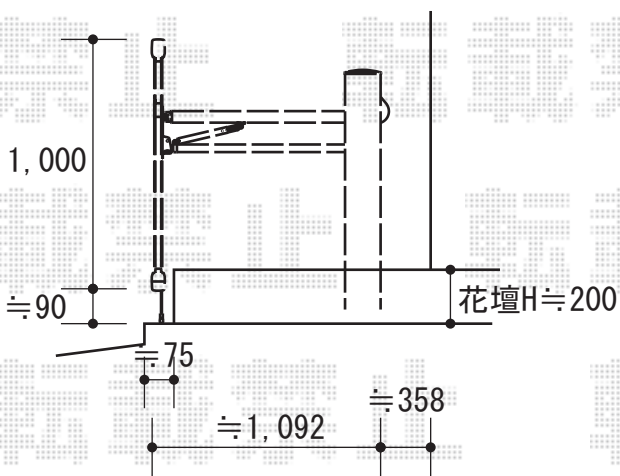

ワイドオーバードアR12型 手動式

TOEX ワイドオーバードアR12型 手動式
 本体 (W×H) ≒5,050mm×1,000mm
 色：シャイングレー
 柱仕様：標準柱仕様 (有効通過高 約1,850mm)
 駆動：手動式
 オプション：開戸セット (W800×H1,000mm)

現場状況や作図制限により概略図の内容と多少の違いが生じることがございます。
 施工時は、現場優先とさせて頂きたく思いますので、お立会い頂き、
 最終のご指示のほど、何卒、宜しくお願い致します。