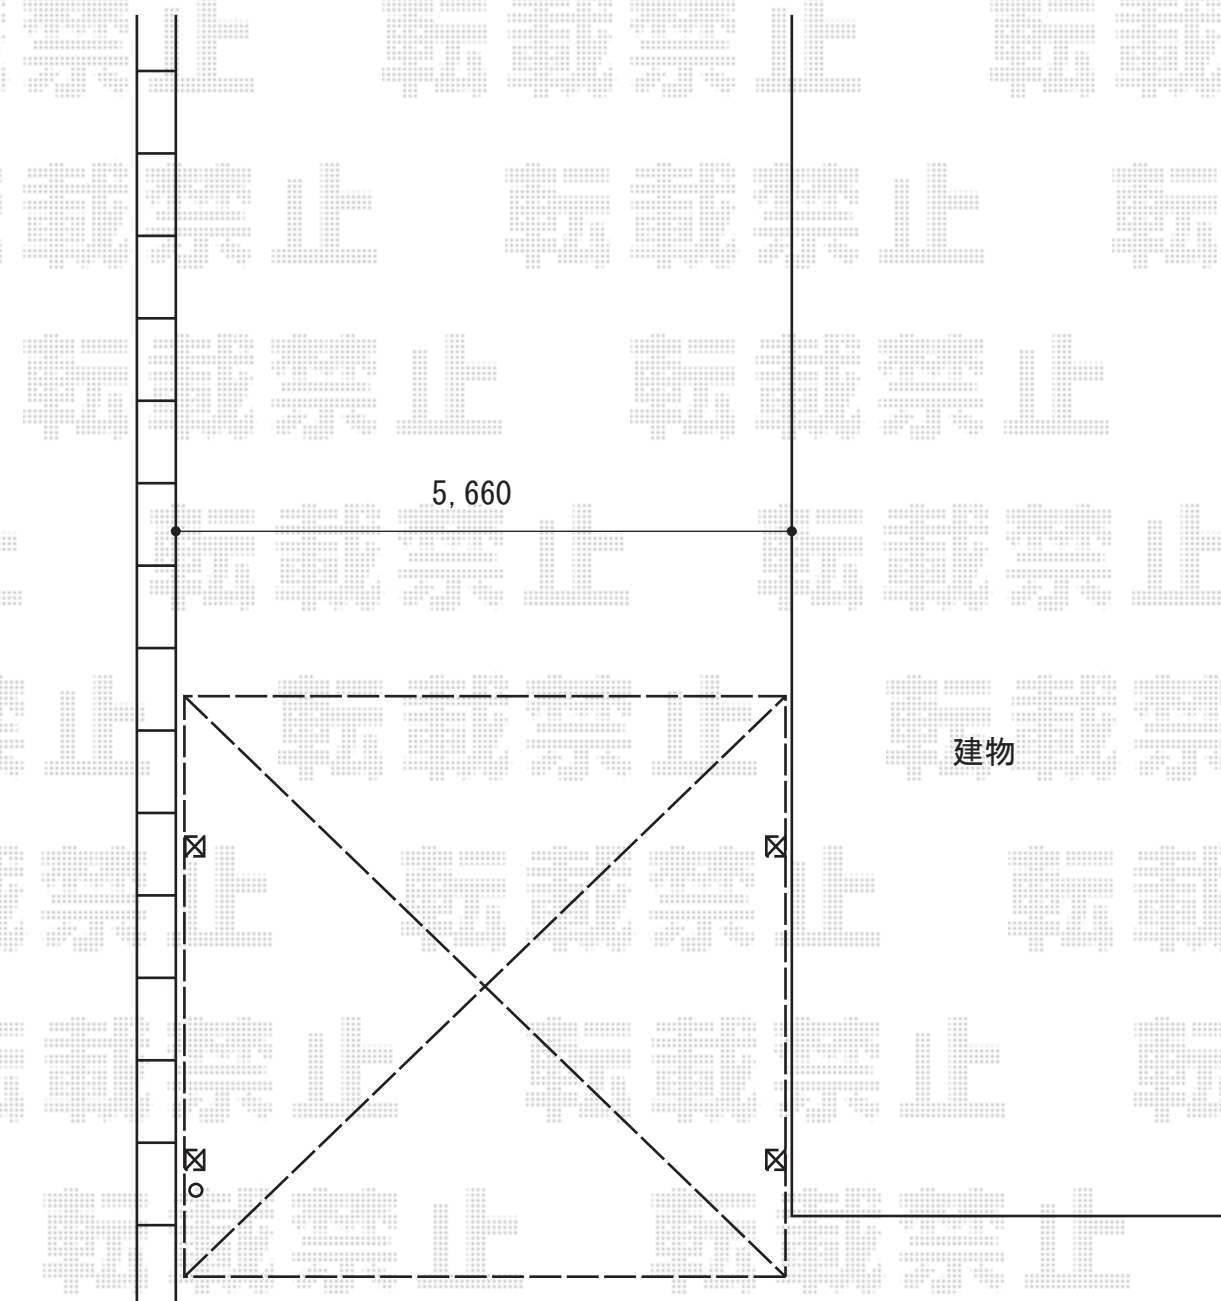

ジーポートneo Aタイプ 2台用 積雪～100cm対応

ジーポートneo Aタイプ 2台用 積雪～100cm対応
幅=5,511mm 奥行=5,966mm
色：ブラウン
屋根材：スチール折板（ペフ無し）
柱仕様：ハイルーフ仕様（有効高 約3,000mm）
横材：有り

波板タイプサイドパネル ハイルーフ用
長さ=5,759mm
高さ=2,991mm
色：ブラウン
パネル材：ポリカーボネート波板

現場状況や作図制限により概略図の内容と多少の違いが生じることがございます。
施工時は、現場優先とさせて頂きたく思いますので、お立会い頂き、
最終のご指示のほど、何卒、宜しくお願い致します。