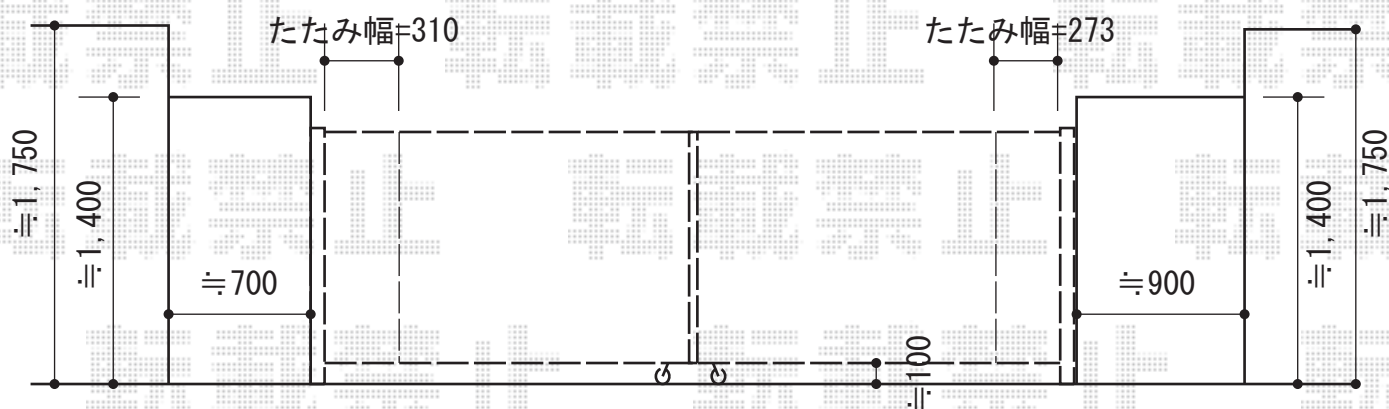

ニューエクジスXA型 両開き キャスター式

新日軽 ニューエクジスXA型 両開き キャスター式
 開口幅=3,985mm
 全幅=4,179mm
 たたみ幅=掛扉：334mm/受扉：297mm
 高さ=1,250mm
 色：CBブラック

現場状況や作図制限により概略図の内容と多少の違いが生じることがございます。
 施工時は、現場優先とさせて頂きたく思いますので、お立会い頂き、
 最終のご指示のほど、何卒、宜しくお願い致します。