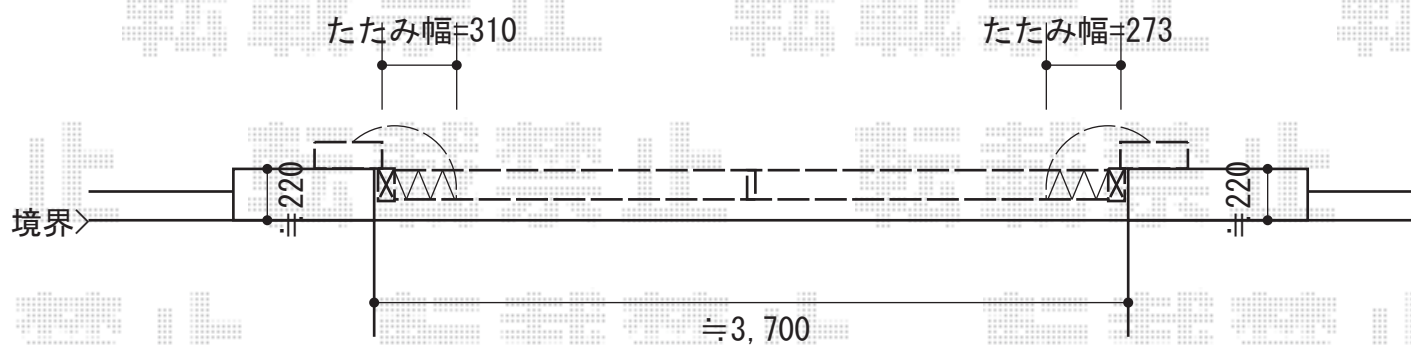

ニューエクジスXA型 両開き キャスター式

新日軽 ニューエクジスXA型 両開き キャスター式
 開口幅=3,985mm
 全幅=4,179mm
 たたみ幅=掛扉：334mm/受扉：297mm
 高さ=1,250mm
 色：CBブラック

現場状況や作図制限により概略図の内容と多少の違いが生じることがございます。
 施工時は、現場優先とさせて頂きたく思いますので、お立会い頂き、
 最終のご指示のほど、何卒、宜しくお願い致します。