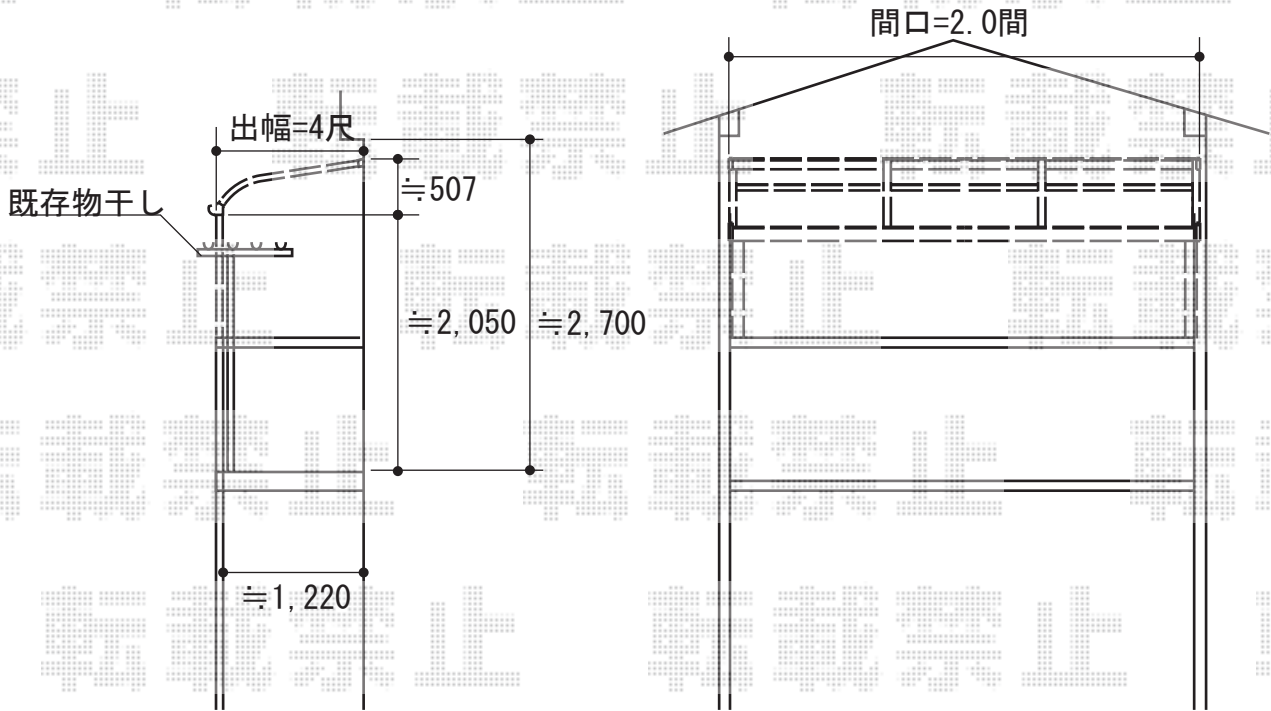

ライザーテラスII R型 単体 屋根タイプ 積雪～20cm対応

トステム ライザーテラスII R型 単体 屋根タイプ 積雪～20cm対応
間口=関東間2.0間 (柱芯々3,650mm 屋根幅4,020mm)
出幅=4尺 (1,185mm)
色：ブロンズ
屋根材：熱線吸収ポリカーボネート (ライトブルーマット調)
柱仕様：柱位置固定タイプ/アクトステージA柱建て式用
施工方法：下止め仕様

現場状況や作図制限により概略図の内容と多少の違いが生じることがございます。
施工時は、現場優先とさせて頂きたく思いますので、お立会い頂き、
最終のご指示のほど、何卒、宜しくお願い致します。