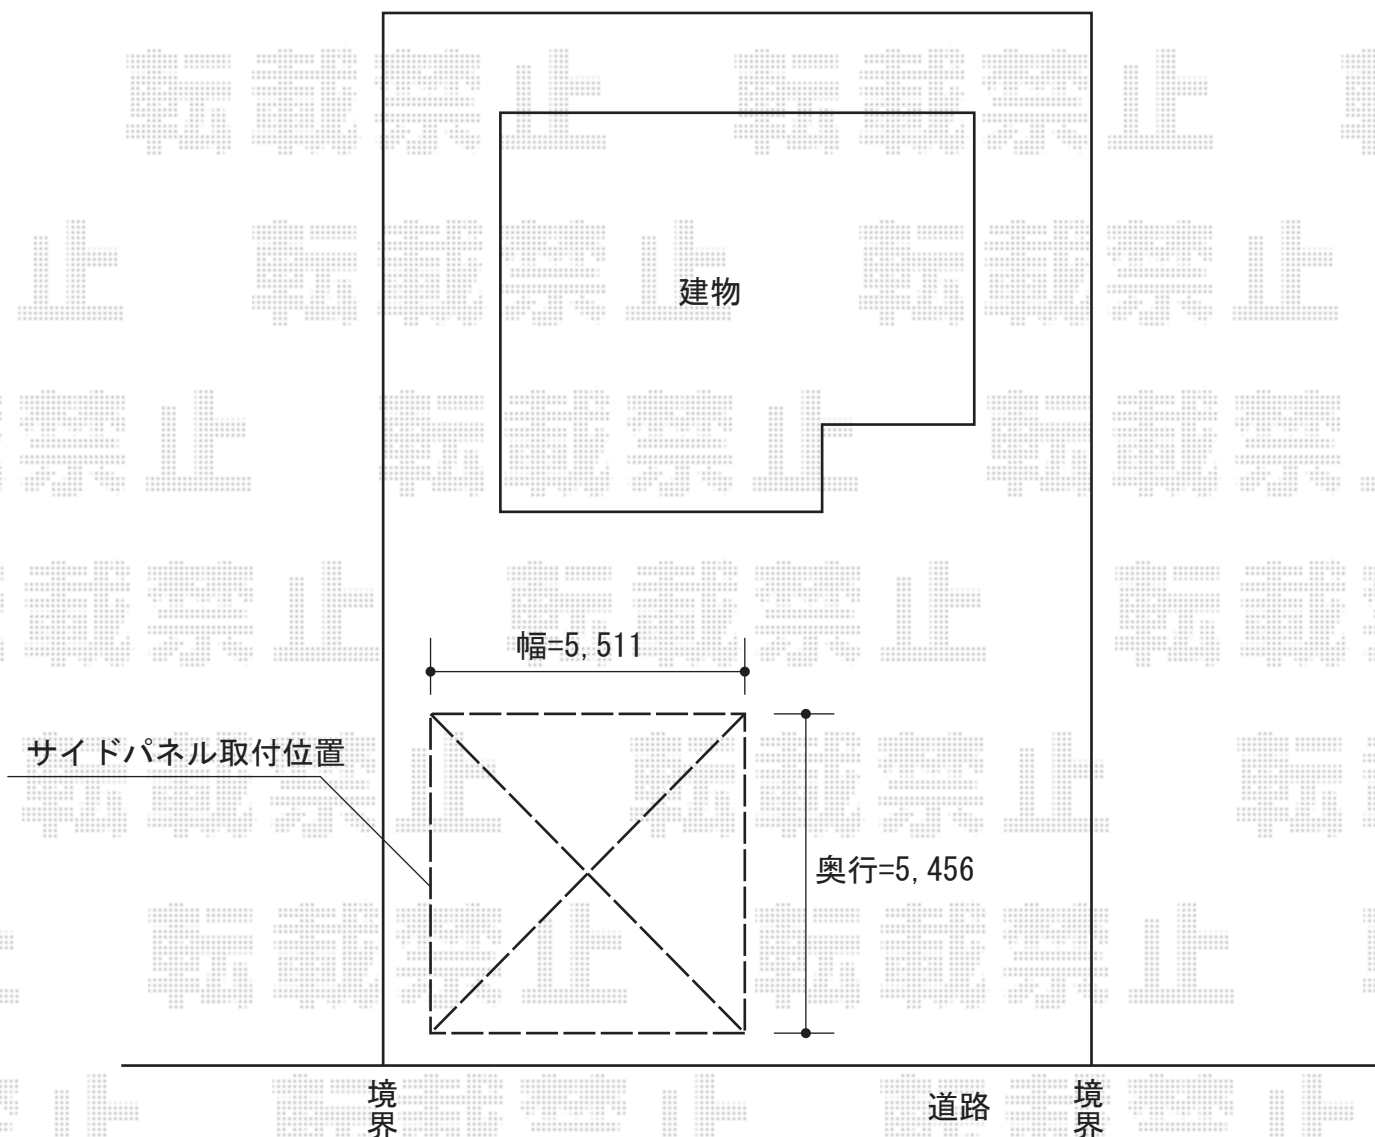

ジーポートneo Aタイプ 2台用 積雪～100cm対応

①②③

YKK AP ジーポートneo Aタイプ 2台用 積雪～100cm対応

幅=5,511mm

奥行=5,456mm

色：プラチナステン

屋根材：スチール折板（ペフ無）

柱仕様：角柱4本/標準柱仕様（有効高 約2,355mm）

横材：有り

現場状況や作図制限により概略図の内容と多少の違いが生じることがございます。
施工時は、現場優先とさせて頂きたく思いますので、お立会い頂き、
最終のご指示のほど、何卒、宜しくお願い致します。

EX-SHOP
HTTP://WWW.EX-SHOP.NET

担当：小林