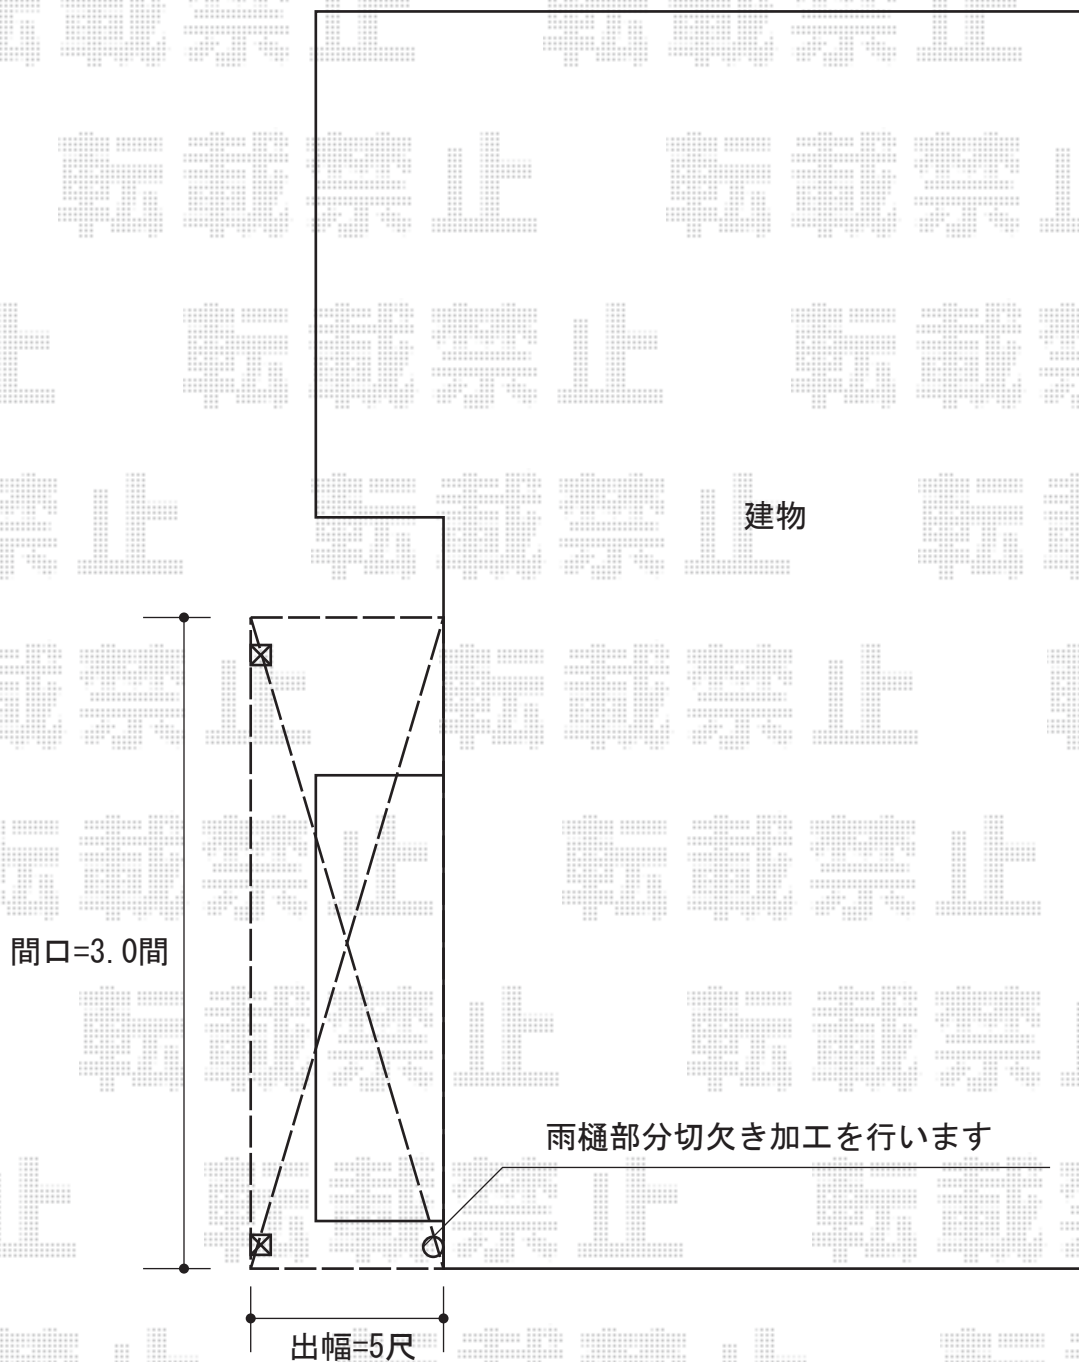

ライザーテラスII R型 テラスタイプ 単体 積雪～20cm対応

トステム ライザーテラスII R型 テラスタイプ 単体 積雪～20cm対応
間口=関東間3.0間通し (柱芯々5,260mm 屋根幅5,480mm)
出幅=5尺 (1,485mm)
色：シャイングレー
屋根材：ポリカーボネート (ブルースモーク)
柱仕様：柱位置固定タイプ
施工方法：上止め仕様

現場状況や作図制限により概略図の内容と多少の違いが生じることがございます。
施工時は、現場優先とさせて頂きたく思いますので、お立会い頂き、
最終のご指示のほど、何卒、宜しくお願い致します。