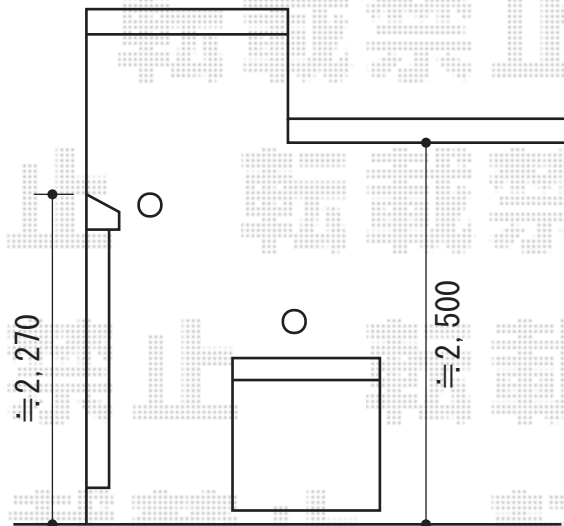

パワーアルファ L型 屋根タイプ 単体 積雪～30cm対応

トステム パワーアルファ L型 屋根タイプ 単体 積雪～30cm対応  
間口=関東間2間 (柱芯々3,650mm 屋根幅3,840mm)  
出幅=9尺 (2,685mm)  
色: ホワイト  
屋根材: ポリカーボネート (ブラウン)  
柱仕様: 柱位置固定タイプ  
オプション: 壁付け物干し 標準2本入り  
オプション: 吊り下げ物干し ワイド2本入り  
追加部材: 柱固定金具 中間用×2セット

現場状況や作図制限により概略図の内容と多少の違いが生じることがございます。  
施工時は、現場優先とさせていただきますので、お立会い頂き、  
最終のご指示のほど、何卒、宜しくお願い致します。

EX-SHOP  
HTTP://WWW.EX-SHOP.NET

担当: 八浦

全ての著作権は、エクスショップに帰属します。当社とのお取引目的外の使用・複製・転載禁止となっております。