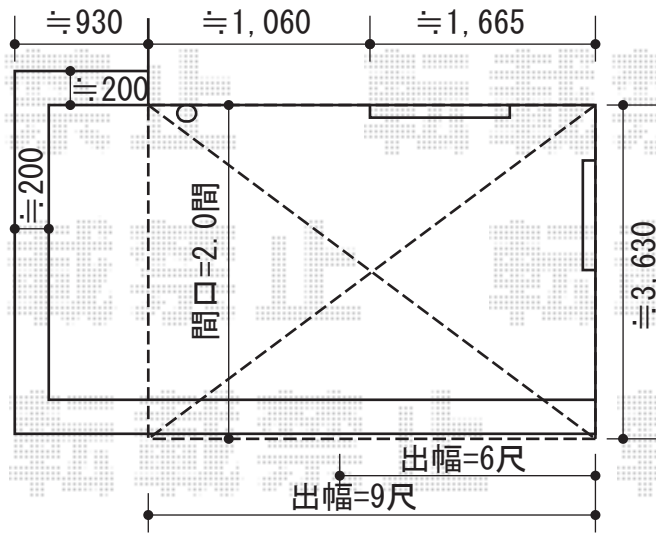

パワーアルファ L型 屋根タイプ 単体 積雪～30cm対応

トステム パワーアルファ L型 屋根タイプ 単体 積雪～30cm対応  
間口=関東間2間 (柱芯々3,650mm 屋根幅3,840mm)  
出幅=9尺 (2,685mm)  
色: ホワイト  
屋根材: ポリカーボネート (ブラウン)  
柱仕様: 柱位置固定タイプ  
オプション: 壁付け物干し 標準2本入り  
オプション: 吊り下げ物干し ワイド2本入り  
追加部材: 柱固定金具 中間用×2セット