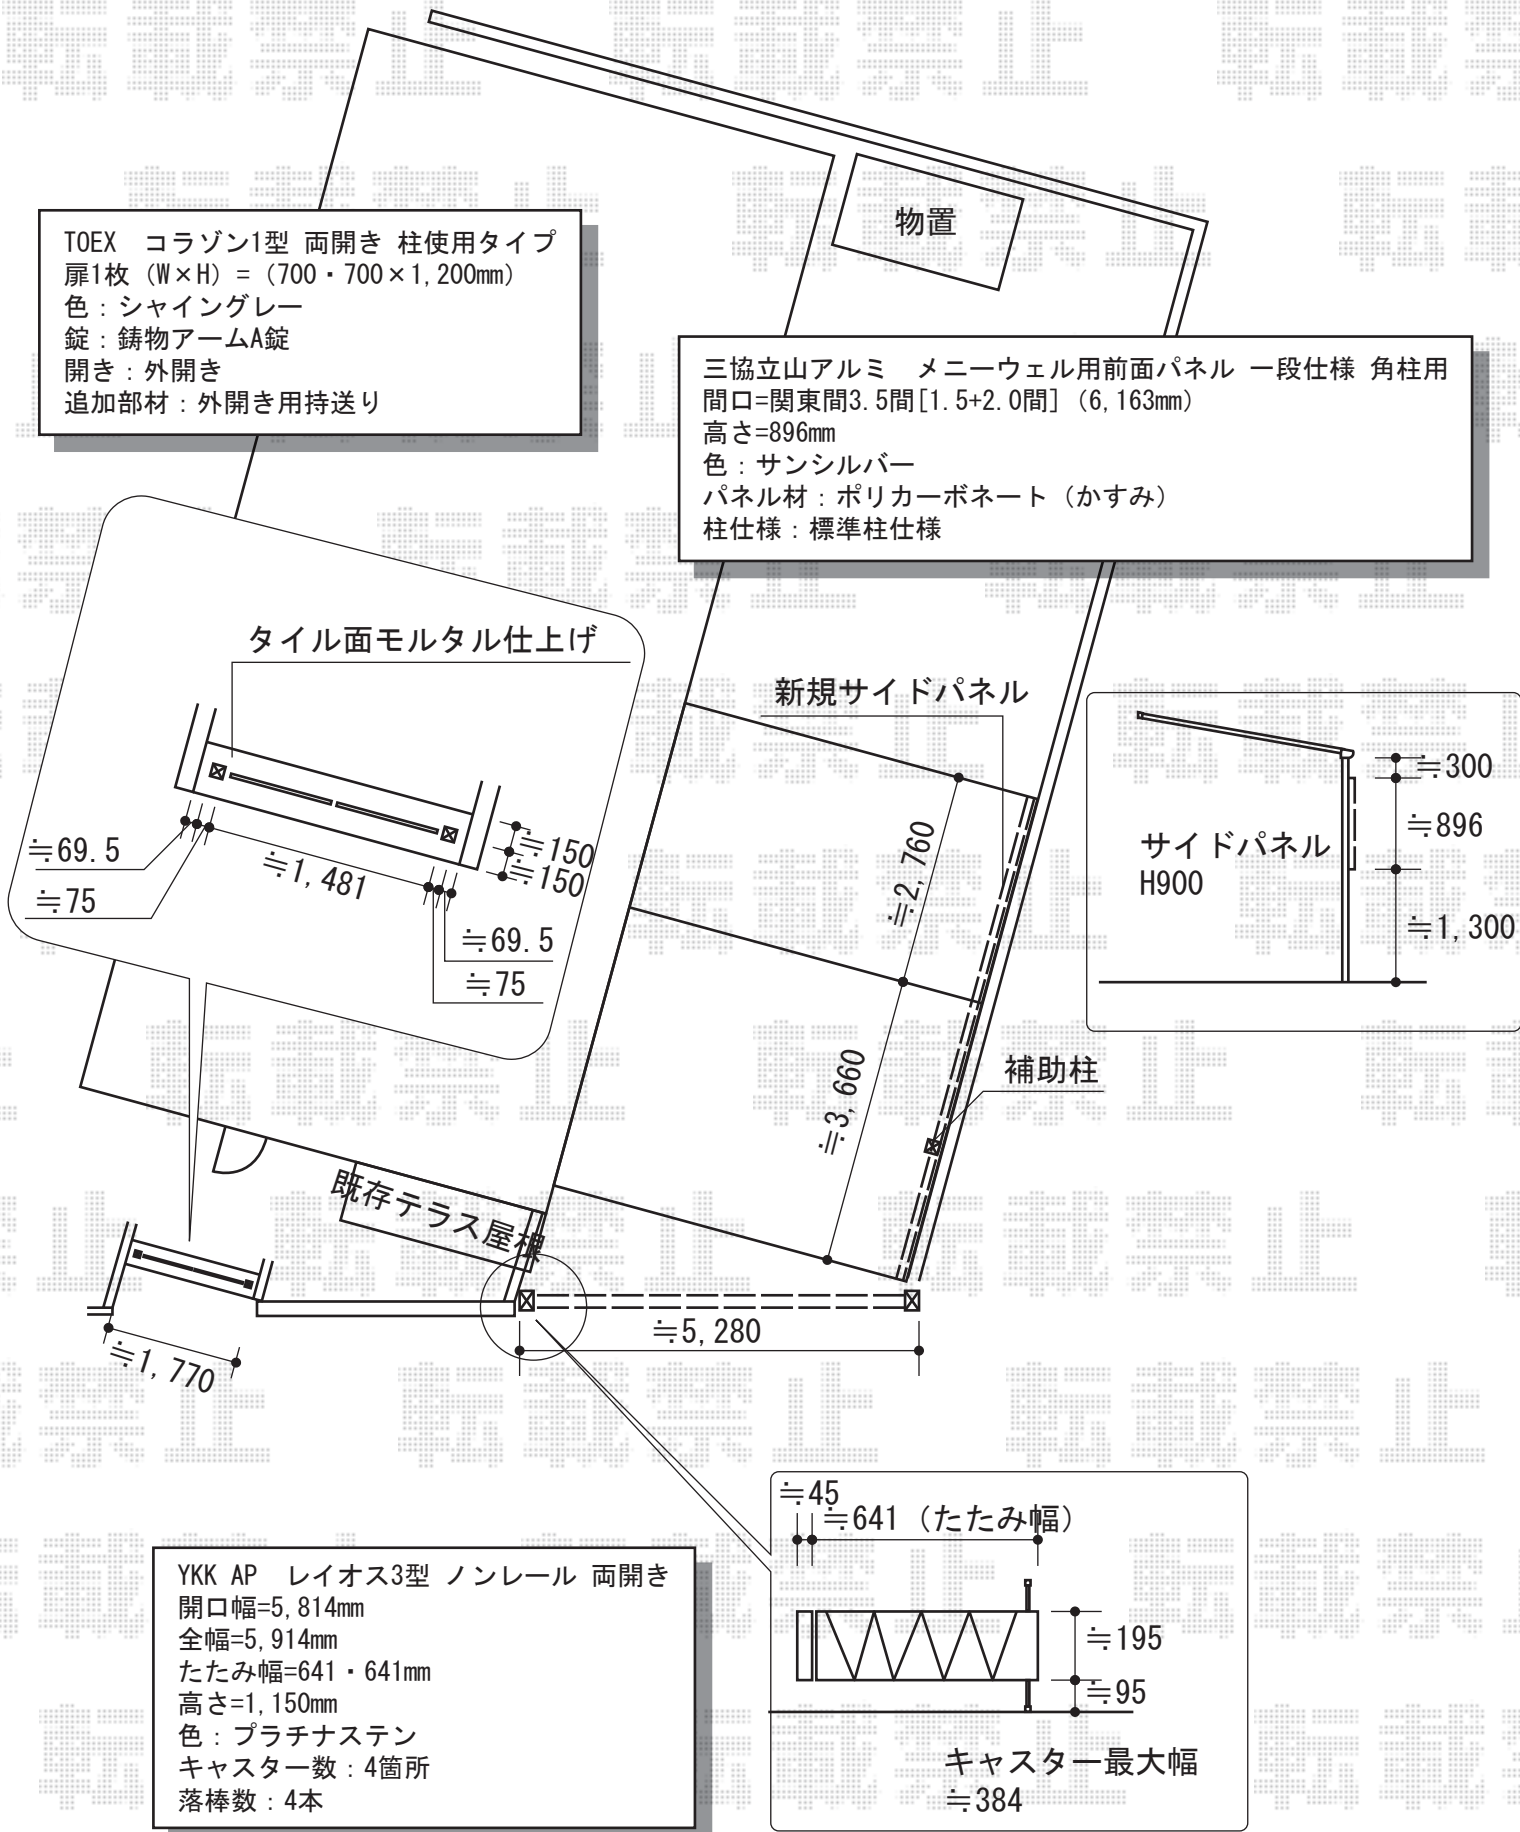

門扉・カーゲート・サイドパネル

TOEX コラゾン1型 両開き 柱使用タイプ
 扉1枚 (W×H) = (700・700×1,200mm)
 色：シャイングレー
 錠：鋳物アームA錠
 開き：外開き
 追加部材：外開き用持送り

三協立山アルミ メニューェル用前面パネル 一段仕様 角柱用
 間口=関東間3.5間[1.5+2.0間] (6,163mm)
 高さ=896mm
 色：サンシルバー
 パネル材：ポリカーボネート (かすみ)
 柱仕様：標準柱仕様

YKK AP レイオス3型 ノンレール 両開き
 開口幅=5,814mm
 全幅=5,914mm
 たたみ幅=641・641mm
 高さ=1,150mm
 色：プラチナステン
 キャスター数：4箇所
 落棒数：4本

45
 641 (たたみ幅)
 195
 95
 キャスター最大幅
 384

現場状況や作図制限により概略図の内容と多少の違いが生じることがございます。
 施工時は、現場優先とさせていただきますので、お立会い頂き、
 最終のご指示のほど、何卒、宜しくお願い致します。