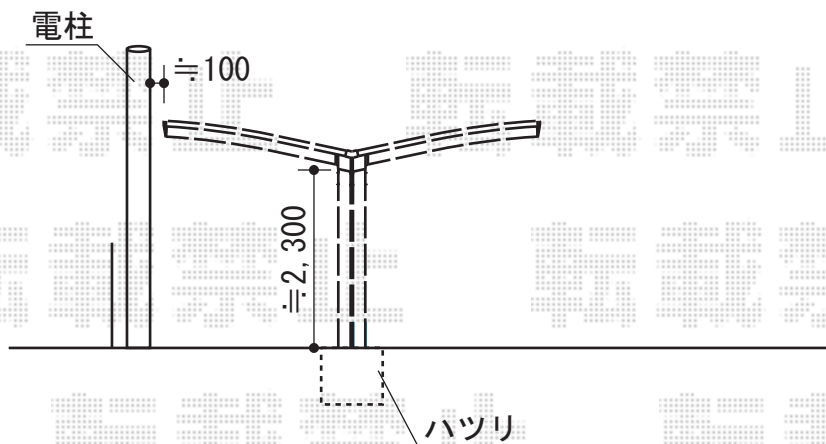

カーブポートシグマIII Y合掌 積雪～30cm対応

カーブポートシグマIII Y合掌 積雪～30cm対応

幅=4,830mm

奥行=4,980mm

色：シャイングレー

屋根材：熱線吸収ポリカーボネート（ライトブルーマット調）

柱仕様：ロング柱23仕様（有効高 約2,300mm）

現場状況や作図制限により概略図の内容と多少の違いが生じることがございます。  
施工時は、現場優先とさせて頂きたく思いますので、お立会い頂き、  
最終のご指示のほど、何卒、宜しくお願い致します。