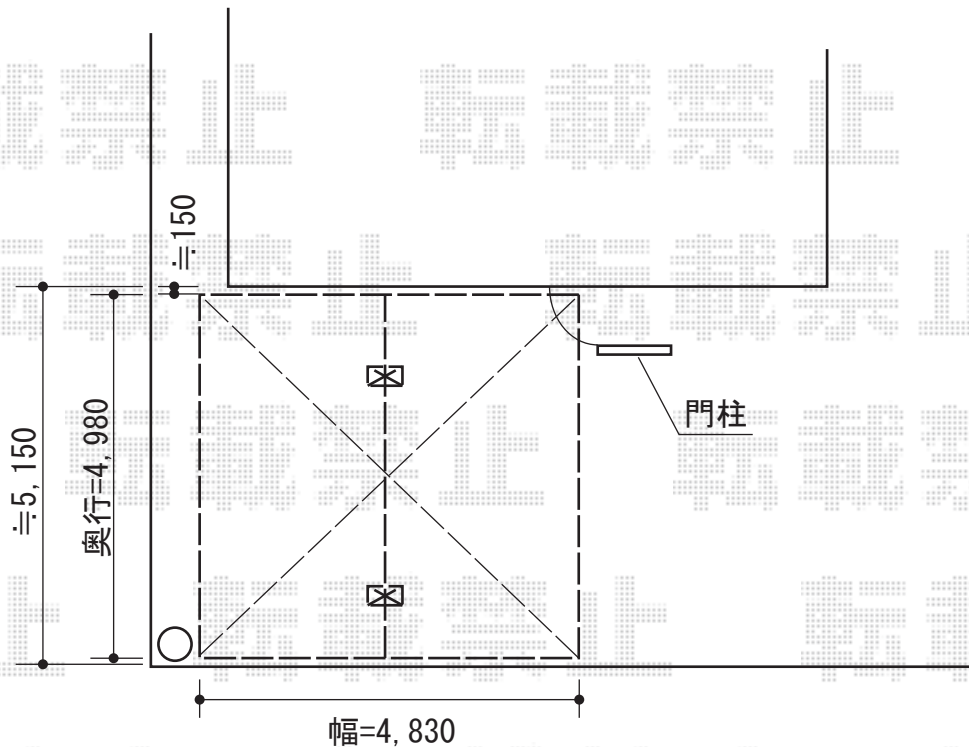

カーブポートシグマIII Y合掌 積雪～30cm対応

カーブポートシグマIII Y合掌 積雪～30cm対応

幅=4,830mm

奥行=4,980mm

色：シャイングレー

屋根材：熱線吸収ポリカーボネート（ライトブルーマット調）

柱仕様：ロング柱23仕様（有効高 約2,300mm）

現場状況や作図制限により概略図の内容と多少の違いが生じることがございます。  
施工時は、現場優先とさせて頂きたく思いますので、お立会い頂き、  
最終のご指示のほど、何卒、宜しくお願い致します。