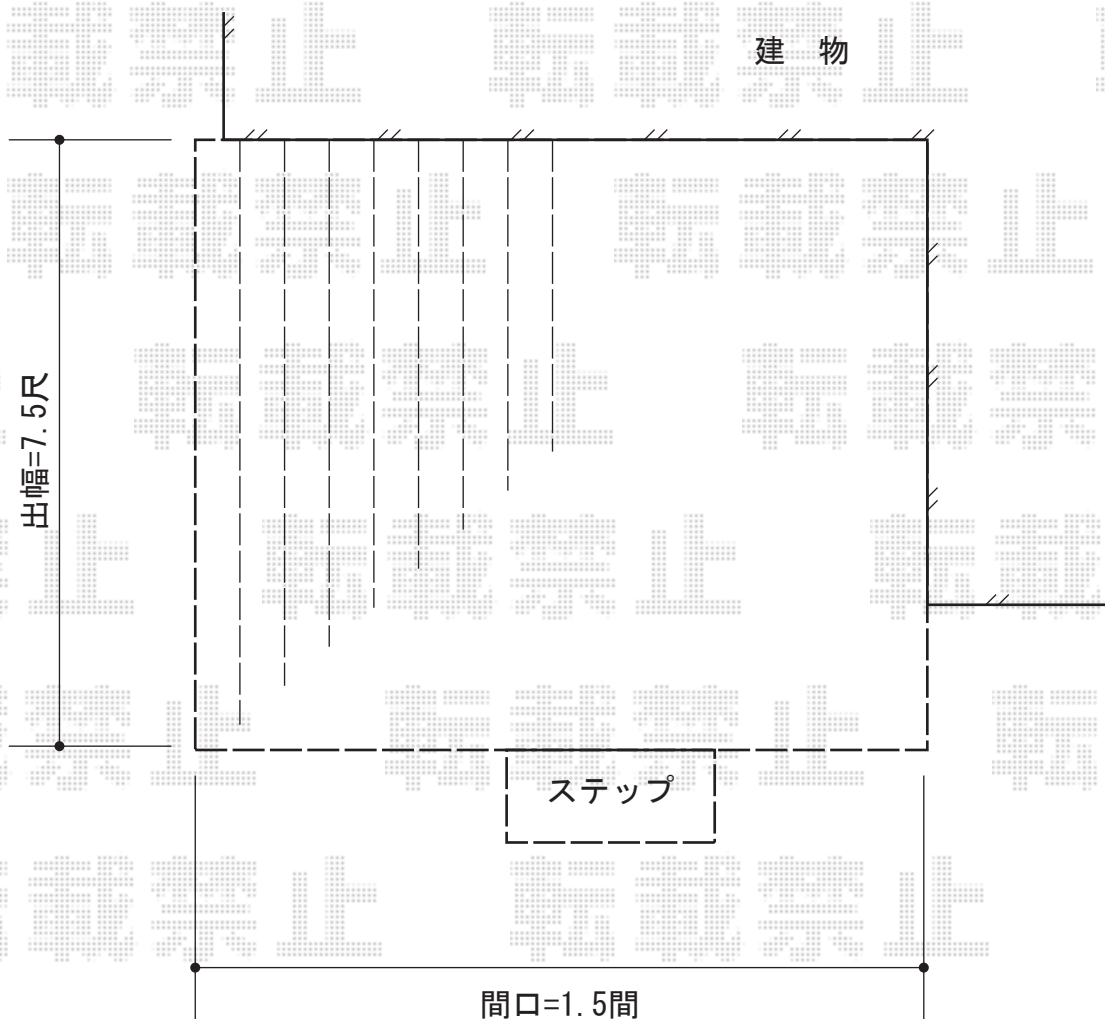

リウッドデッキII 単体

YKK AP リウッドデッキII 単体

間口=標準1.5間 (2,784mm)

出幅=7.5尺 (2,305mm)

色：(床板：ホワイトブラウン/束柱：プラチナステン)

床板：縦貼り

束柱：KLタイプ(600~700mm)

YKK AP 独立式 リウッド ステップ

色：(パネル幕板：ホワイトブラウン/束柱：プラチナステン)

現場状況や作図制限により概略図の内容と多少の違いが生じることがございます。
施工時は、現場優先とさせて頂きたく思いますので、お立会い頂き、
最終のご指示のほど、何卒、宜しくお願い致します。

EX-SHOP

[HTTP://WWW.EX-SHOP.NET](http://www.ex-shop.net)

担当：大辻・永田

全ての著作権は、エクスショップに帰属します。当社とのお取引目的外的使用・複製・転載禁止となっております。