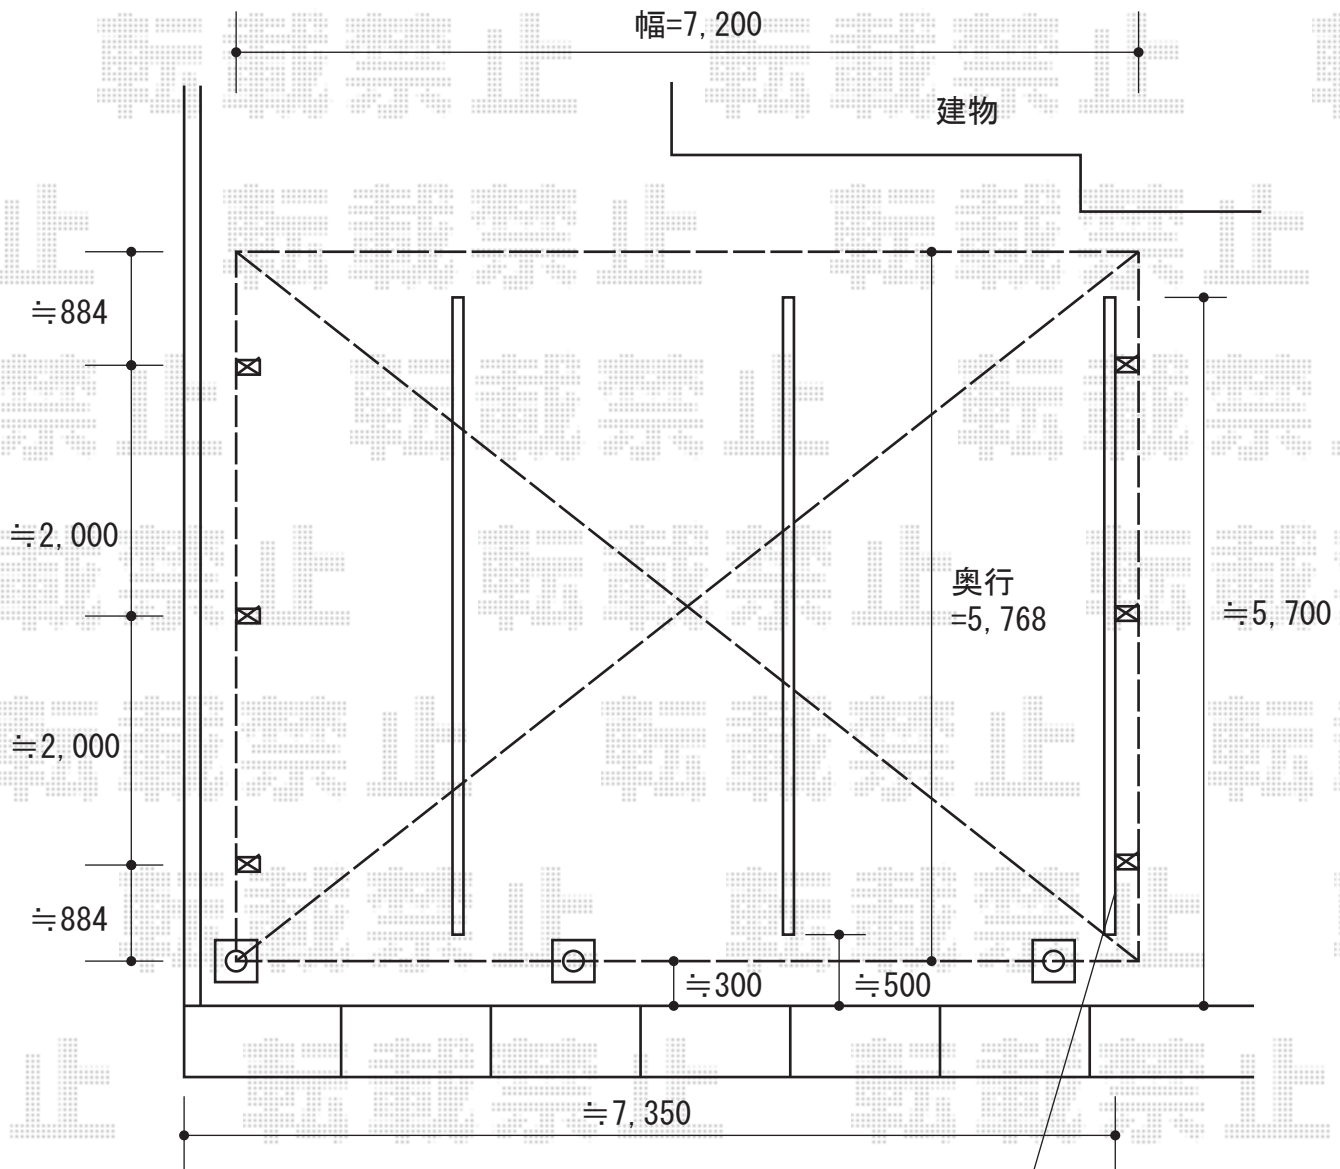

レイナトリプルポート 積雪～20cm対応

白線の外側より
柱を設置致します

YKK AP レイナトリプルポート 積雪～20cm対応
幅=7,200mm
奥行=5,768mm
色：カームブラック
屋根材：ポリカーボネート（アースブルー）
柱仕様：ハイルーフ仕様（有効高 約2,355mm）

現場状況や作図制限により概略図の内容と多少の違いが生じることがございます。
施工時は、現場優先とさせて頂きたく思いますので、お立会い頂き、
最終のご指示のほど、何卒、宜しくお願い致します。