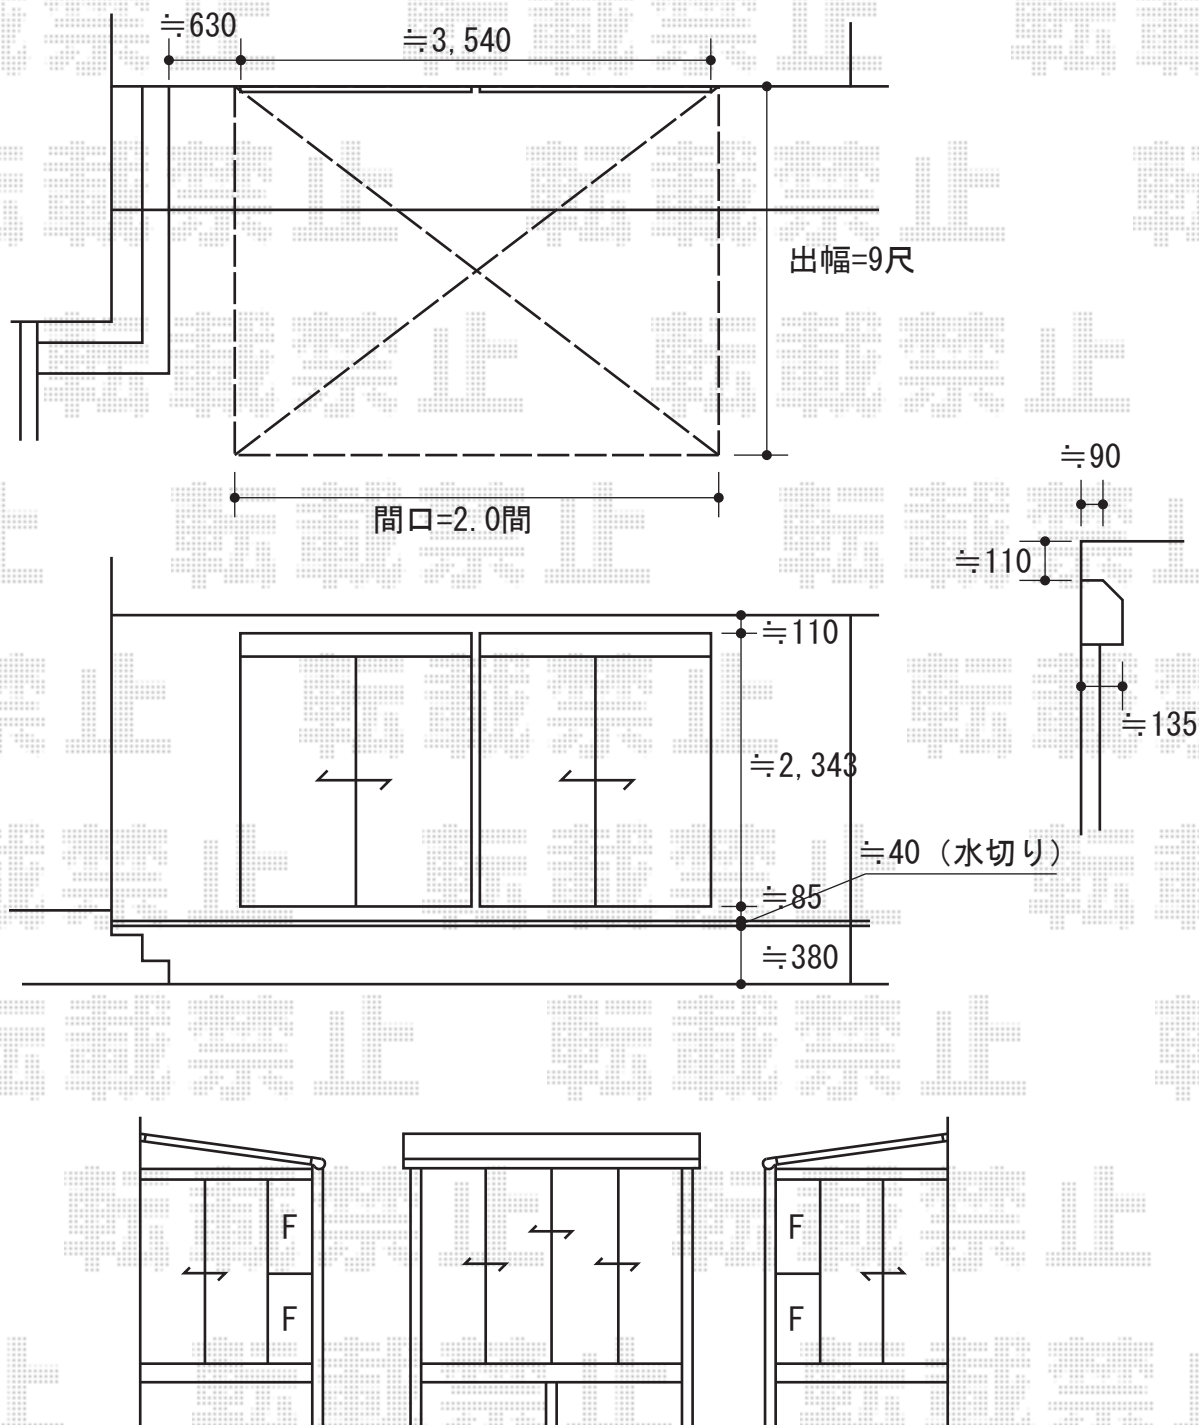

ほせるんですII F型 床納まり ランマ無 積雪~20cm対応

トステム ほせるんですII F型 床納まり ランマ無 積雪~20cm対応
 寸法=関東間2.0間 (3,640mm) × 9尺 (2,685mm)
 正面ユニット: 高窓 (4枚建) +FIX・網戸
 側面ユニット: [外観右]高窓 (2枚建) +FIX・網戸/
 [外観左]テラス (2枚建) +FIX・網戸
 色: オータムブラウン
 屋根材: 熱線吸収アクアポリカーボネート (ライトブルー)
 床材: 塩ビデッキボード (木目)
 オプション: 側面付物干し 標準 2本入