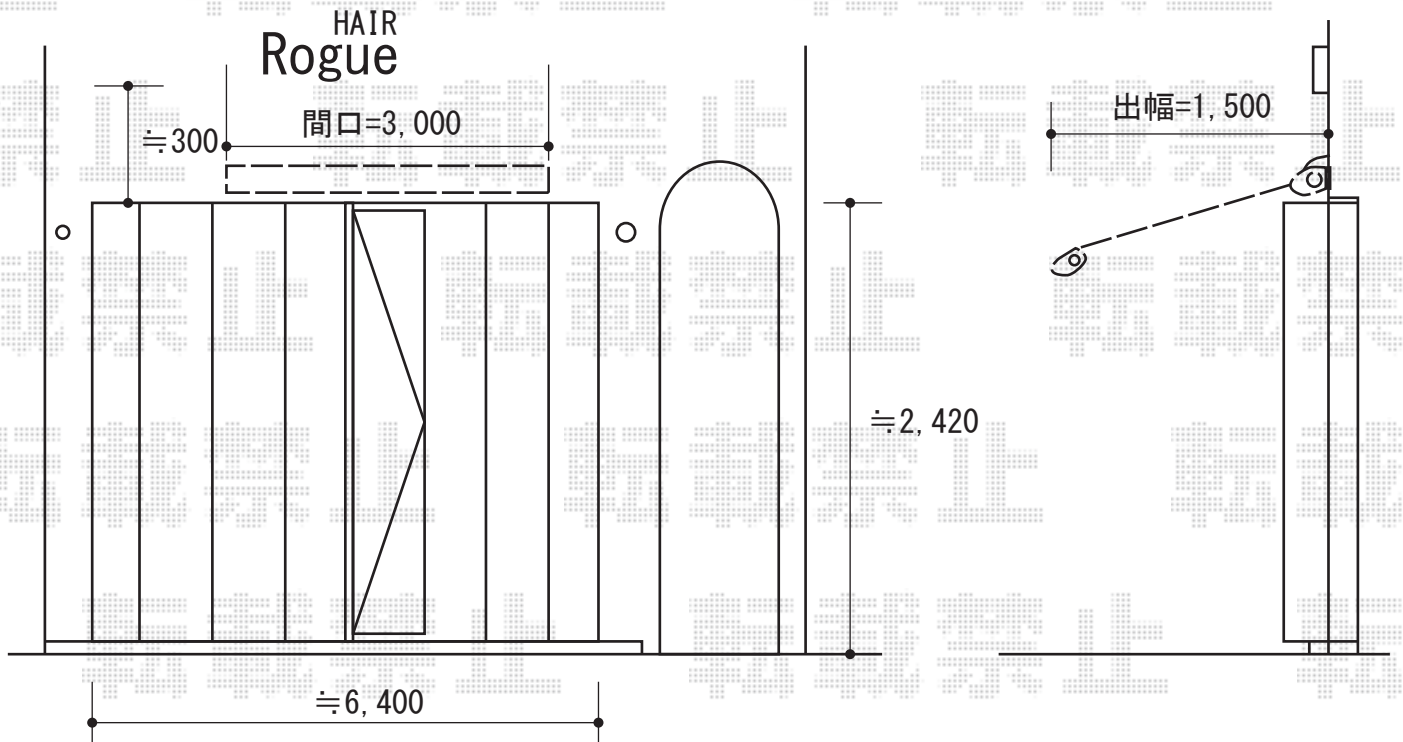

マルキルクス フリューゲル 手動式

markilux マルキルクス フリューゲル 手動式
間口=3,000mm
出幅=1,500mm
本体色：ホワイト
キャンバス色：防汚タイプ（SG-1ホワイト）
駆動：外観右側駆動
クランクハンドル：1,800mm
オプション：雨ケース・フリル【ストレート】
追加部材：ベースプレート式

現場状況や作図制限により概略図の内容と多少の違いが生じることがございます。
施工時は、現場優先とさせて頂きたく思いますので、お立会い頂き、
最終のご指示のほど、何卒、宜しくお願い致します。