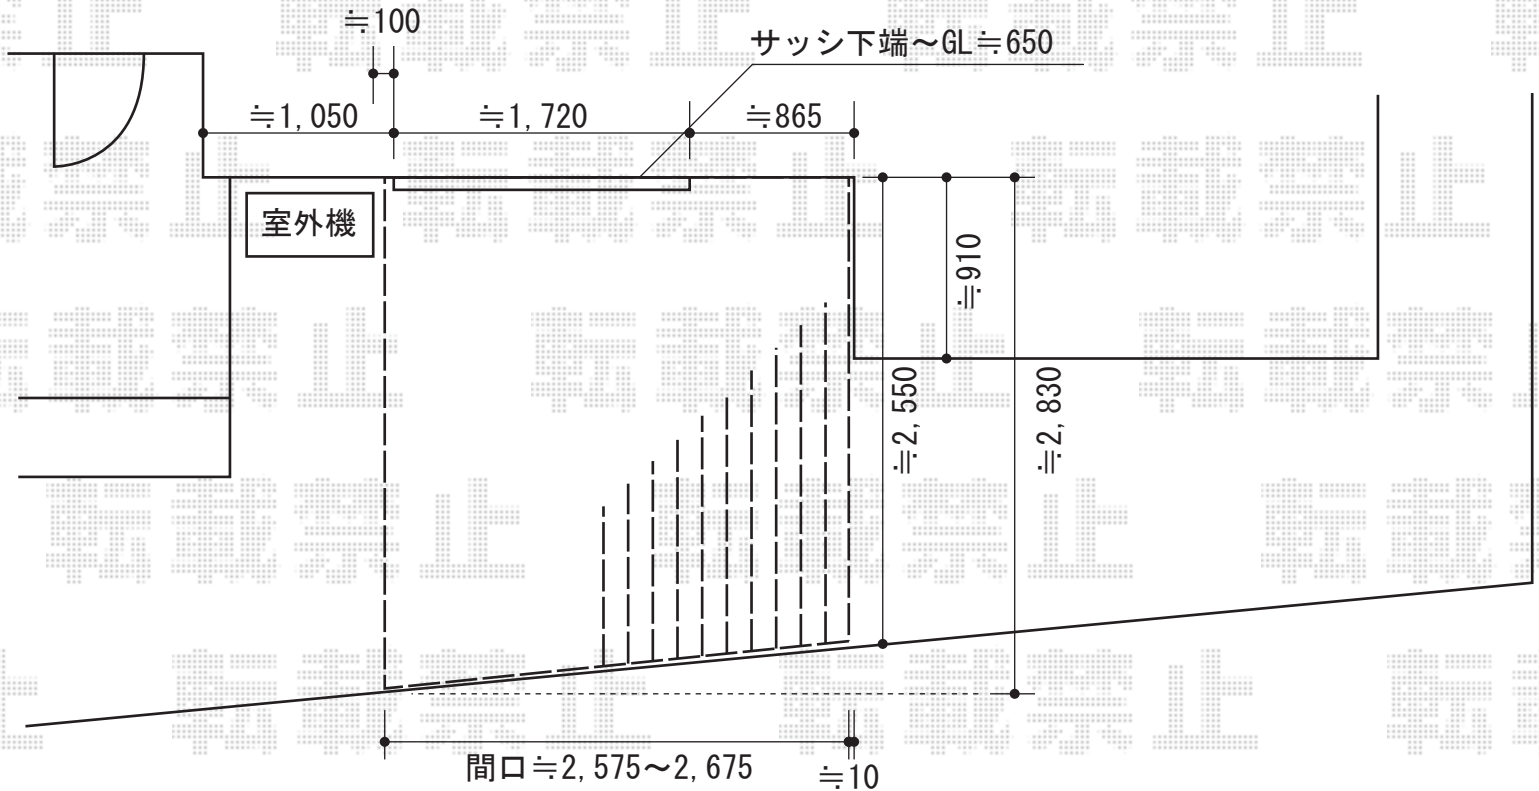

リウッドデッキII 単体

YKK AP リウッドデッキII 単体

間口=標準1.5間 (2,784mm)

出幅=10.5尺 (3,215mm)

色：ウォームグレイ

床板：縦張り

束柱：KLタイプ (600~700mm) (プラチナステン)

追加部材：斜め加工用部材

現場状況や作図制限により概略図の内容と多少の違いが生じることがございます。
施工時は、現場優先とさせて頂きたく思いますので、お立会い頂き、
最終のご指示のほど、何卒、宜しくお願い致します。

EX-SHOP
HTTP://WWW.EX-SHOP.NET

担当：大辻・永田