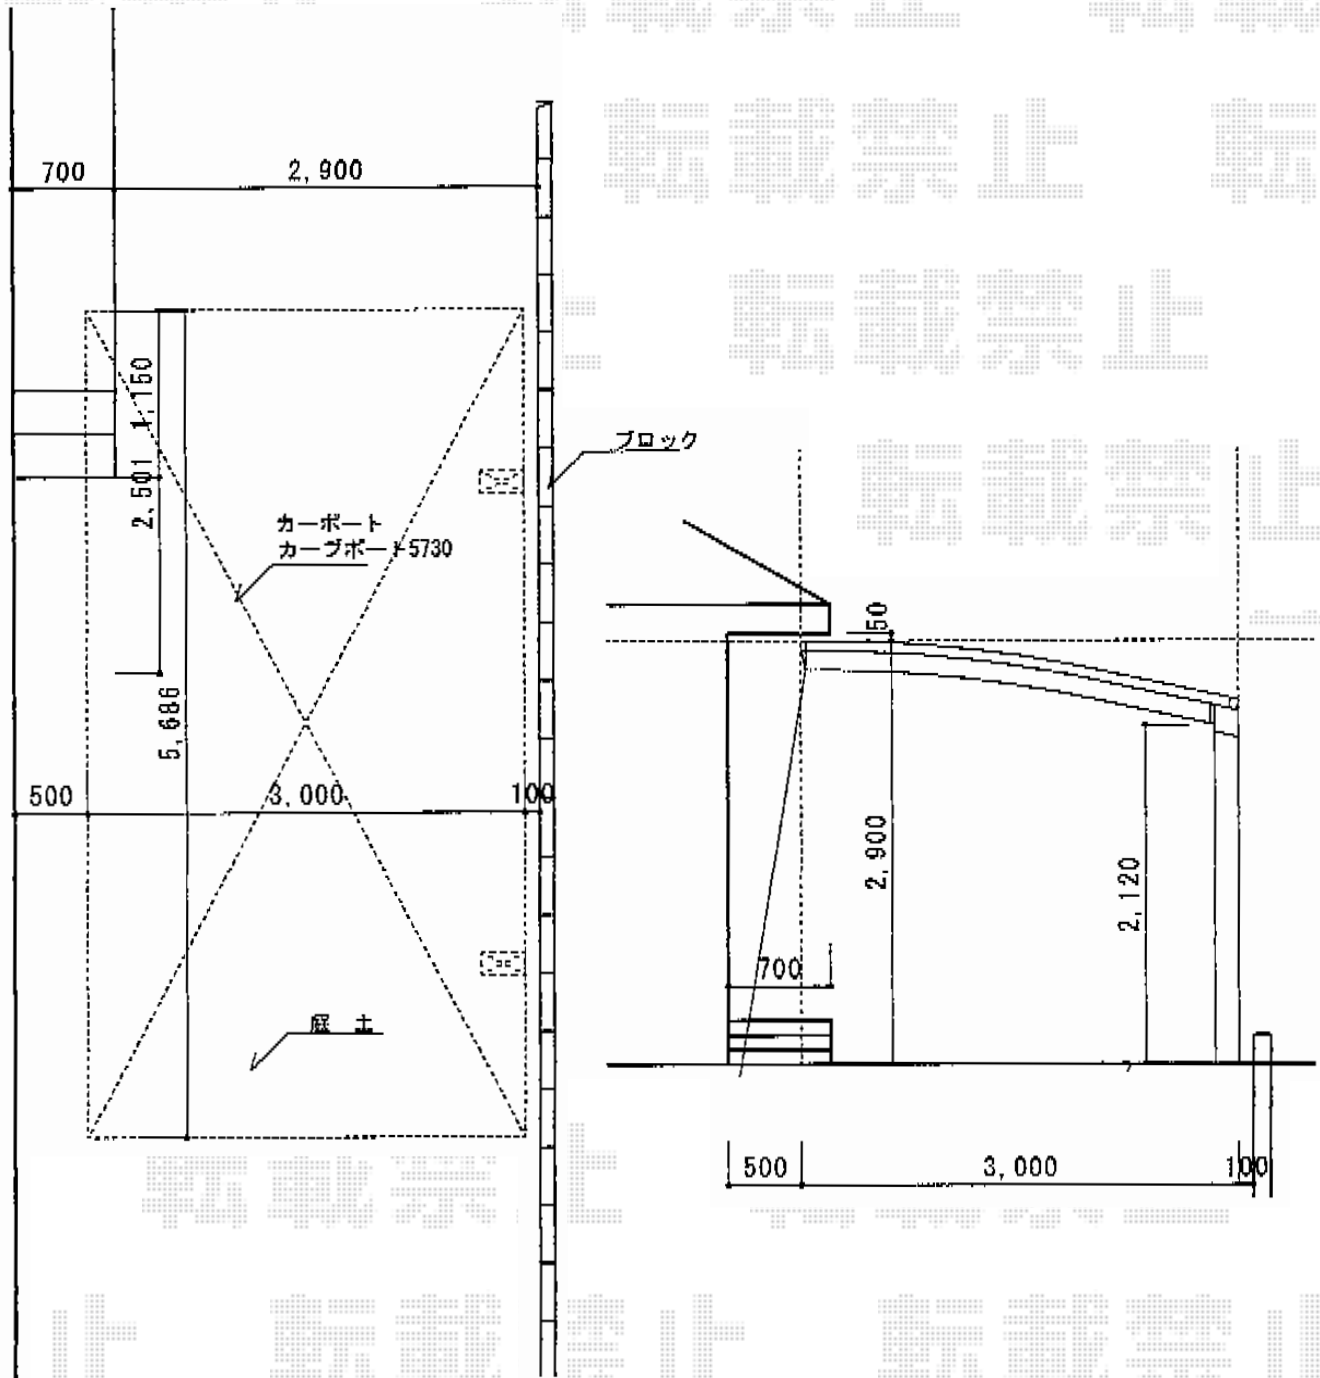

カーブポートシグマIII 積雪～30cm対応

トステム カーブポートシグマIII 積雪～30cm対応

幅=3,000mm

奥行=5,686mm

色：シャイングレー

屋根材：熱線吸収アクアポリカーボネート（ライトブルー）

柱仕様：ロング柱23仕様（有効高 約2,300mm）

トステム 収納式サポート ロング柱23用×2

色：シャイングレー

現場状況や作図制限により概略図の内容と多少の違いが生じることがございます。
 施工時は、現場優先とさせて頂きたく思いますので、お立会い頂き、
 最終のご指示のほど、何卒、宜しくお願い致します。

EX-SHOP
 HTTP://WWW.EX-SHOP.NET

担当：小林

全ての著作権は、エクスショップに帰属します。当社とのお取引目的外的使用・複製・転載禁止となっております。