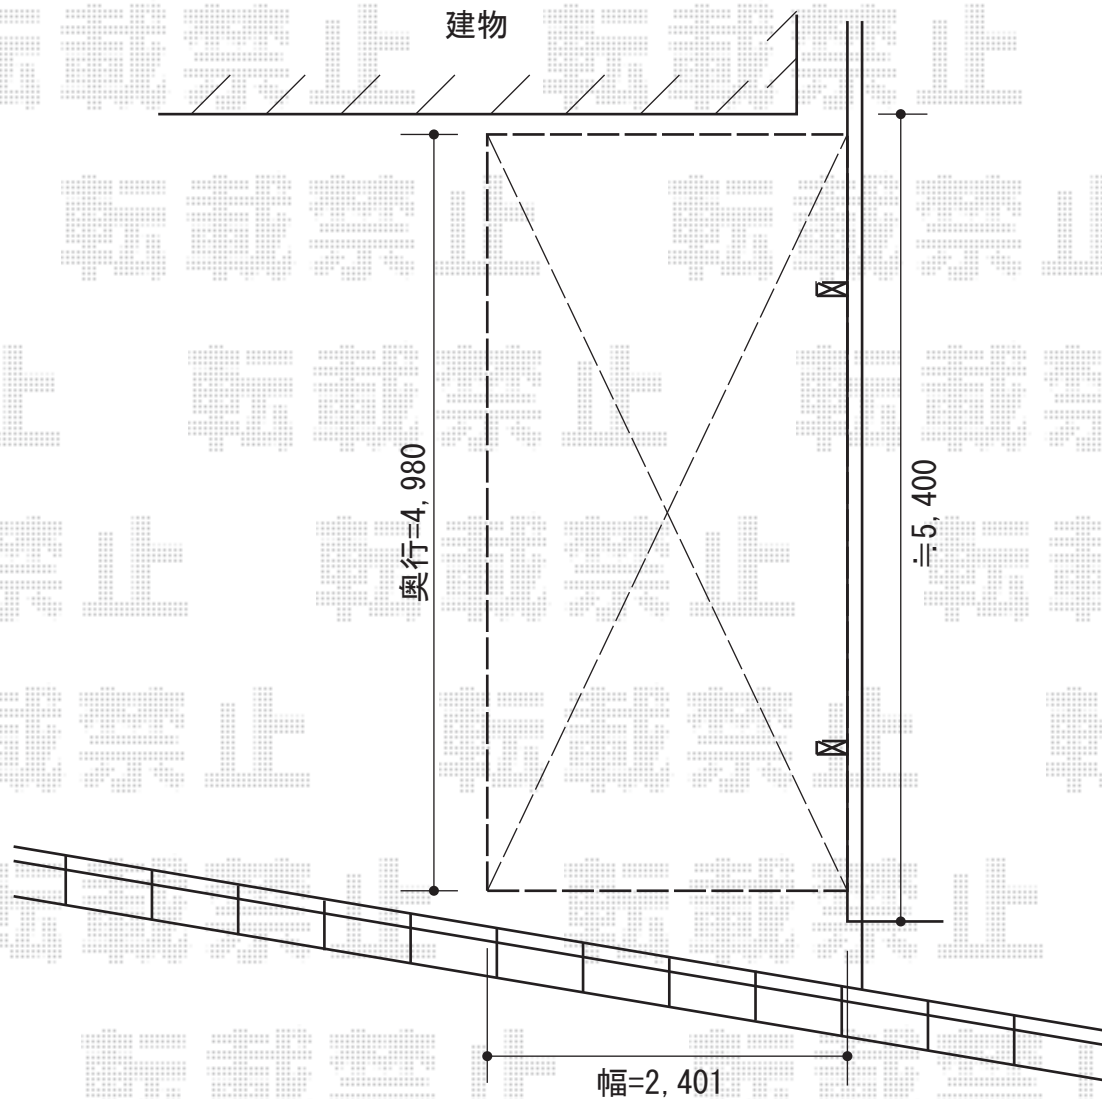

カーブポートシグマIII 積雪～30cm対応

カーブポートシグマIII 積雪～30cm対応

幅=2,401mm

奥行=4,980mm

色：シャイングレー

屋根材：ポリカーボネート（ブラウン）

柱仕様：ロング柱23仕様（有効高 約2,300mm）

現場状況や作図制限により概略図の内容と多少の違いが生じることがございます。
施工時は、現場優先とさせて頂きたく思いますので、お立会い頂き、
最終のご指示のほど、何卒、宜しくお願い致します。