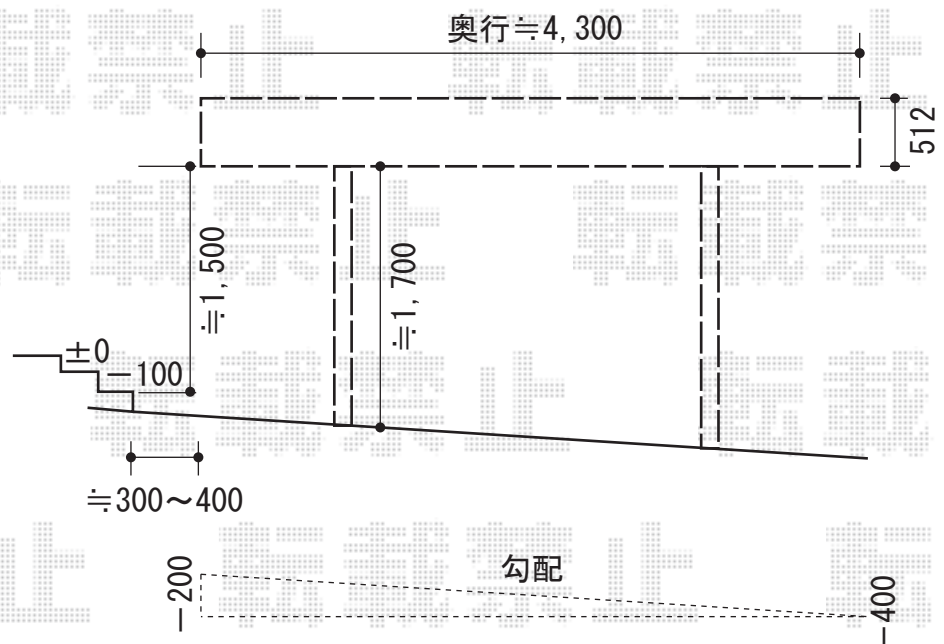

プレシオSPORT 積雪～20cm対応

≒300～400あけて設置致します

Value Select プレシオSPORT 積雪～20cm対応
 幅=2,700mm
 奥行=5,052mm
 色：ノーブルステン
 屋根材：熱線遮断ポリカーボネート（スカイブルーマット調）
 柱仕様：標準柱仕様（有効高 約1,800mm）

現場状況や作図制限により概略図の内容と多少の違いが生じることがございます。
 施工時は、現場優先とさせて頂きたく思いますので、お立会い頂き、
 最終のご指示のほど、何卒、宜しくお願い致します。