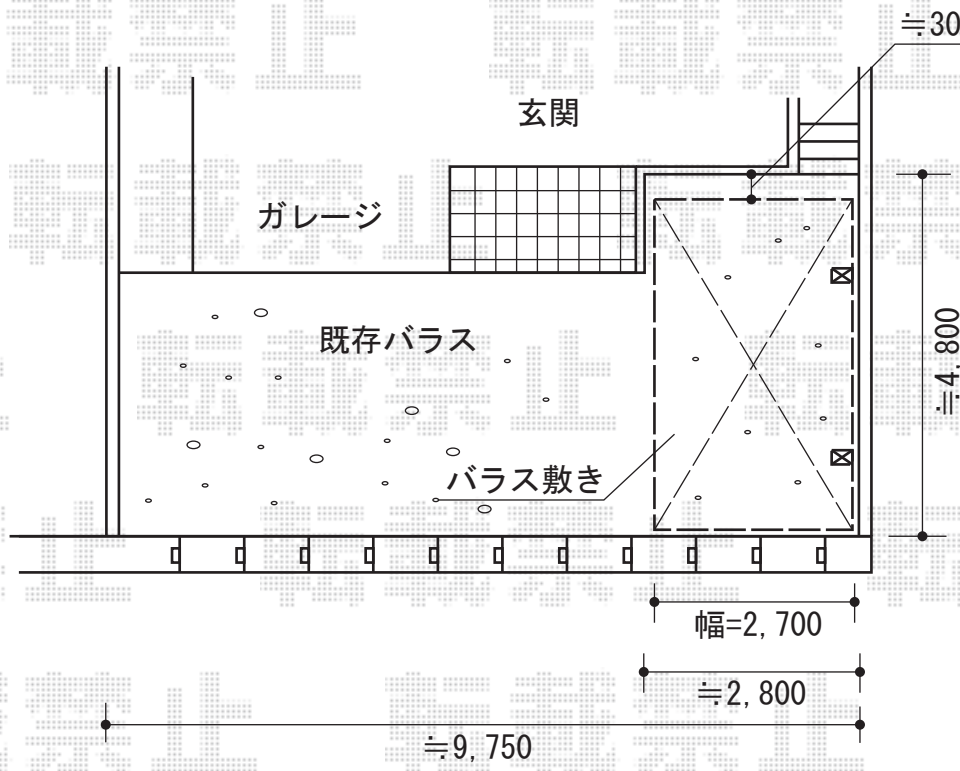

プレシオSPORT 積雪～20cm対応

≒300～400あけて設置致します

Value Select プレシオSPORT 積雪～20cm対応
 幅=2,700mm
 奥行=5,052mm
 色：ノーブルステン
 屋根材：熱線遮断ポリカーボネート（スカイブルーマット調）
 柱仕様：標準柱仕様（有効高 約1,800mm）

現場状況や作図制限により概略図の内容と多少の違いが生じることがございます。
 施工時は、現場優先とさせて頂きたく思いますので、お立会い頂き、
 最終のご指示のほど、何卒、宜しくお願い致します。