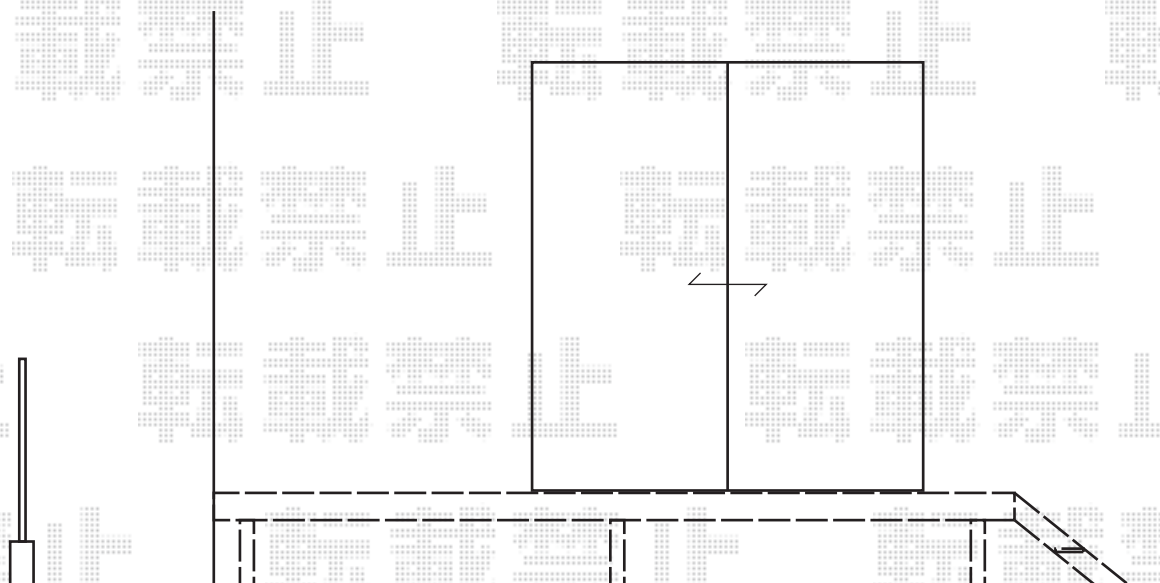

リウッドデッキII 単体

YKK AP リウッドデッキII 単体
間口=標準 2.0間 (3,694mm)
出幅=7.5間 (2,305mm)
色：(床板：ホワイトブラウン/束柱：プラチナステン)
床板：縦貼り
束柱：KSタイプ (400~500mm)

YKK AP リウッドステップ4型 Sタイプ 2段
色：ホワイトブラウン

現場状況や作図制限により概略図の内容と多少の違いが生じることがございます。
施工時は、現場優先とさせて頂きたく思いますので、お立会い頂き、
最終のご指示のほど、何卒、宜しくお願い致します。