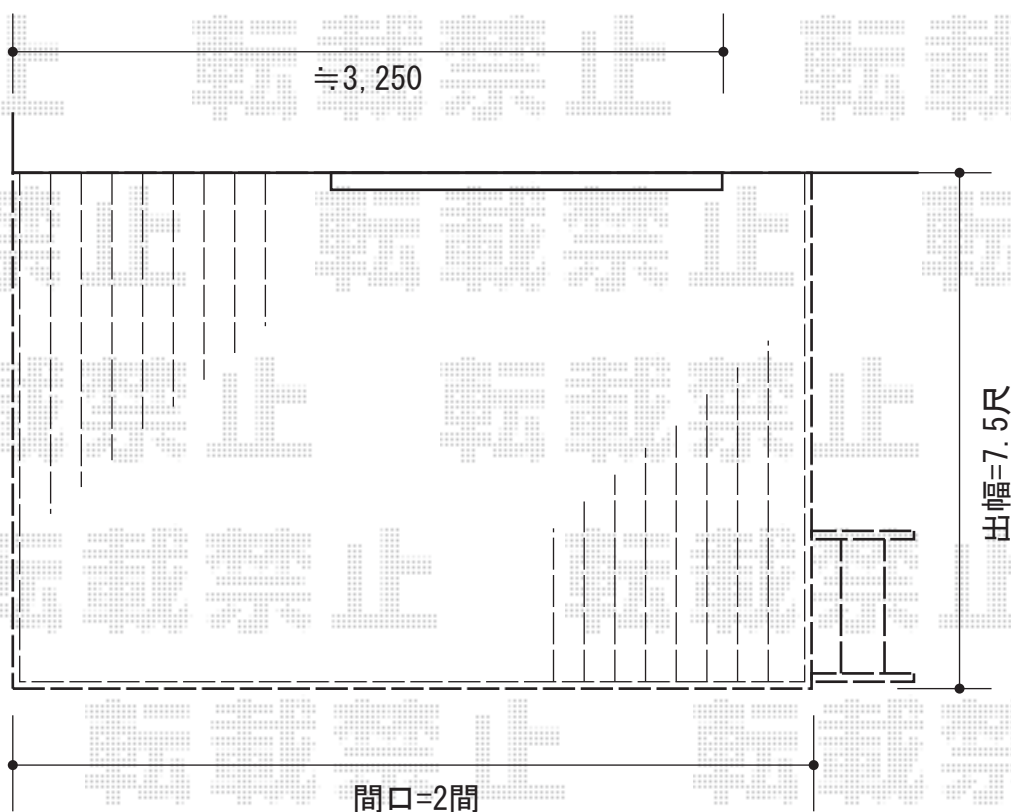

リウッドデッキII 単体

YKK AP リウッドデッキII 単体
間口=標準 2.0間 (3,694mm)
出幅=7.5間 (2,305mm)
色：(床板：ホワイトブラウン/束柱：プラチナステン)
床板：縦貼り
束柱：KSタイプ (400~500mm)

YKK AP リウッドステップ4型 Sタイプ 2段
色：ホワイトブラウン

現場状況や作図制限により概略図の内容と多少の違いが生じることがございます。
施工時は、現場優先とさせて頂きたく思いますので、お立会い頂き、
最終のご指示のほど、何卒、宜しくお願い致します。