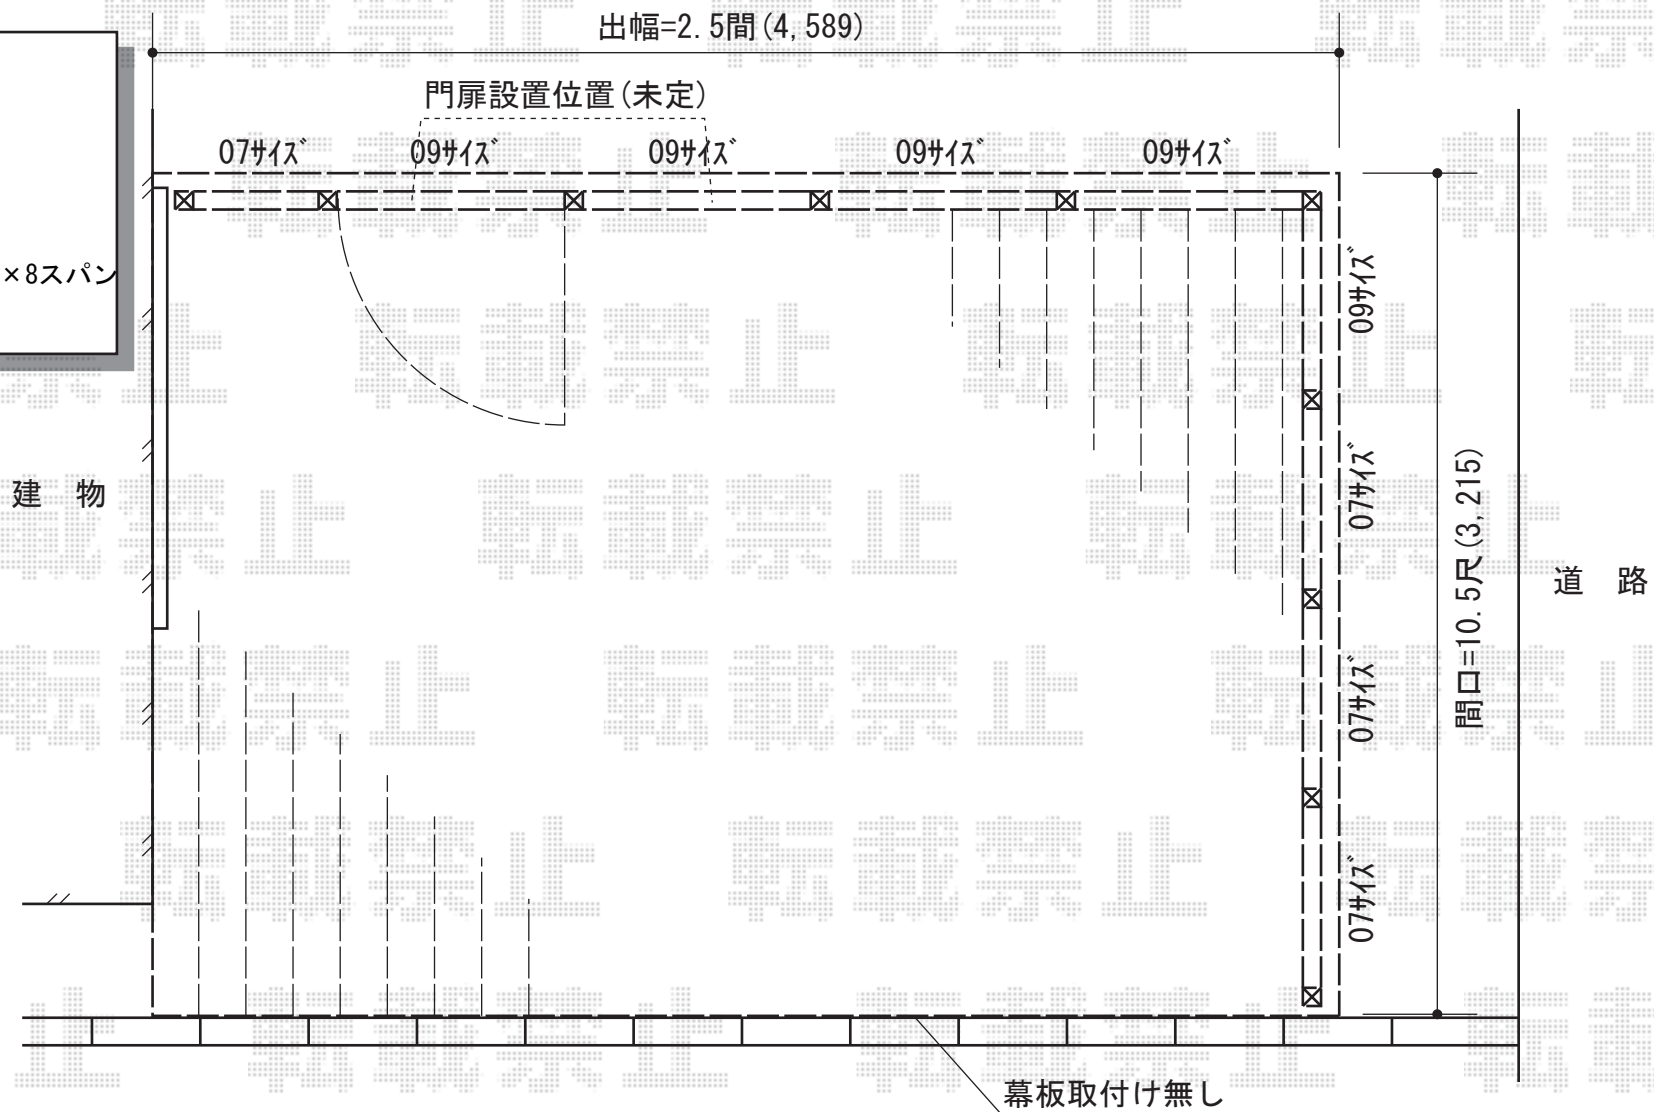

# リウッドデッキII 単体

YKK AP リウッドデッキII 単体

間口=3,215mm

出幅=4,589mm

色：レッドブラウン

床板：横貼り

束柱：KSタイプ (H400~500)

オプション：リウッドフェンス2型T100×8スパン

オプション：リウッド門扉2型T100

現場状況や作図制限により概略図の内容と多少の違いが生じることがございます。

施工時は、現場優先とさせて頂きたく思いますので、お立会い頂き、

最終のご指示のほど、何卒、宜しくお願い致します。

EX-SHOP

HTTP://WWW.EX-SHOP.NET

担当：大辻・永田