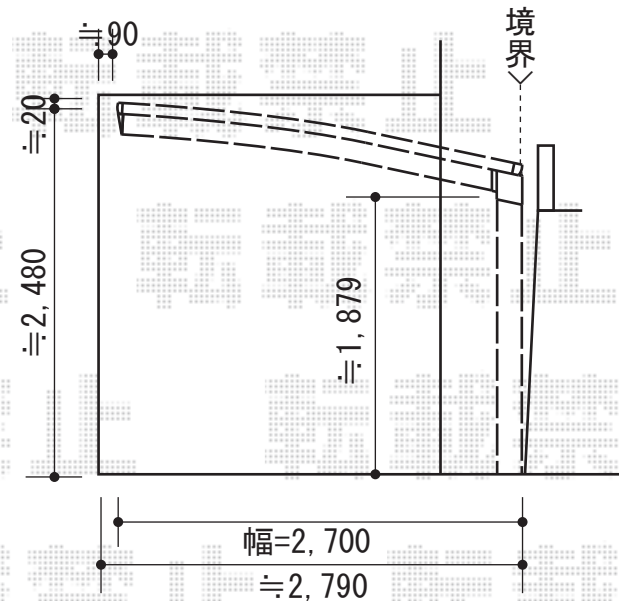

Value Select
プレシオスポート 積雪~20cm対応
幅=2,700mm
奥行=5,052mm
色：チャコールブラック
屋根材：ポリカーボネート（スカイブルー）
柱仕様：ハイルーフ仕様（有効高 約2,250mm）

現場状況や作図制限により概略図の内容と多少の違いが生じることがございます。
施工時は、現場優先とさせて頂きたく思いますので、お立会い頂き、
最終のご指示のほど、何卒、宜しくお願い致します。