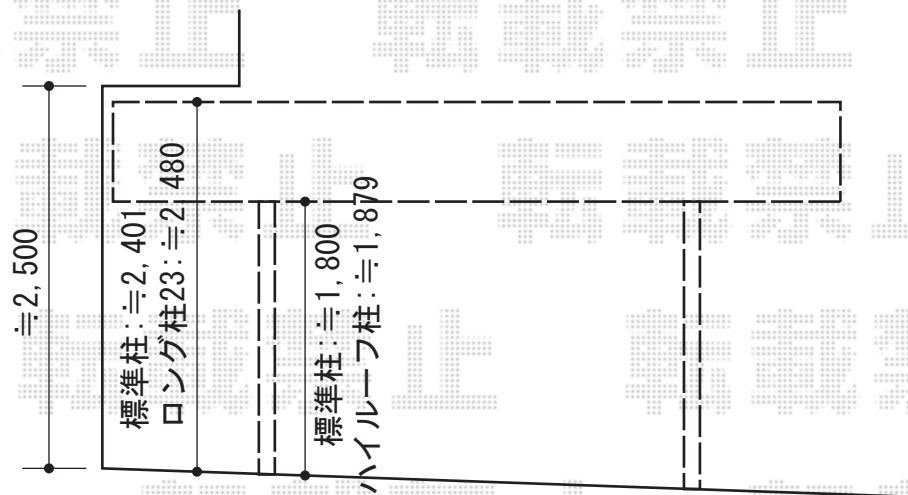

Value Select
プレシオスポート 積雪~20cm対応
幅=2,700mm
奥行=5,052mm
色：チャコールブラック
屋根材：ポリカーボネート（スカイブルー）
柱仕様：ハイルーフ仕様（有効高 約2,250mm）

現場状況や作図制限により概略図の内容と多少の違いが生じることがございます。
施工時は、現場優先とさせて頂きたく思いますので、お立会い頂き、
最終のご指示のほど、何卒、宜しくお願い致します。