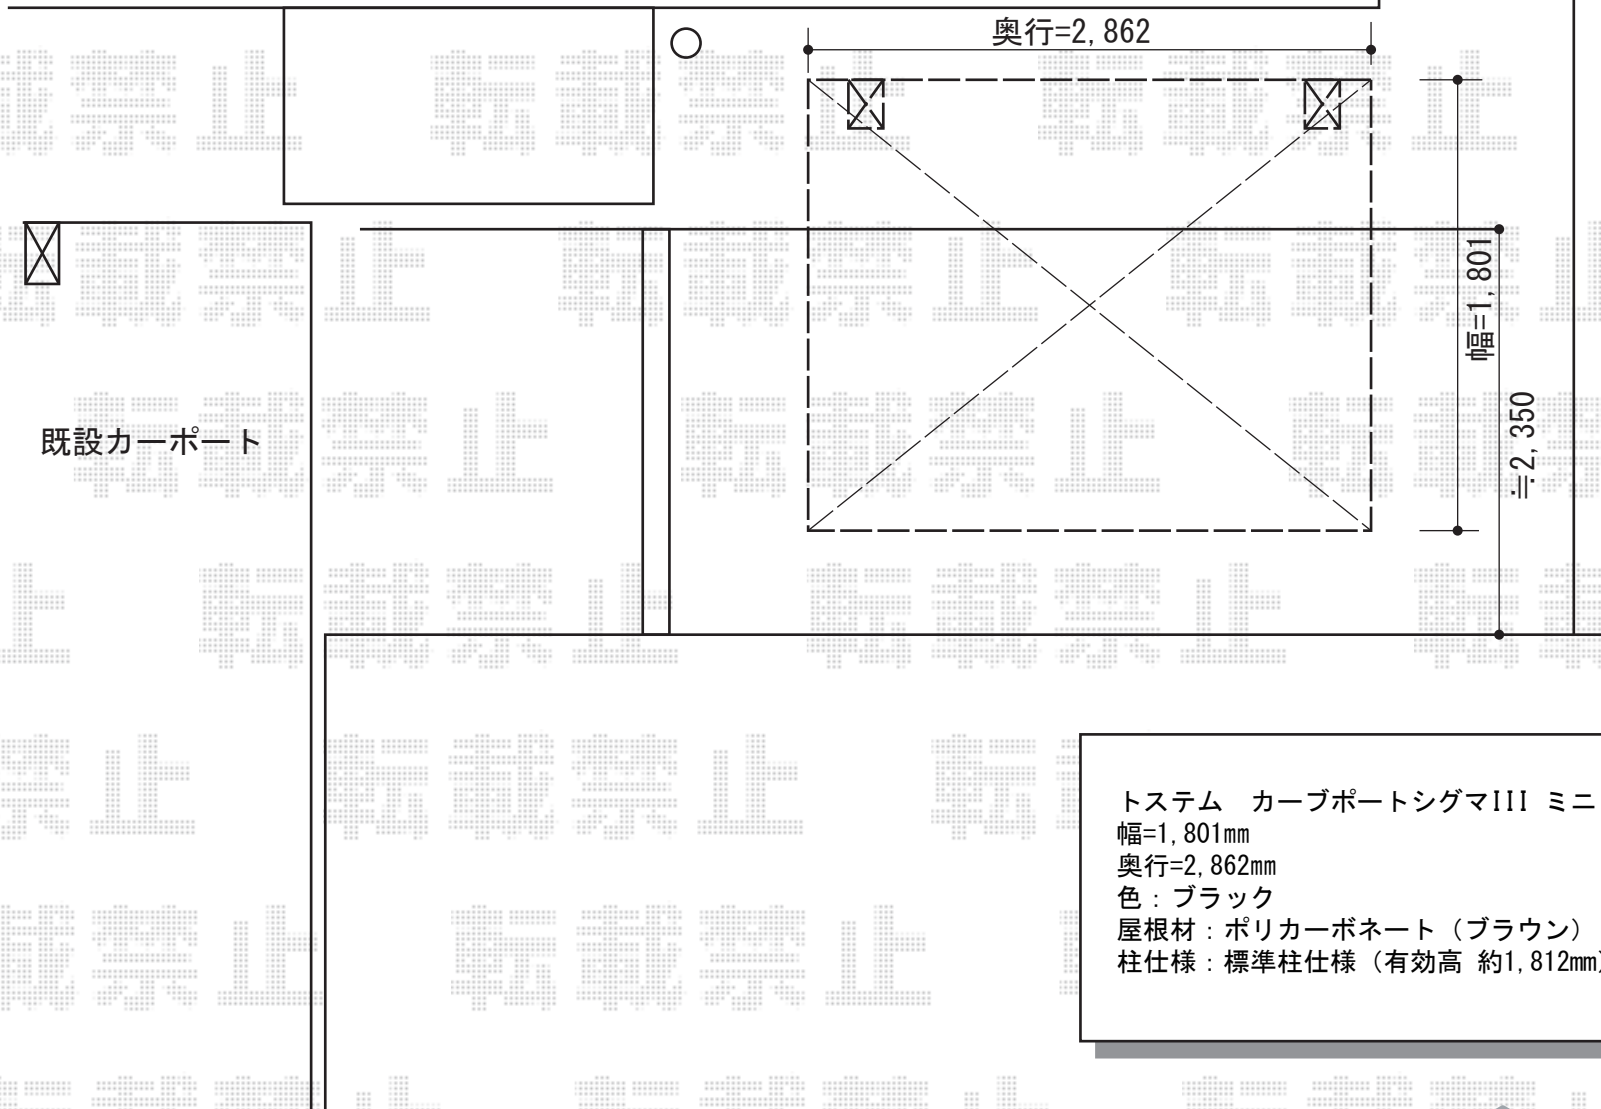

カーブポートシグマIII ミニ 積雪～30cm対応

トステム カーブポートシグマIII ミニ 積雪～30cm対応
幅=1,801mm
奥行=2,862mm
色：ブラック
屋根材：ポリカーボネート（ブラウン）
柱仕様：標準柱仕様（有効高 約1,812mm）

現場状況や作図制限により概略図の内容と多少の違いが生じることがございます。
施工時は、現場優先とさせて頂きたく思いますので、お立会い頂き、
最終のご指示のほど、何卒、宜しくお願い致します。