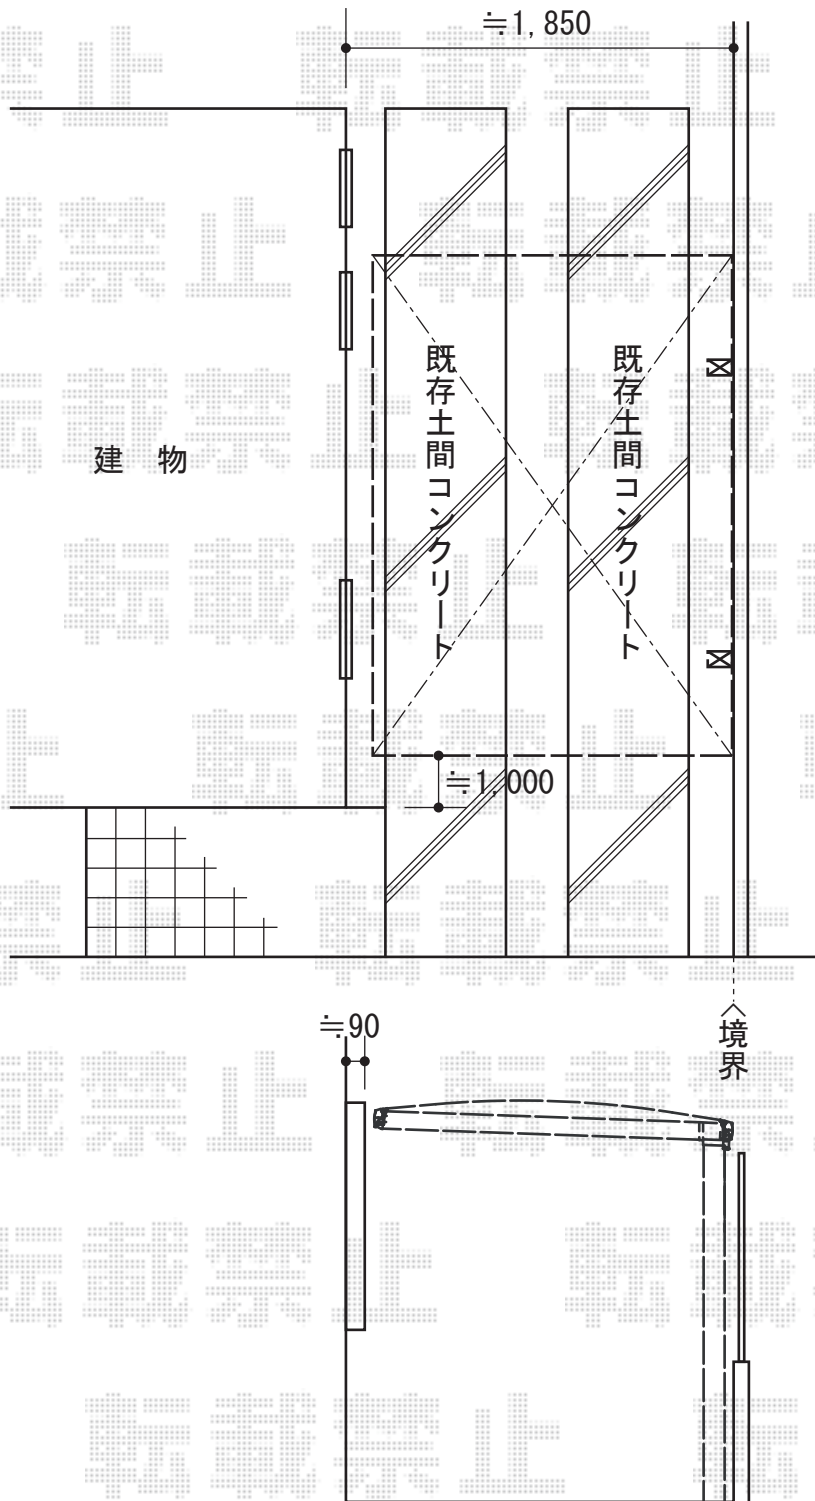

キューブポート ミニ 積雪～20cm対応

TOEX キューブポート ミニ 積雪～20cm対応

幅=1,807mm

奥行=5,700mm

色：シャイングレー

屋根材：ポリカーボネート（クリアマット/すりガラス調）

柱仕様：標準柱仕様（有効高 約2,236mm）

現場状況や作図制限により概略図の内容と多少の違いが生じることがございます。
施工時は、現場優先とさせて頂きたく思いますので、お立会い頂き、
最終のご指示のほど、何卒、宜しくお願い致します。