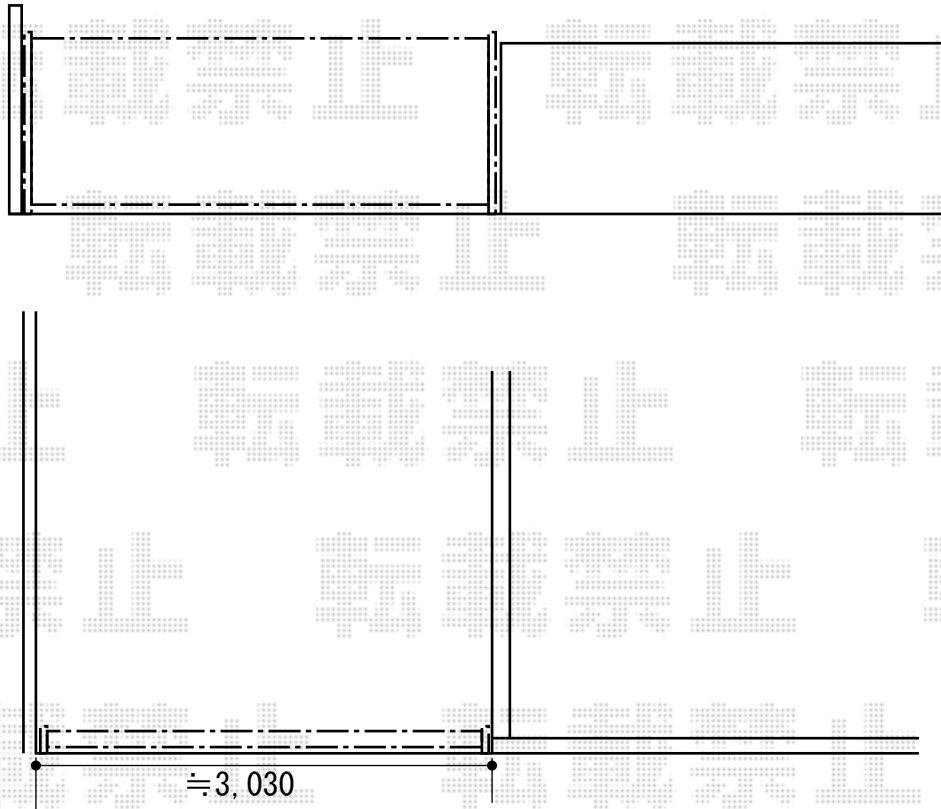

※既存伸縮ゲートは撤去処分致します

TOEX アルピタUH ノンレール 片開き
開口幅=3,091mm
全幅=3,218mm
たたみ幅=567mm
高さ=1,185mm
色：マイルドブラック
キャスター数：2
落棒数：1

現場状況や作図制限により概略図の内容と多少の違いが生じることがございます。
施工時は、現場優先とさせて頂きたく思いますので、お立会い頂き、
最終のご指示のほど、何卒、宜しくお願い致します。