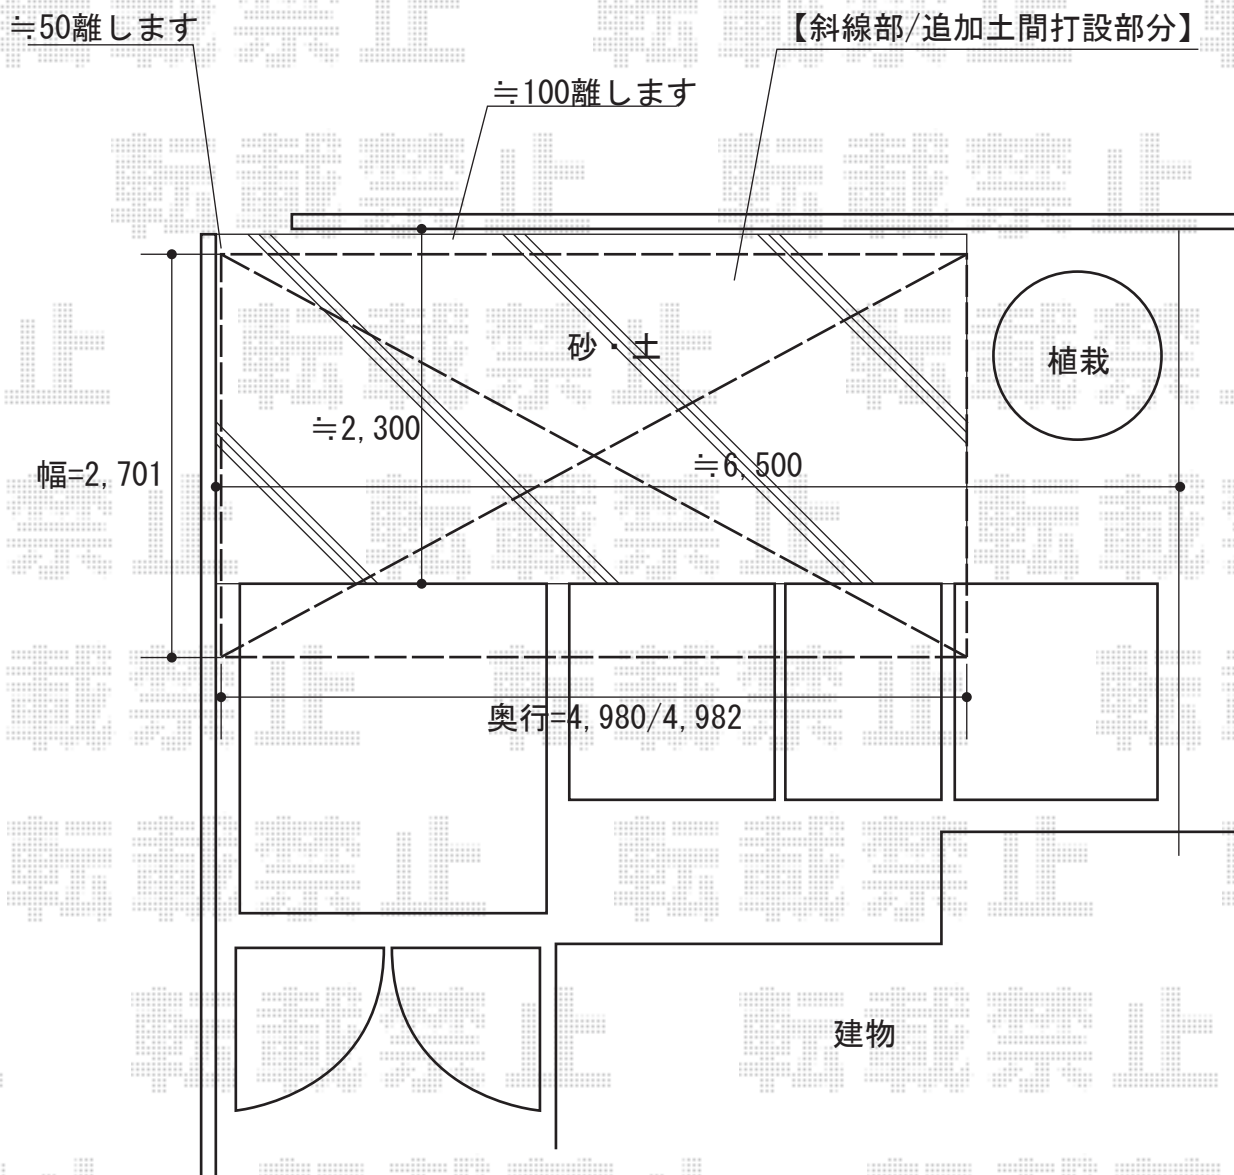

カーブポートシグマIII 積雪～30cm対応

トステム カーブポートシグマIII 積雪～30cm対応
 幅=2,701mm
 奥行=4,980mm
 色：シャイングレー
 屋根材：ポリカーボネート
 (クリアマット・すりガラス調)
 柱仕様：標準柱仕様 (有効高 約1,800mm)

現場状況や作図制限により概略図の内容と多少の違いが生じることがございます。
 施工時は、現場優先とさせて頂きたく思いますので、お立会い頂き、
 最終のご指示のほど、何卒、宜しくお願い致します。