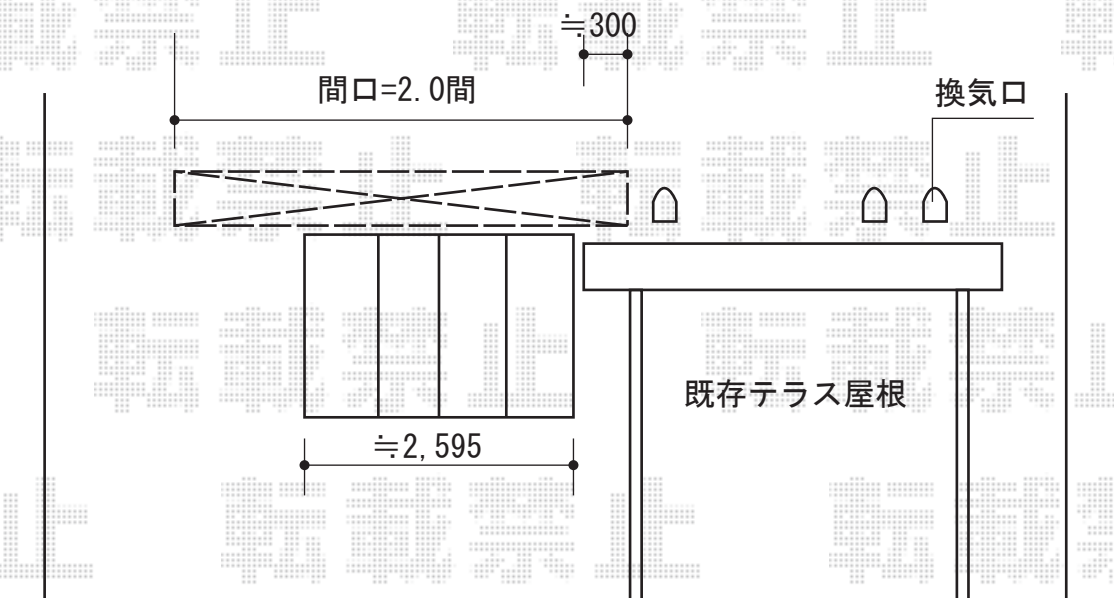

ライザーテラスII R型 テラスタイプ 単体 積雪～20cm対応

トステム ライザーテラスII R型 テラスタイプ 単体 積雪～20cm対応
 間口=間東間2.0間 (柱芯々3,440mm 屋根幅3,660mm)
 出幅=8尺 (2,385mm)
 色：シャイングレー
 屋根材：ポリカーボネート (ブルースモーク)
 柱仕様：柱奥行移動タイプ
 施工方法：上止め仕様
 追加部材：雨樋延長部材一式

トステム 吊り下げ物干し ロング 2本入
 色：シャイングレー