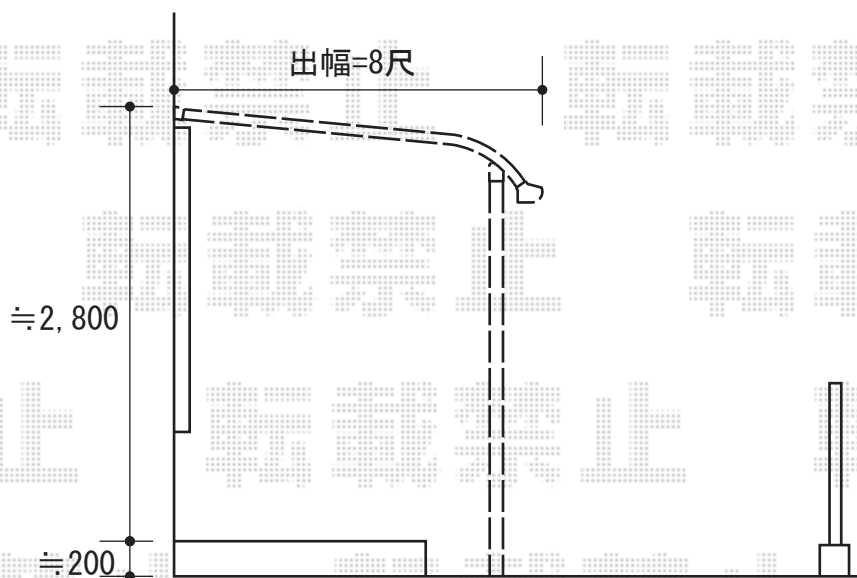

ライザーテラスII R型 テラスタイプ 単体 積雪～20cm対応

トステム ライザーテラスII R型 テラスタイプ 単体 積雪～20cm対応
 間口=間東間2.0間 (柱芯々3,440mm 屋根幅3,660mm)
 出幅=8尺 (2,385mm)
 色：シャイングレー
 屋根材：ポリカーボネート (ブルースモーク)
 柱仕様：柱奥行移動タイプ
 施工方法：上止め仕様
 追加部材：雨樋延長部材一式

トステム 吊り下げ物干し ロング 2本入
 色：シャイングレー

現場状況や作図制限により概略図の内容と多少の違いが生じることがございます。
 施工時は、現場優先とさせて頂きたく思いますので、お立会い頂き、
 最終のご指示のほど、何卒、宜しくお願い致します。

EX-SHOP
[HTTP://WWW.EX-SHOP.NET](http://www.ex-shop.net)

担当：大辻・永田