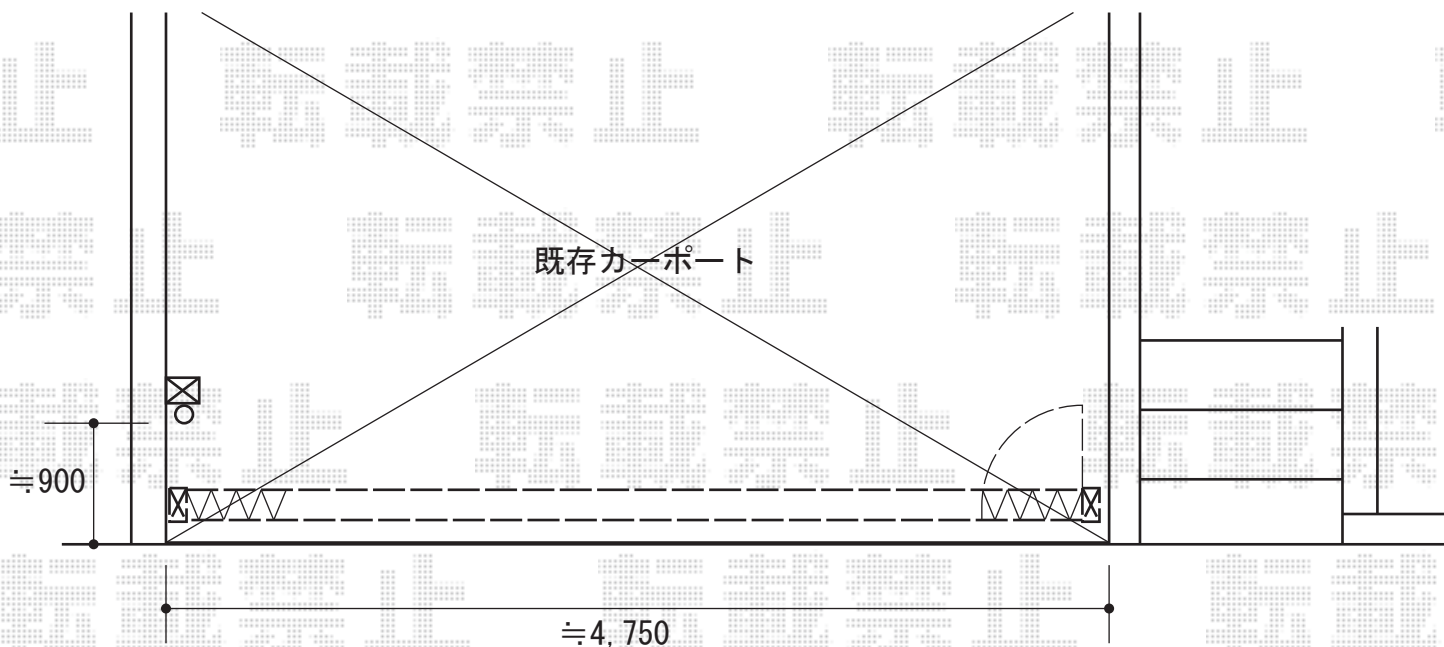

バリューアコーA1型 片開き

四国化成 バリューアコーA1型 片開き
開口幅=4,880mm
全幅=5,005mm
たたみ幅=520mm
高さ=1,250mm
色：ブラック
キャスター数：6
落棒数：3

現場状況や作図制限により概略図の内容と多少の違いが生じることがございます。
施工時は、現場優先とさせて頂きたく思いますので、お立会い頂き、
最終のご指示のほど、何卒、宜しくお願い致します。

EX-SHOP
HTTP://WWW.EX-SHOP.NET