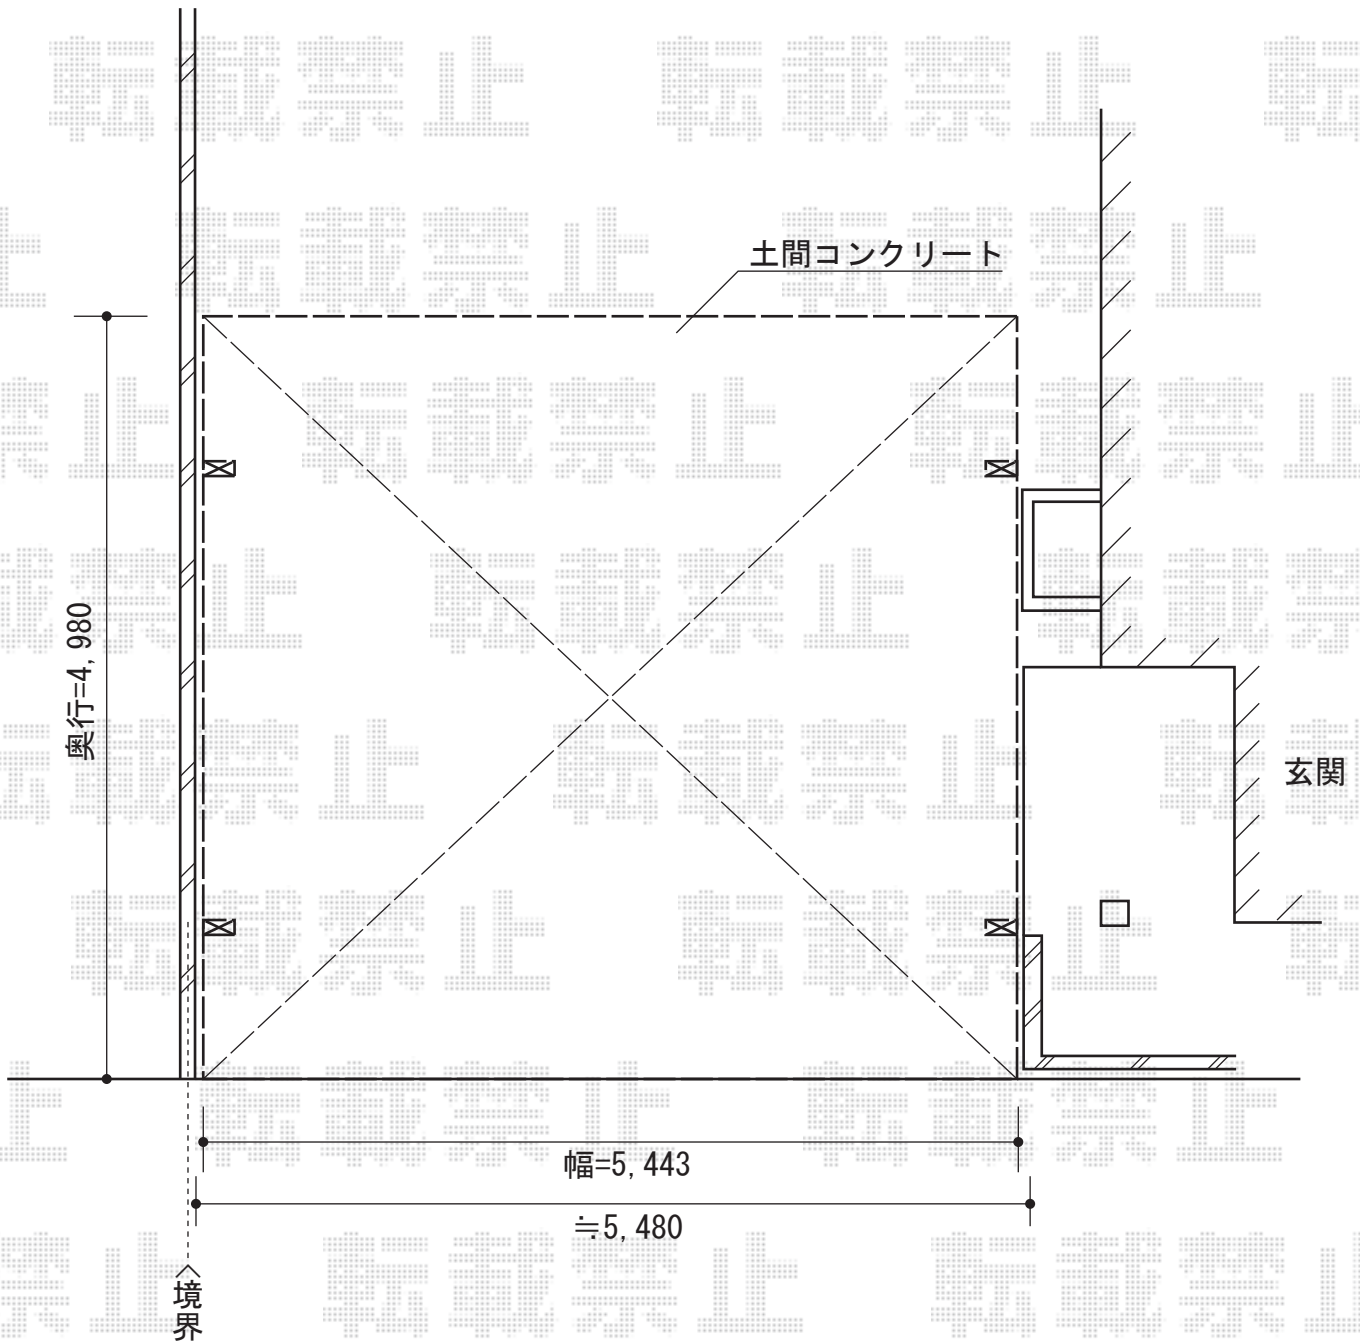

カーブポートシグマIII ワイド 積雪～30cm対応

トステム カーブポートシグマIII ワイド 積雪～30cm対応
幅=5,443mm
奥行=4,980mm
色：ブラック
屋根材：熱線吸収ポリカーボネート（ライトブルーマット調）
柱仕様：ロング柱23仕様（有効高 約2,300mm）

現場状況や作図制限により概略図の内容と多少の違いが生じることがございます。
施工時は、現場優先とさせて頂きたく思いますので、お立会い頂き、
最終のご指示のほど、何卒、宜しくお願い致します。