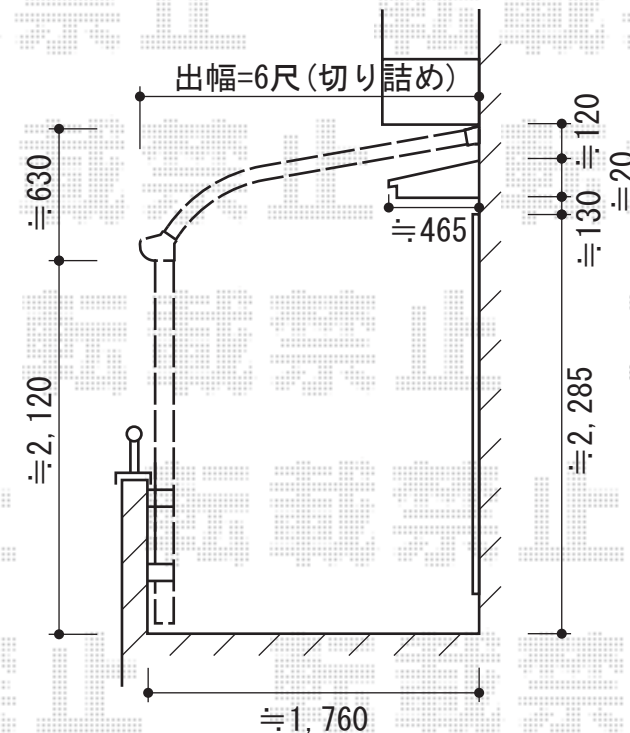

ライザーテラスII R型 屋根タイプ 単体 積雪~20cm対応

- 出幅6尺 -

トステム ライザーテラスII R型 屋根タイプ 単体 積雪~20cm対応
 間口=関東間2.5間 (柱芯々4,350mm 屋根幅4,570mm)
 出幅=6尺 (1,785mm)
 色: オータムブラウン
 屋根材: 熱線吸収アクアポリカーボネート (ライトブルー)
 柱仕様: 柱位置固定タイプ
 施工方法: 上止め
 オプション: 吊り下げ物干し (標準2本入)