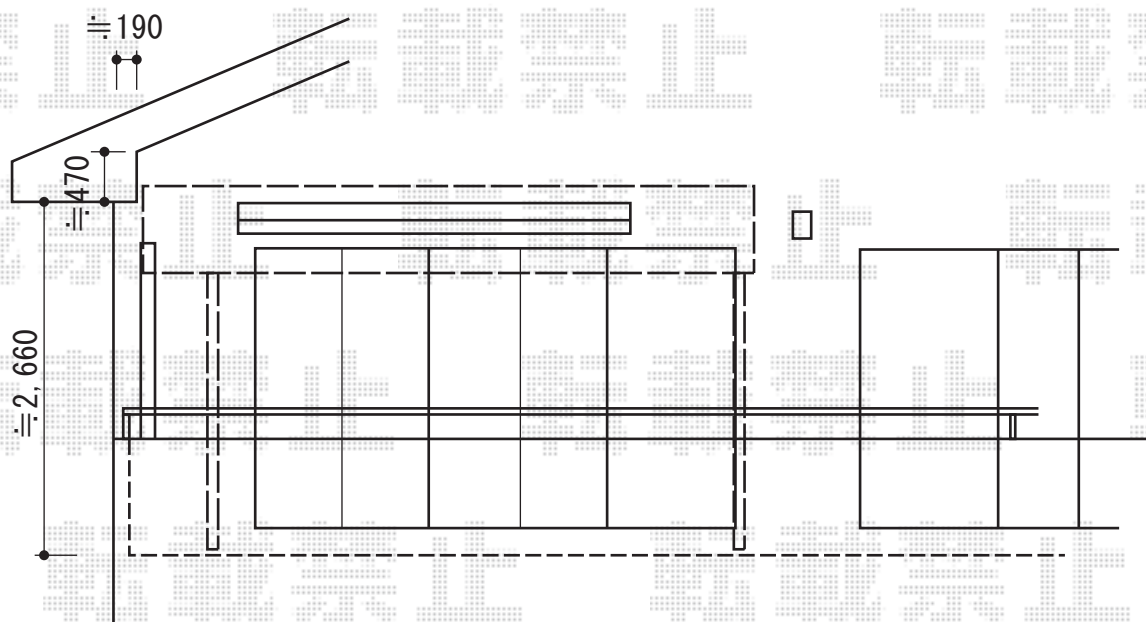

ライザーテラスII R型 屋根タイプ 単体 積雪~20cm対応

- 出幅6尺 -

トステム ライザーテラスII R型 屋根タイプ 単体 積雪~20cm対応
 間口=関東間2.5間 (柱芯々4,350mm 屋根幅4,570mm)
 出幅=6尺 (1,785mm)
 色: オータムブラウン
 屋根材: 熱線吸収アクアポリカーボネート (ライトブルー)
 柱仕様: 柱位置固定タイプ
 施工方法: 上止め
 オプション: 吊り下げ物干し (標準2本入)