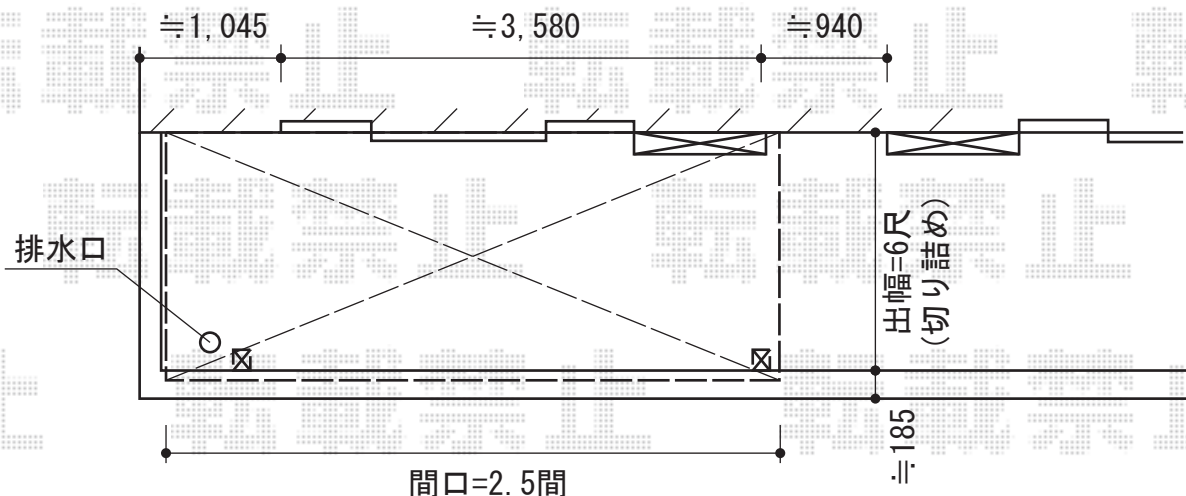

ライザーテラスII R型 屋根タイプ 単体 積雪~20cm対応

- 出幅6尺 -

トステム ライザーテラスII R型 屋根タイプ 単体 積雪~20cm対応
 間口=関東間2.5間 (柱芯々4,350mm 屋根幅4,570mm)
 出幅=6尺 (1,785mm)
 色: オータムブラウン
 屋根材: 熱線吸収アクアポリカーボネート (ライトブルー)
 柱仕様: 柱位置固定タイプ
 施工方法: 上止め
 オプション: 吊り下げ物干し (標準2本入)