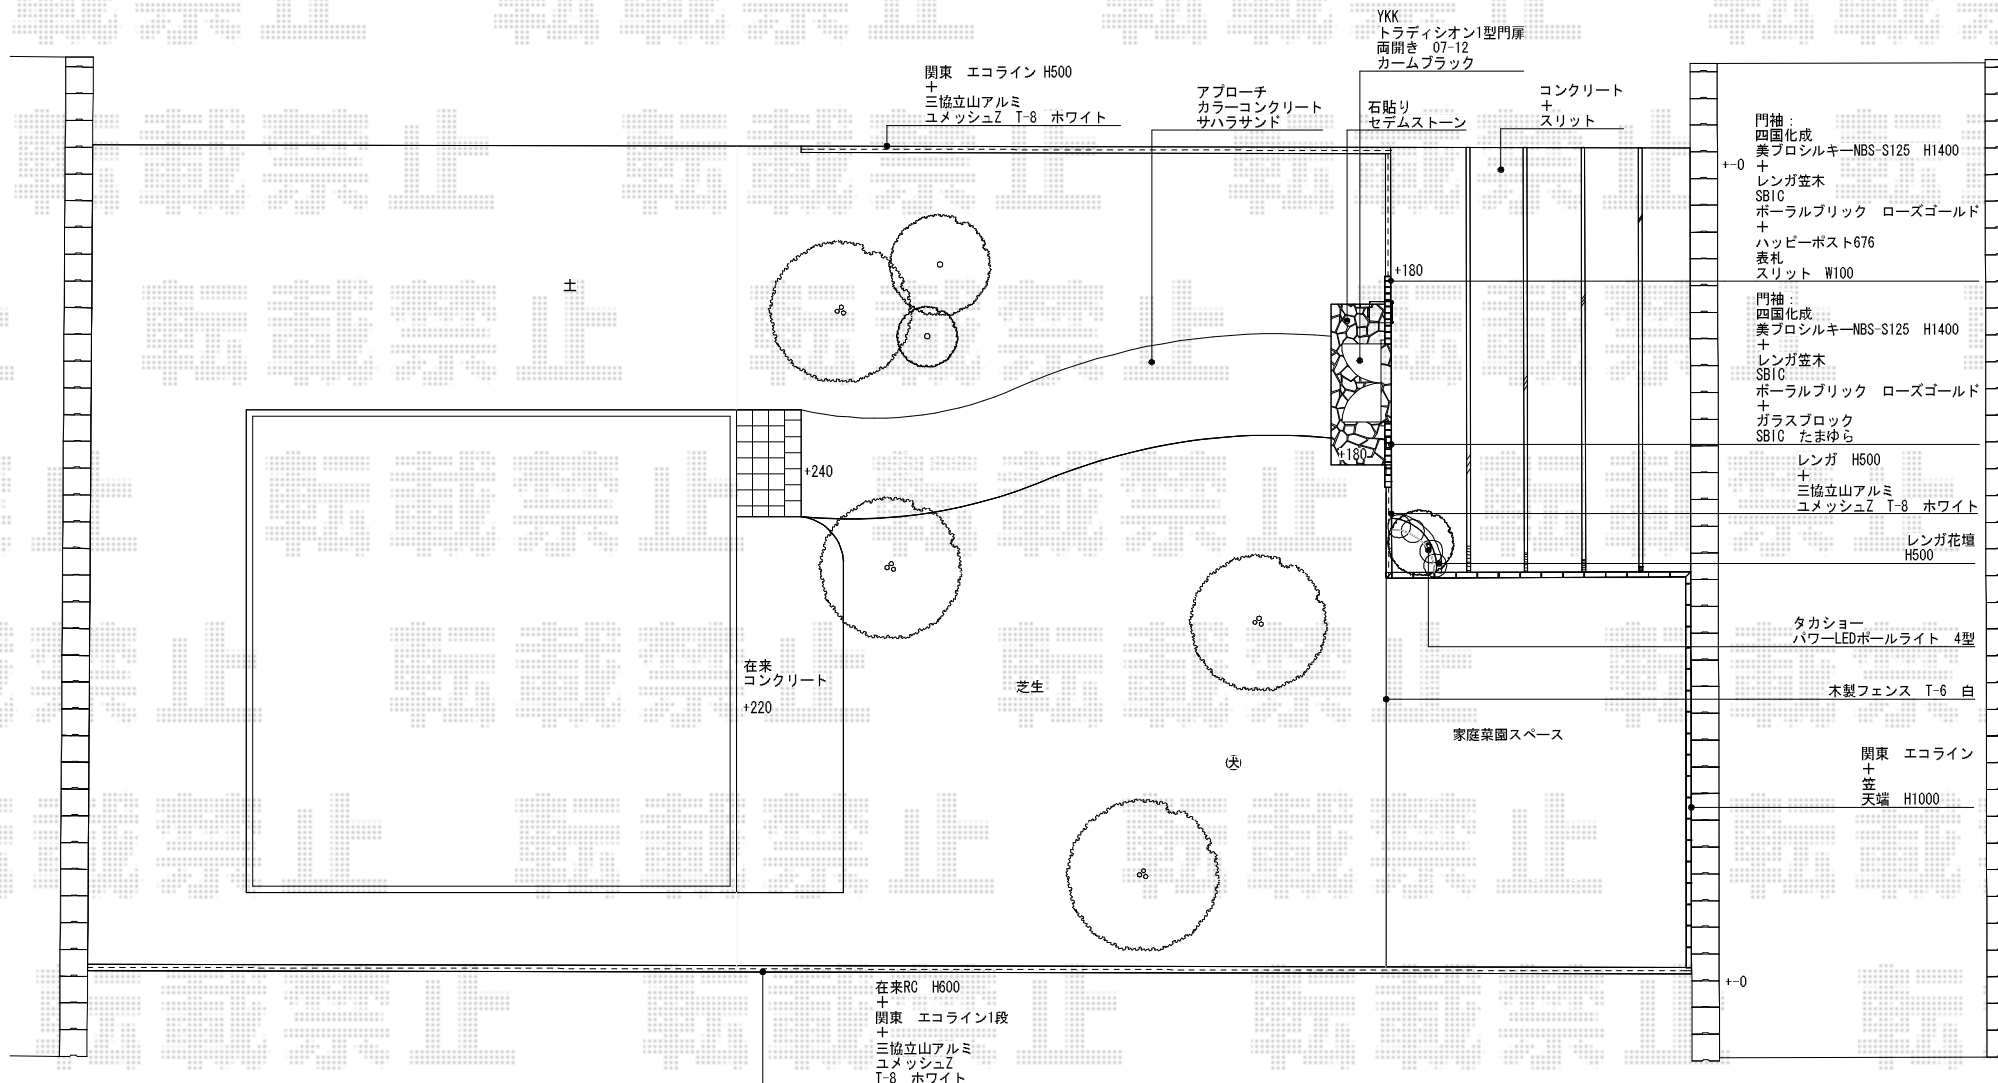

外構工事一式

現場状況や作図制限により概略図の内容と多少の違いが生じることがございます。
 施工時は、現場優先とさせて頂きたく思いますので、お立会い頂き、
 最終のご指示のほど、何卒、宜しくお願い致します。

EX-SHOP

HTTP://WWW.EX-SHOP.NET

担当:杉本

全ての著作権は、エクスショップに帰属します。当社とのお取引目的外の使用・複製・転載禁止となっております。