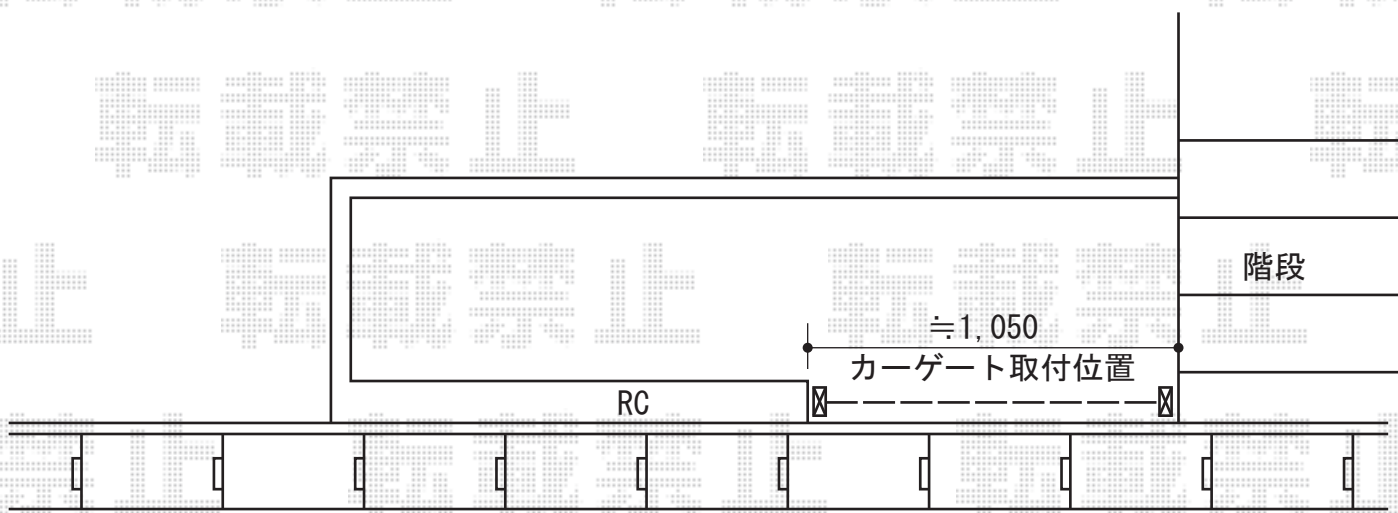

# トリップゲート PA型 ノンレール 片開き

## Value Select トリップゲート PA型 ノンレール 片開き

開口幅=1,216mm

全幅=1,316mm

たたみ幅=179mm

高さ=1,182mm

色：ステンカラー

キャスター数：1

落棒数：1