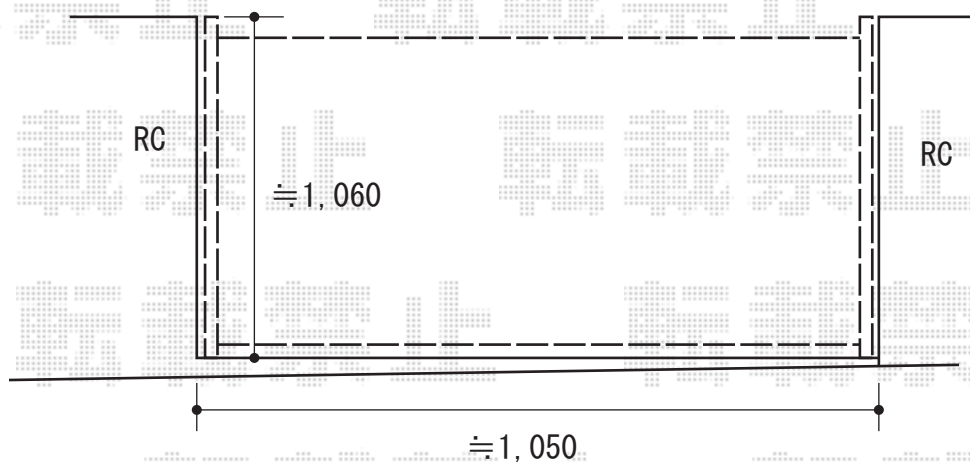

# トリップゲート PA型 ノンレール 片開き

## Value Select トリップゲート PA型 ノンレール 片開き

開口幅=1,216mm

全幅=1,316mm

たたみ幅=179mm

高さ=1,182mm

色：ステンカラー

キャスター数：1

落棒数：1