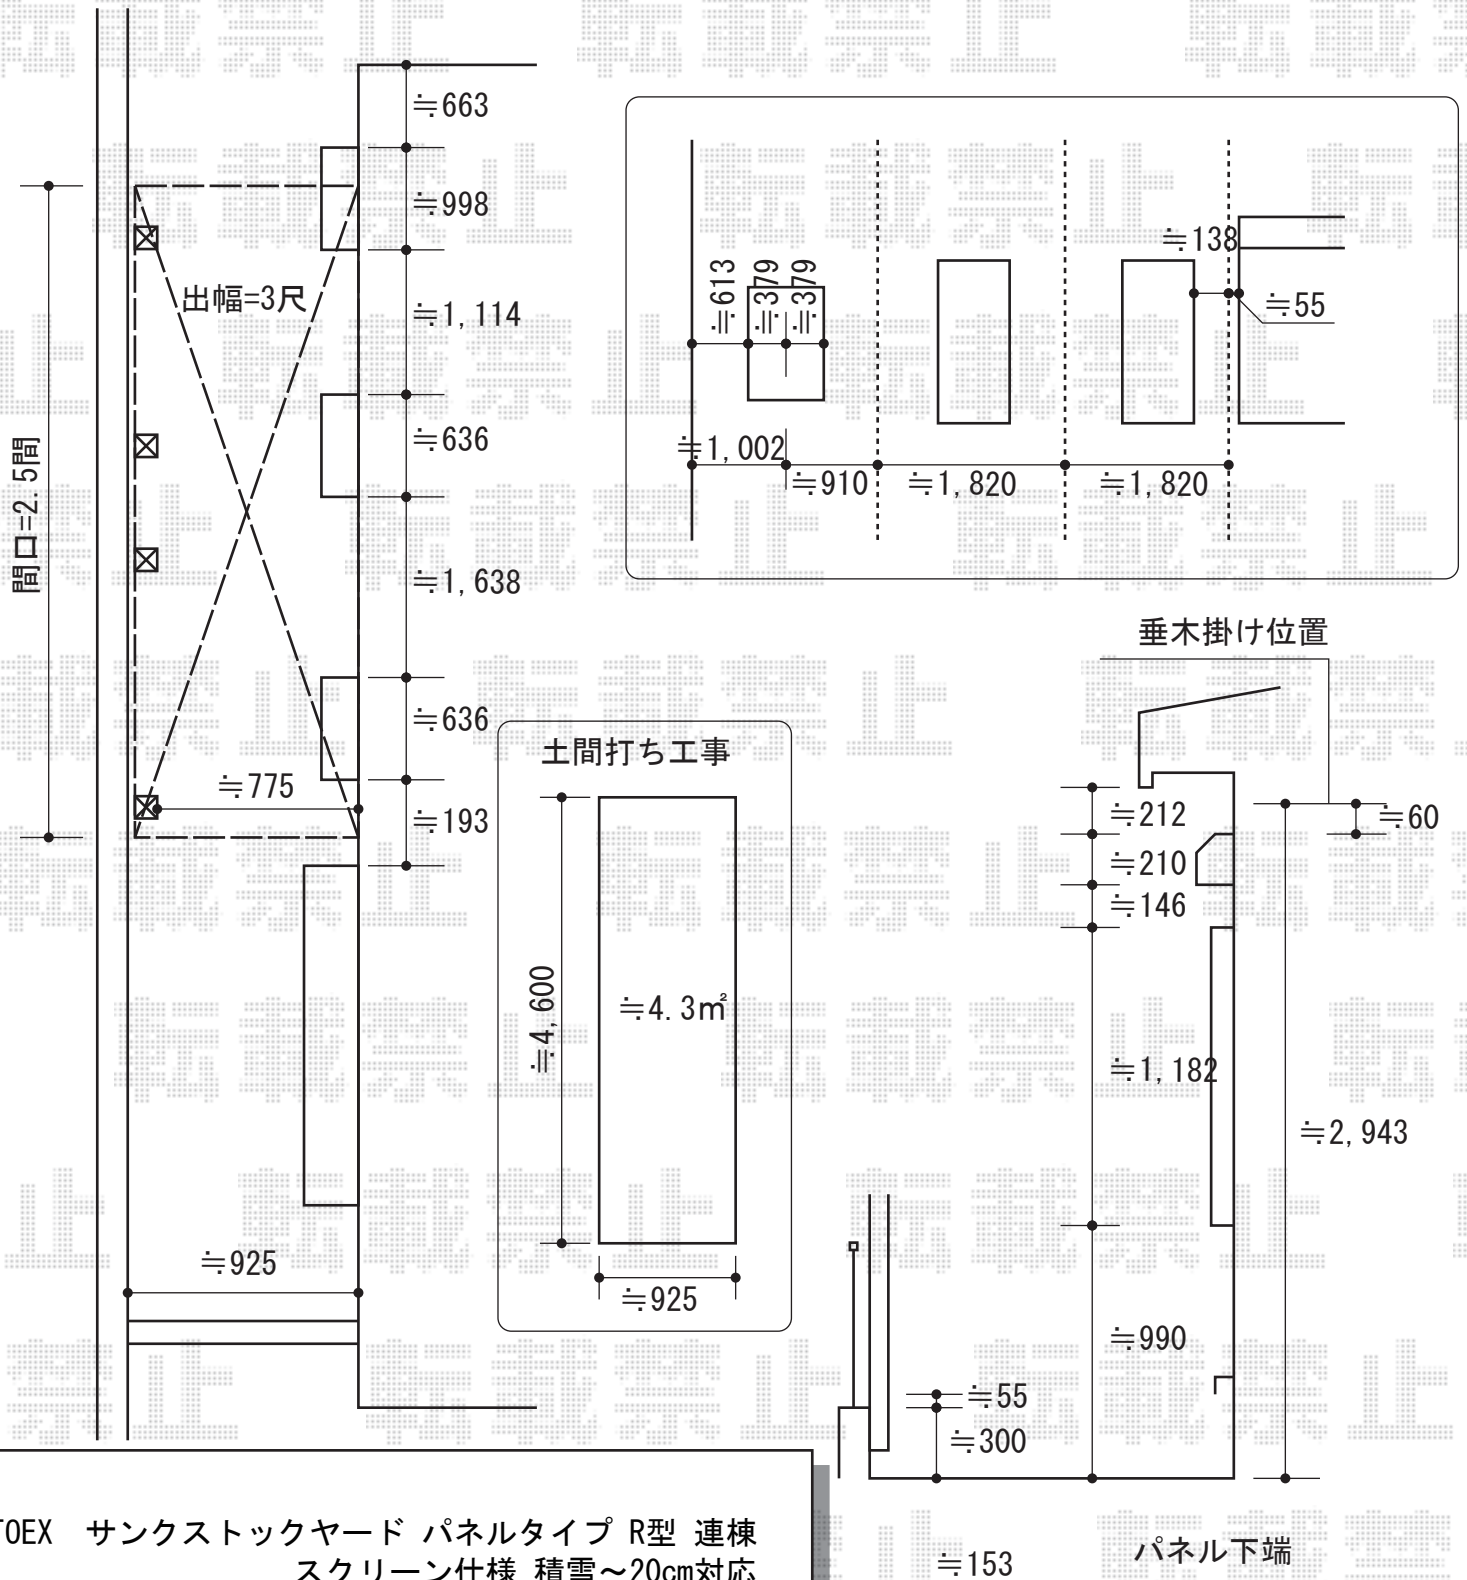

サクストックヤード パネルタイプ R型 連棟 スクリーン仕様 積雪~20cm対応

TOEX サクストックヤード パネルタイプ R型 連棟
スクリーン仕様 積雪~20cm対応
間口=関東間2.5間[1.0間+1.5間]
(柱芯々4,440mm 屋根幅4,570mm)

出幅=3尺 (885mm)
色: シャイングレー
屋根材: ポリカーボネート (クリアマット/すりガラス調)
施工方法: 上止め仕様

現場状況や作図制限により概略図の内容と多少の違いが生じることがございます。
施工時は、現場優先とさせて頂きたく思いますので、お立会い頂き、
最終のご指示のほど、何卒、宜しくお願い致します。