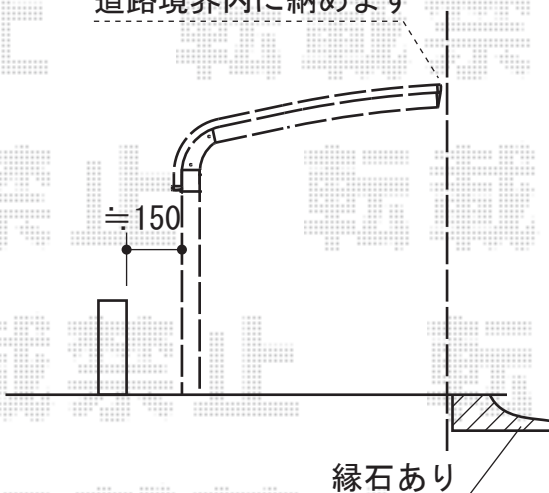

テールポートシグマIII 1500 積雪～50cm対応

道路境界内に納めます

トステム テールポートシグマIII 1500 積雪～50cm対応  
 幅=2,700mm  
 奥行=4,982mm  
 色：ブロンズ  
 屋根材：熱線吸収ポリカーボネート（ライトブルーマット調）  
 柱仕様：標準柱仕様（有効高 約1,800mm）

現場状況や作図制限により概略図の内容と多少の違いが生じることがございます。  
 施工時は、現場優先とさせて頂きたく思いますので、お立会い頂き、  
 最終のご指示のほど、何卒、宜しくお願い致します。