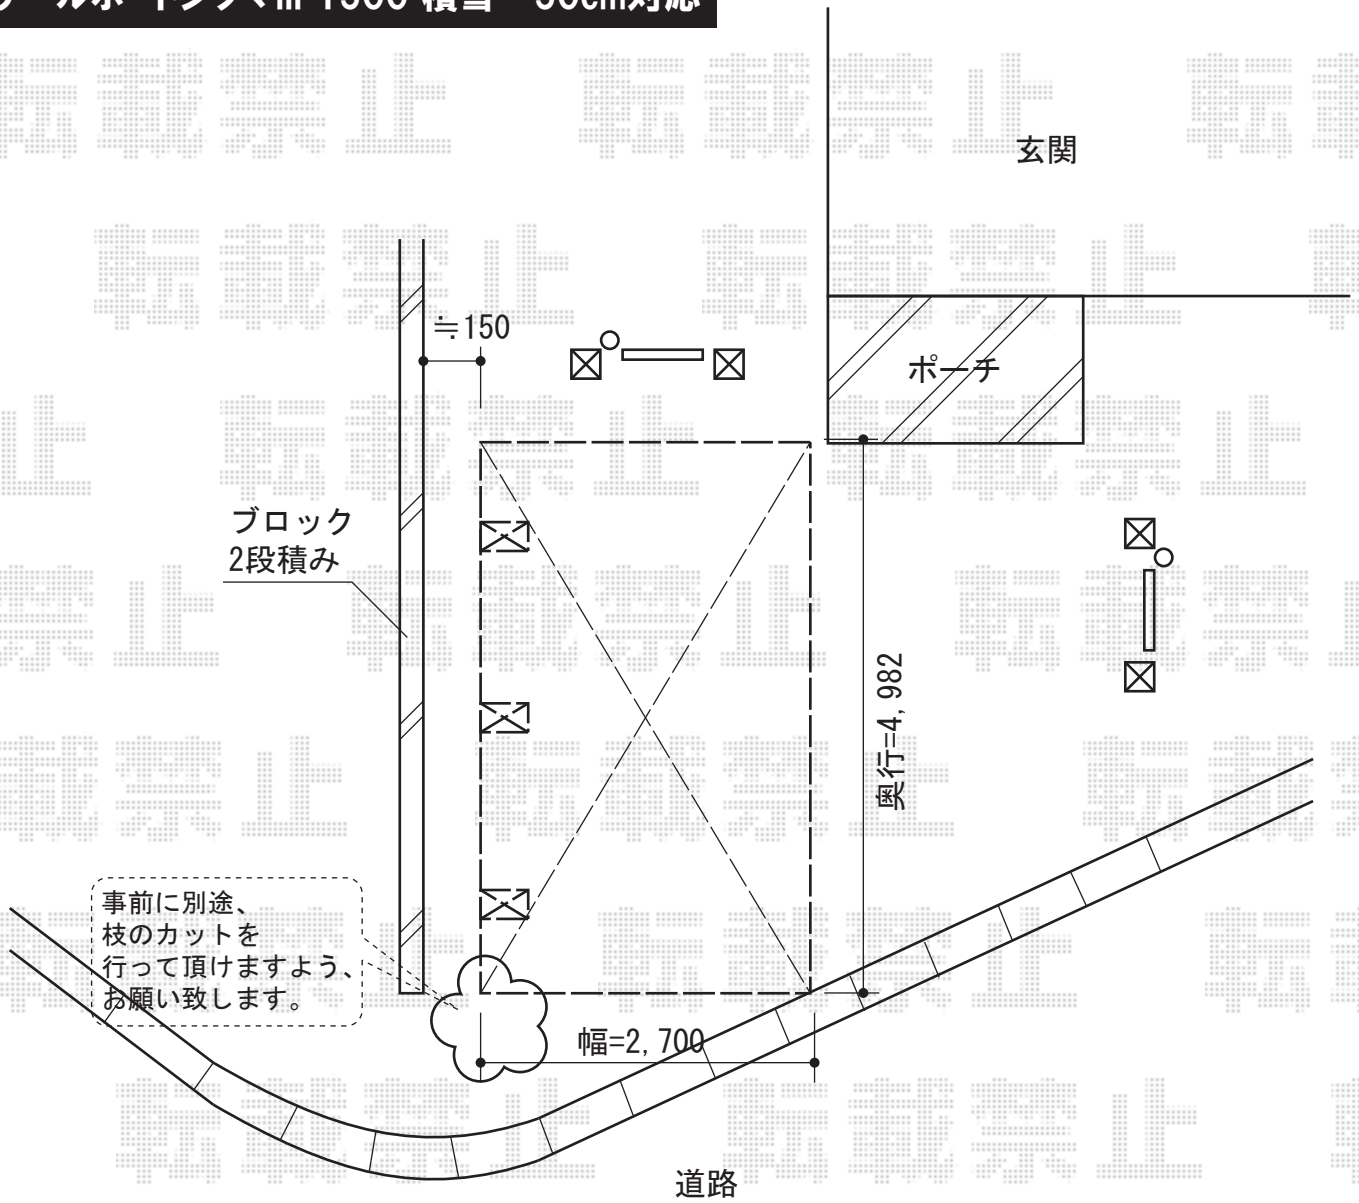

テールポートシグマIII 1500 積雪～50cm対応

道路境界内に納めます

トステム テールポートシグマIII 1500 積雪～50cm対応  
 幅=2,700mm  
 奥行=4,982mm  
 色：ブロンズ  
 屋根材：熱線吸収ポリカーボネート（ライトブルーマット調）  
 柱仕様：標準柱仕様（有効高 約1,800mm）

現場状況や作図制限により概略図の内容と多少の違いが生じることがございます。  
 施工時は、現場優先とさせて頂きたく思いますので、お立会い頂き、  
 最終のご指示のほど、何卒、宜しくお願い致します。