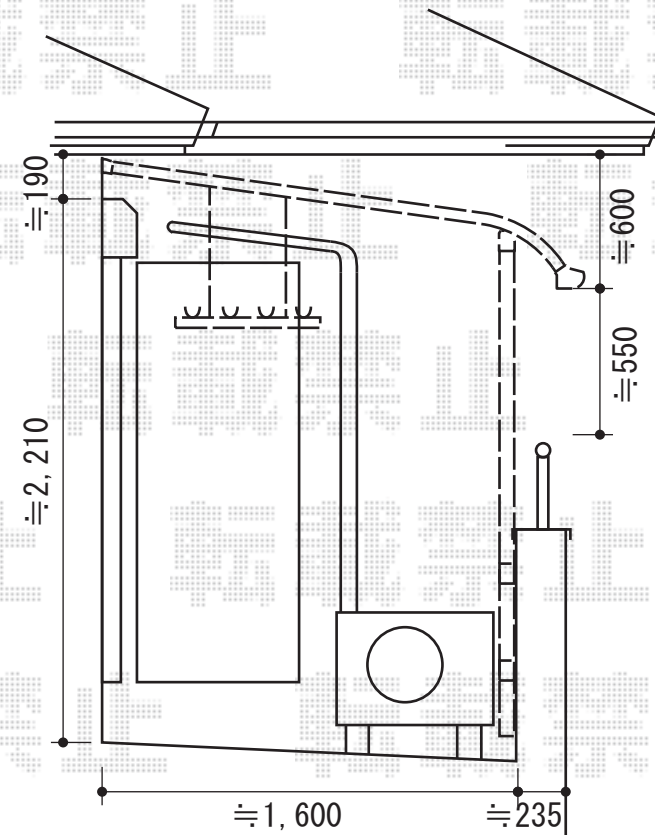

ライザーテラスII型 屋根タイプ 単体 積雪～20cm対応

トステム ライザーテラスII型 屋根タイプ 単体 積雪～20cm対応  
間口=関東間2.5間通し(柱芯々4,350mm 屋根幅4,570mm)  
出幅=6尺(1,785mm)  
色：オータムブラウン  
屋根材：ポリカーボネート(ブラウン)  
柱仕様：柱奥行移動タイプ  
施工方法：下止め  
オプション：吊り下げ物干し 標準 2本入