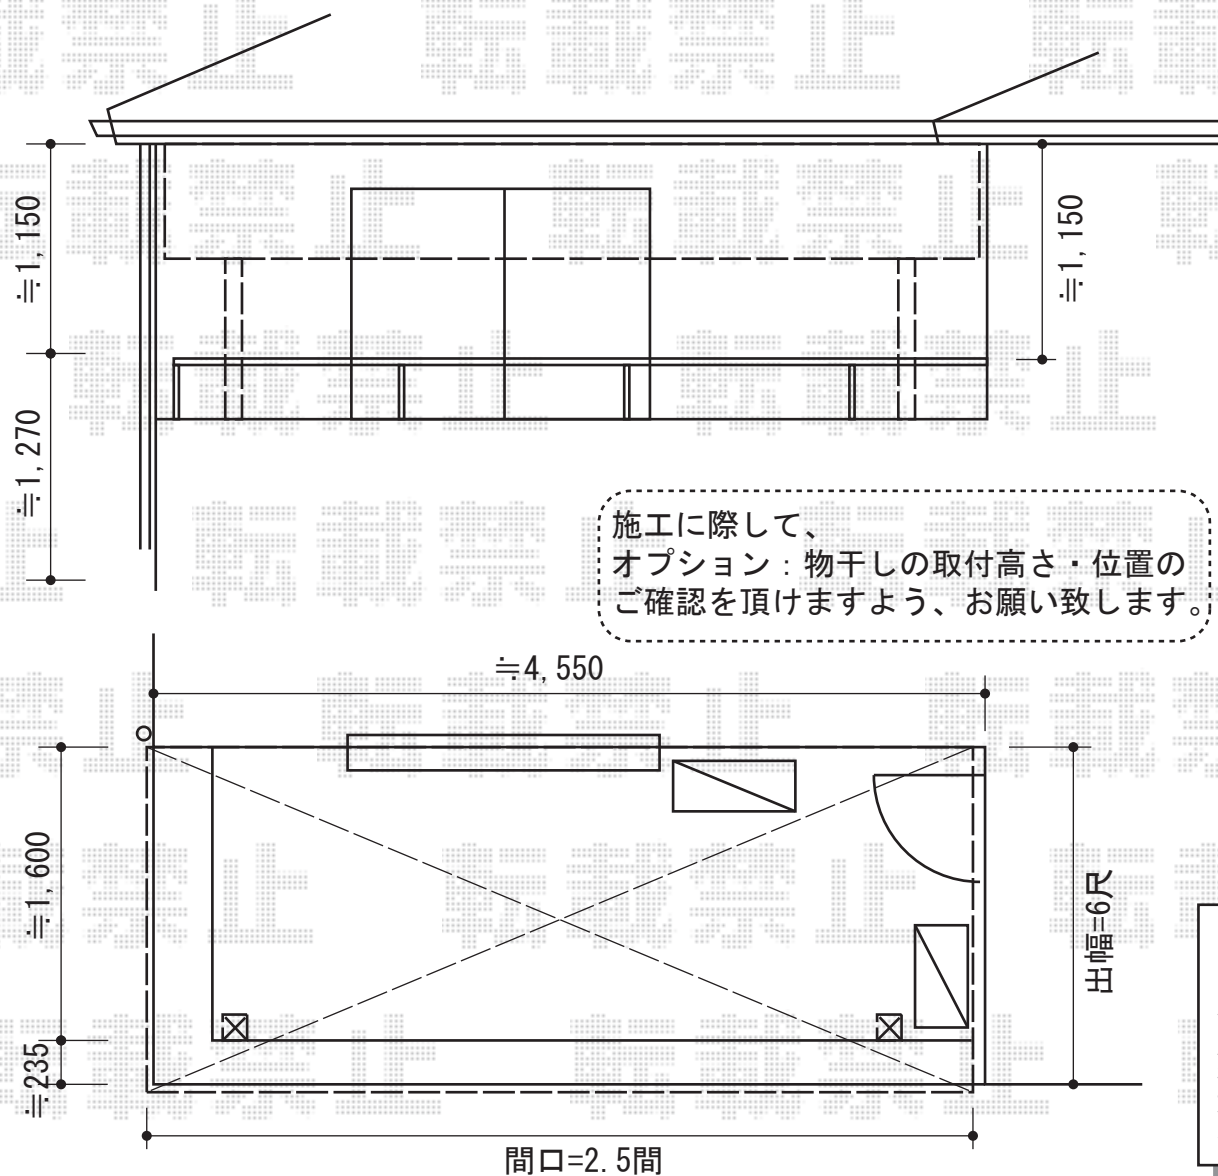

ライザーテラスII型 屋根タイプ 単体 積雪～20cm対応

トステム ライザーテラスII型 屋根タイプ 単体 積雪～20cm対応  
間口=関東間2.5間通し(柱芯々4,350mm 屋根幅4,570mm)  
出幅=6尺(1,785mm)  
色：オータムブラウン  
屋根材：ポリカーボネート(ブラウン)  
柱仕様：柱奥行移動タイプ  
施工方法：下止め  
オプション：吊り下げ物干し 標準 2本入