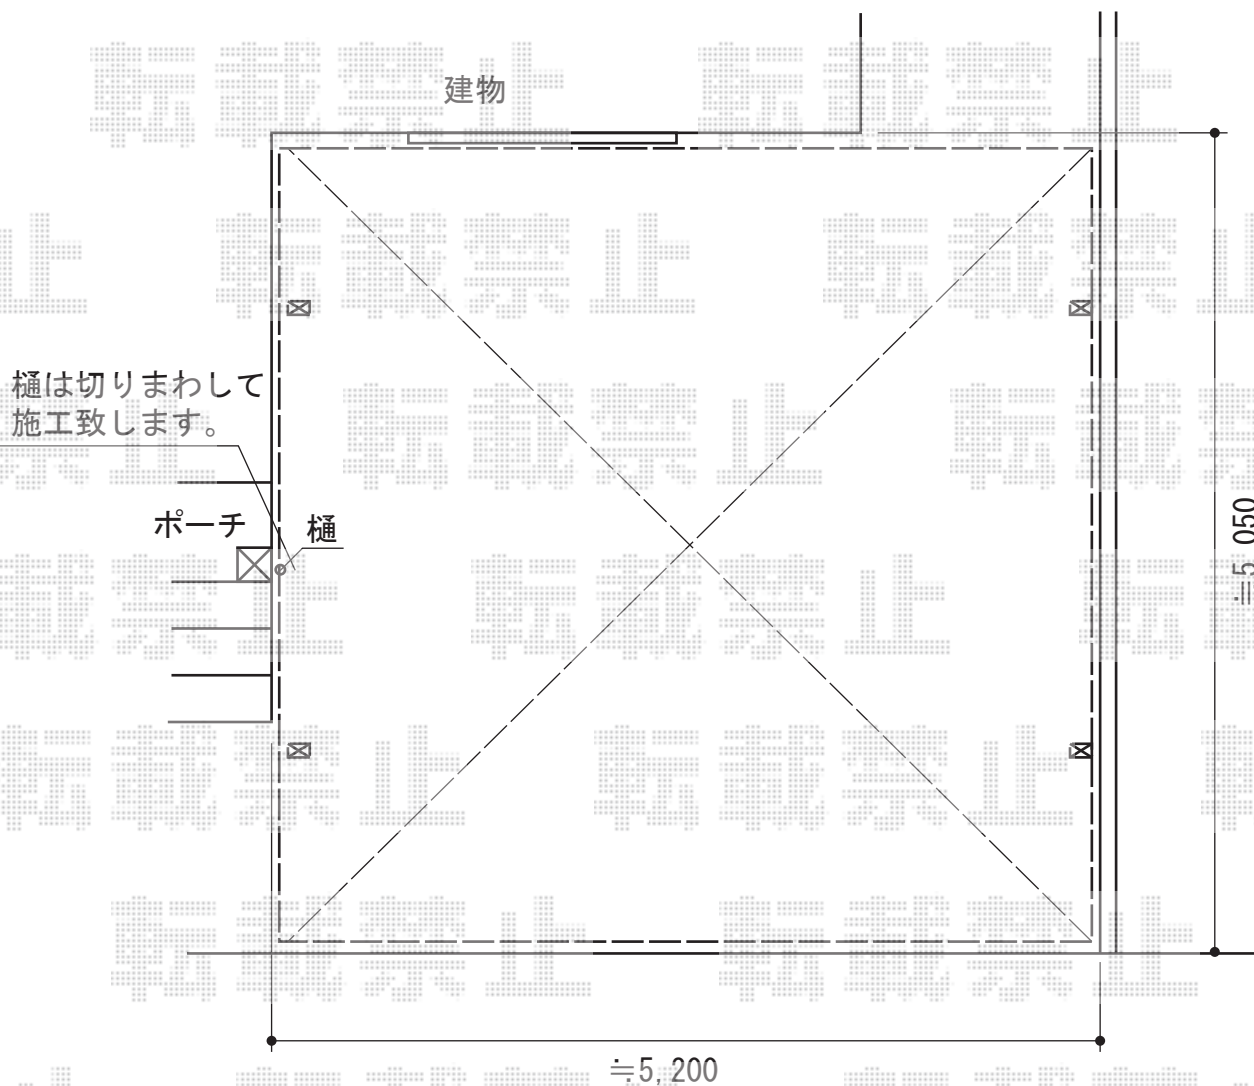

カーブポートシグマⅢ 積雪～30cm対応

トステム カーブポートシグマⅢ 積雪～30cm対応
幅=5,140mm
奥行=4,980mm
色：シャイングレー
屋根材：ポリカーボネート（クリアマット/すりガラス調）
柱仕様：ロング柱28仕様（有効高 約2,800mm）
オプション：屋根材ホルダー50タイプ用×2セット
オプション：母屋補強材×6セット

現場状況や作図制限により概略図の内容と多少の違いが生じることがございます。
施工時は、現場優先とさせていただきますので、お立会い頂き、
最終のご指示のほど、何卒、宜しくお願い致します。