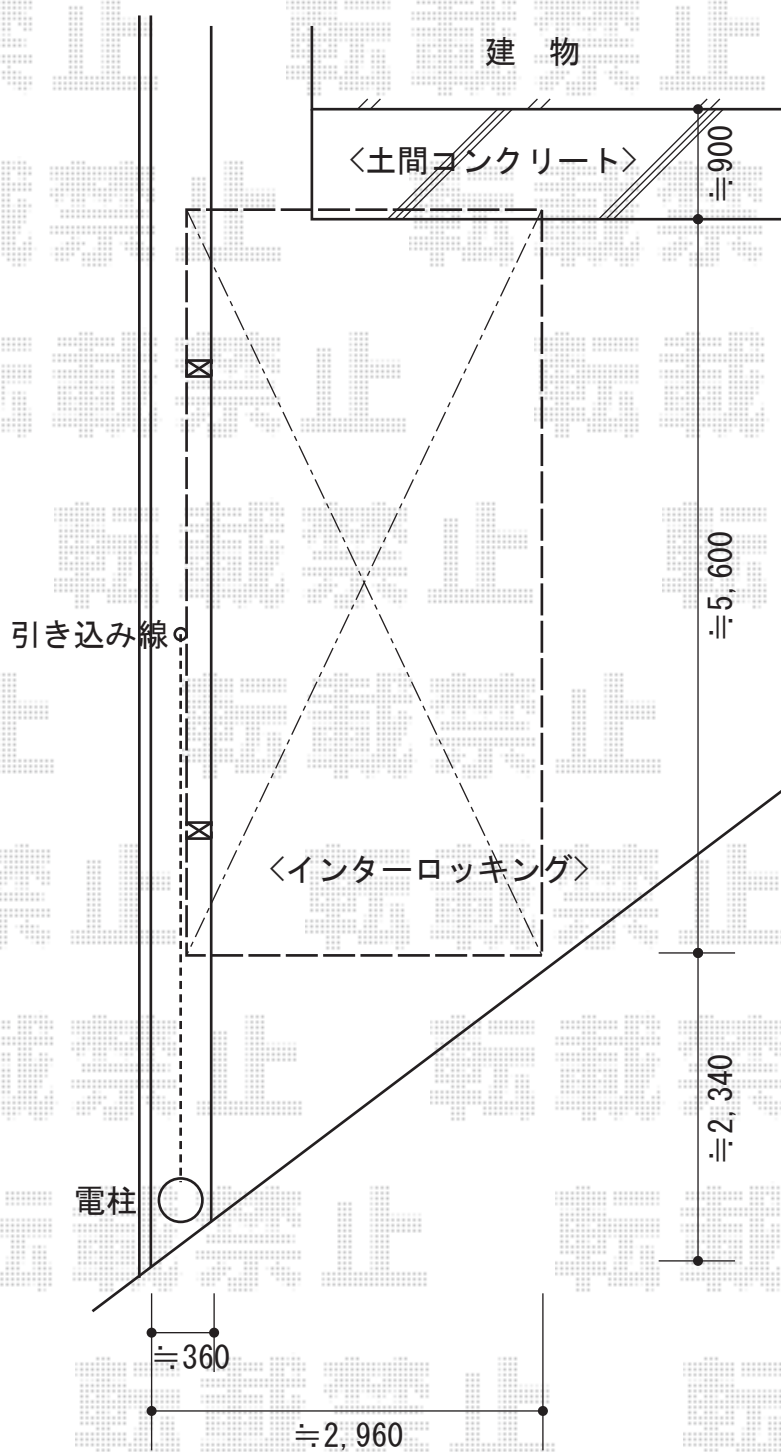

レイナポート 積雪～20cm対応

TOEX アーキフィットプラス 積雪～20cm対応
幅=2,700mm
奥行=5,736mm
色：本体：シャイングレー/屋根まわり：柿渋
屋根材：【仮】ポリカーボネート（クリアブルー/透明）
柱仕様：標準柱仕様（有効高 約2,250mm）

現場状況や作図制限により概略図の内容と多少の違いが生じることがございます。
施工時は、現場優先とさせて頂きたく思いますので、お立会い頂き、
最終のご指示のほど、何卒、宜しくお願い致します。