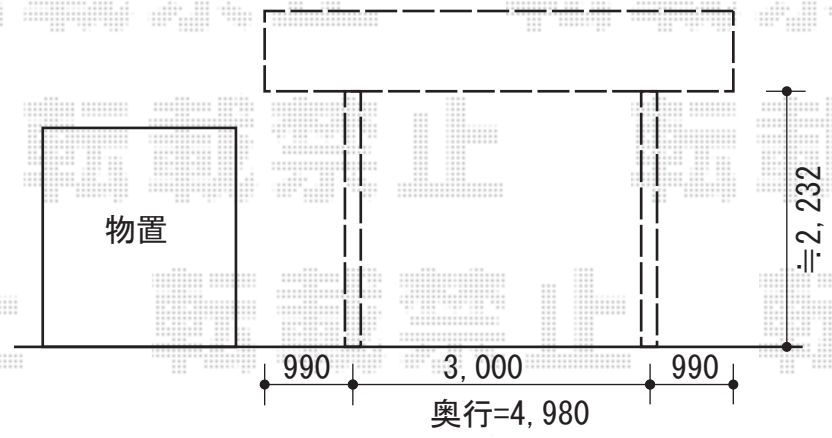

ルーフポートシグマIII 1500 積雪~50cm対応

トステム ルーフポートシグマIII 積雪~30cm対応
 幅=3,899mm
 奥行=4,980mm
 色：オータムブラウン
 屋根材：熱線吸収アクアポリカーボネート（ライトブルー）
 柱仕様：標準柱仕様（有効高 約2,232mm）

現場状況や作図制限により概略図の内容と多少の違いが生じることがございます。
 施工時は、現場優先とさせて頂きたく思いますので、お立会い頂き、
 最終のご指示のほど、何卒、宜しくお願い致します。