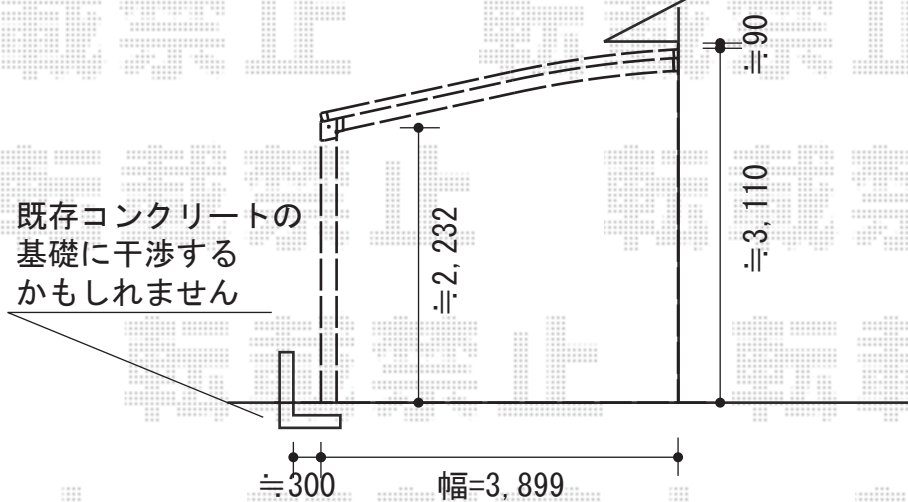

ルーフポートシグマIII 1500 積雪~50cm対応

トステム ルーフポートシグマIII 積雪~30cm対応
 幅=3,899mm
 奥行=4,980mm
 色：オータムブラウン
 屋根材：熱線吸収アクアポリカーボネート（ライトブルー）
 柱仕様：標準柱仕様（有効高 約2,232mm）

現場状況や作図制限により概略図の内容と多少の違いが生じることがございます。
 施工時は、現場優先とさせて頂きたく思いますので、お立会い頂き、
 最終のご指示のほど、何卒、宜しくお願い致します。