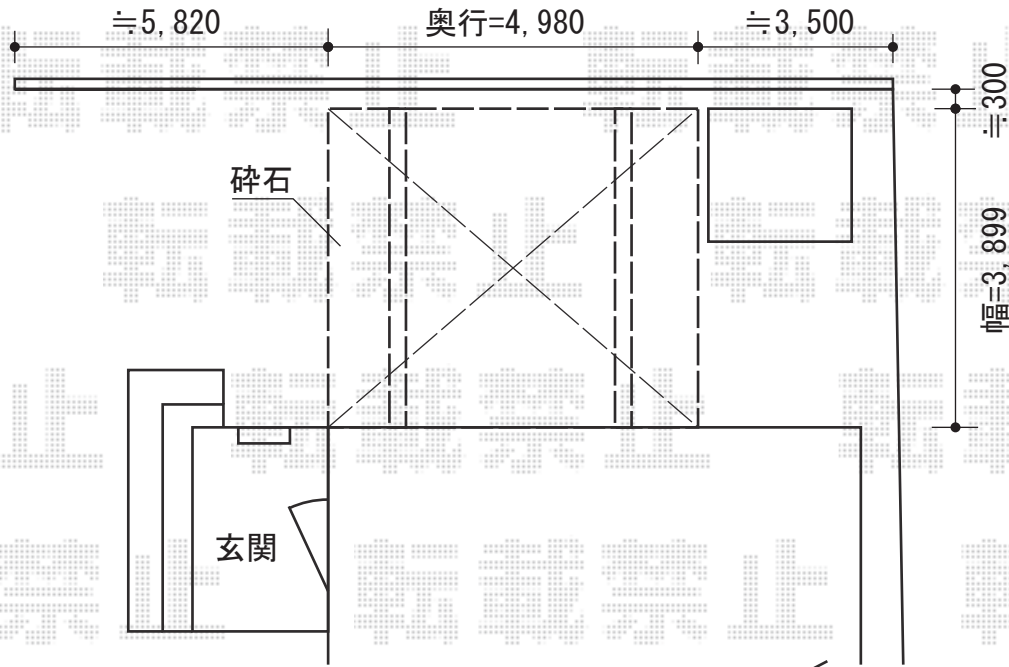

ルーフポートシグマIII 1500 積雪~50cm対応

トステム ルーフポートシグマIII 積雪~30cm対応
 幅=3,899mm
 奥行=4,980mm
 色：オータムブラウン
 屋根材：熱線吸収アクアポリカーボネート（ライトブルー）
 柱仕様：標準柱仕様（有効高 約2,232mm）

現場状況や作図制限により概略図の内容と多少の違いが生じることがございます。
 施工時は、現場優先とさせて頂きたく思いますので、お立会い頂き、
 最終のご指示のほど、何卒、宜しくお願い致します。