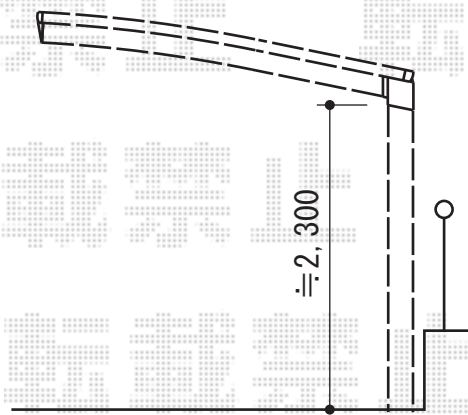

# カーブポートシグマIII 積雪~30cm対応

トステム カーブポートシグマIII 積雪~30cm対応  
幅=2,401mm  
奥行=4,980mm  
色：シャイングレー  
屋根材：熱線吸収アクアポリカーボネート（ライトブルー）  
柱仕様：ロング柱23仕様（有効高 約2,300mm）

現場状況や作図制限により概略図の内容と多少の違いが生じることがございます。  
施工時は、現場優先とさせて頂きたく思いますので、お立会い頂き、  
最終のご指示のほど、何卒、宜しくお願い致します。