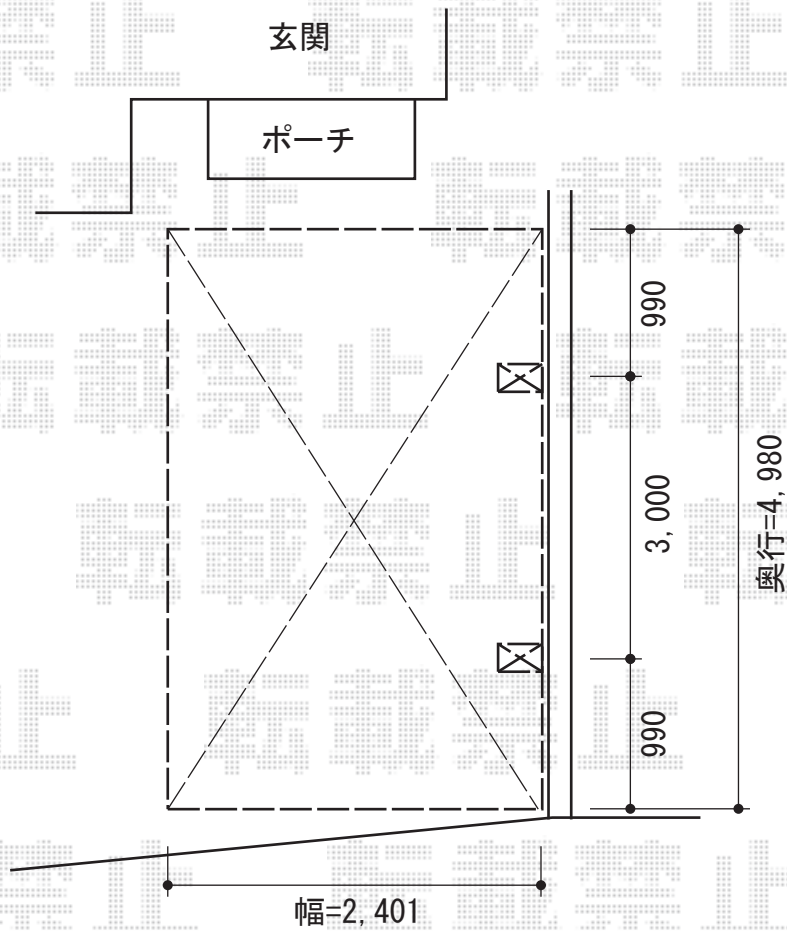

# カーブポートシグマIII 積雪~30cm対応

トステム カーブポートシグマIII 積雪~30cm対応  
幅=2,401mm  
奥行=4,980mm  
色：シャイングレー  
屋根材：熱線吸収アクアポリカーボネート（ライトブルー）  
柱仕様：ロング柱23仕様（有効高 約2,300mm）

現場状況や作図制限により概略図の内容と多少の違いが生じることがございます。  
施工時は、現場優先とさせて頂きたく思いますので、お立会い頂き、  
最終のご指示のほど、何卒、宜しくお願い致します。