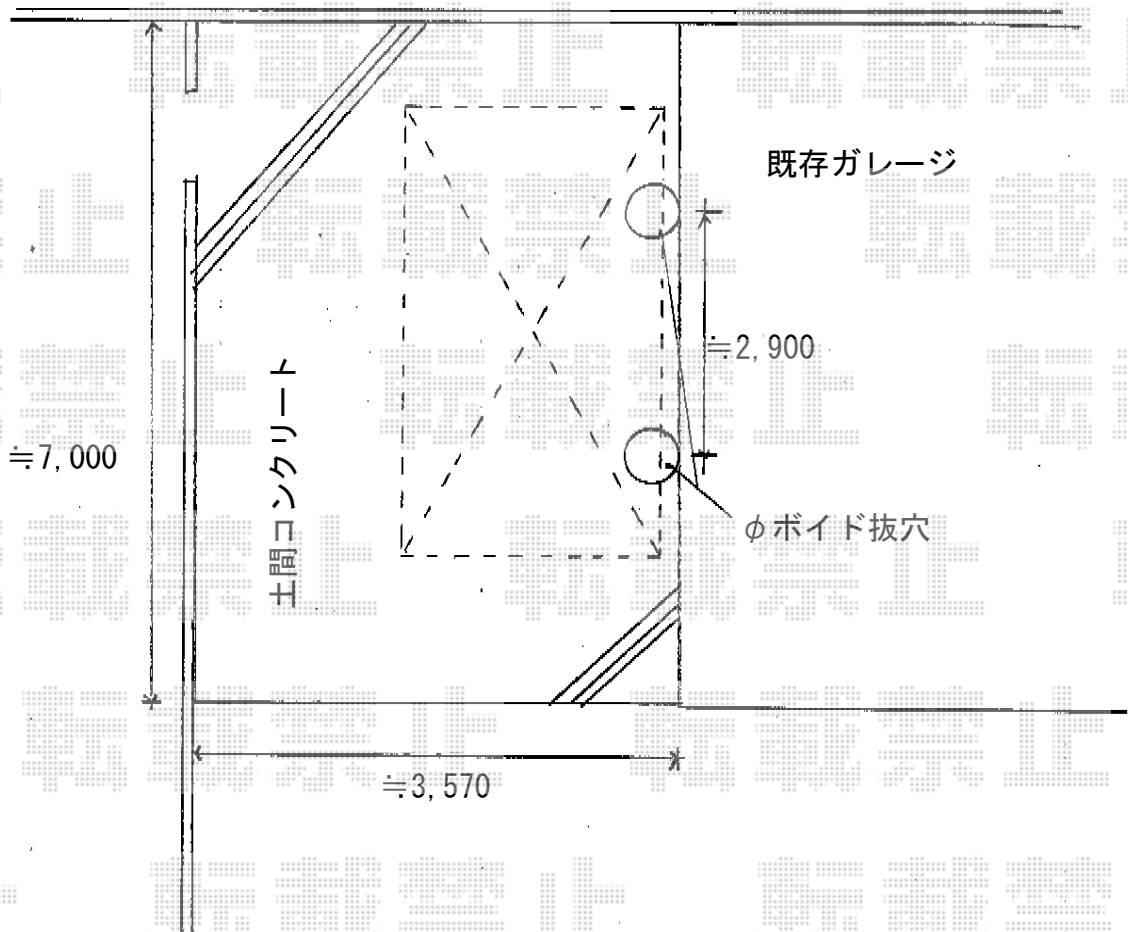

プレシオスポーツ積雪～20cm

Value Select プレシオスポーツ積雪～20cm

幅=2,700mm

奥行=5,052mm

色：グレースブラウン

屋根材：熱線遮断ポリカーボネート（スカイブルーマット調）

柱仕様：標準柱仕様（有効高 約1,800mm）

現場状況や作図制限により概略図の内容と多少の違いが生じることがございます。
施工時は、現場優先とさせて頂きたく思いますので、お立会い頂き、
最終のご指示のほど、何卒、宜しくお願い致します。