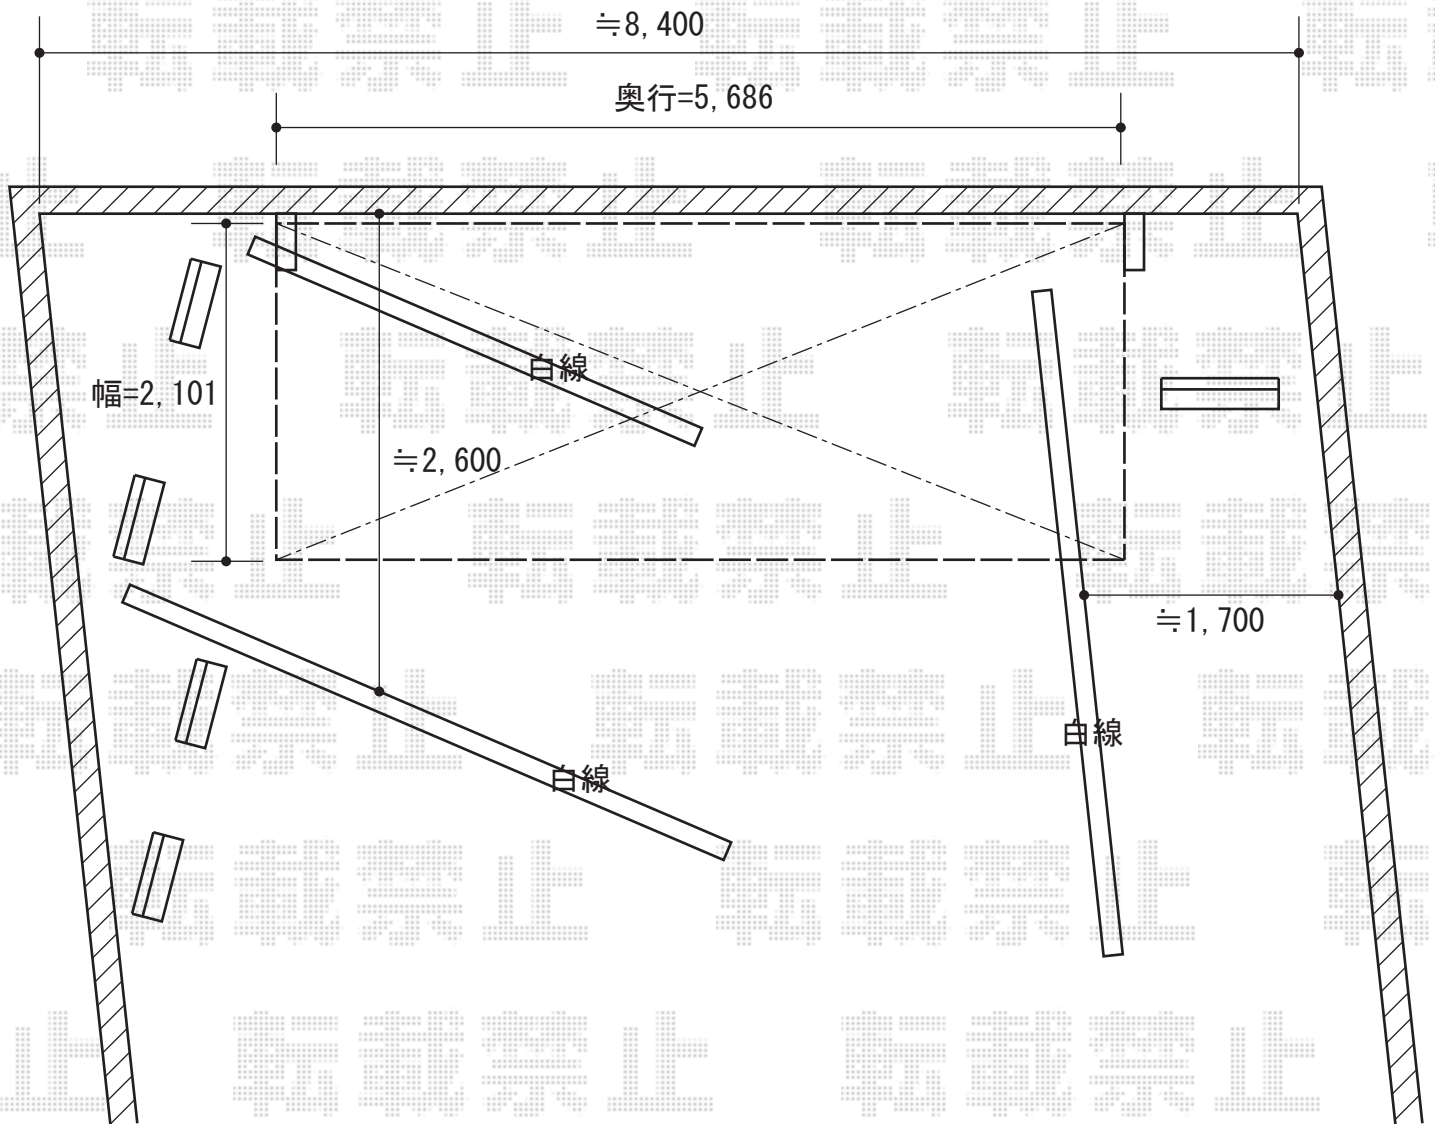

カーブポートシグマⅢミニ 積雪～20cm対応

トステム カーブポートシグマⅢミニ 積雪～20cm対応
幅=2,101mm
奥行=5,686mm
色：シャイングレー
屋根材：ポリカーボネート（ブルースモーク）
柱仕様：標準柱仕様（有効高 約1,800mm）

現場状況や作図制限により概略図の内容と多少の違いが生じることがございます。
施工時は、現場優先とさせて頂きたく思いますので、お立会い頂き、
最終のご指示のほど、何卒、宜しくお願い致します。