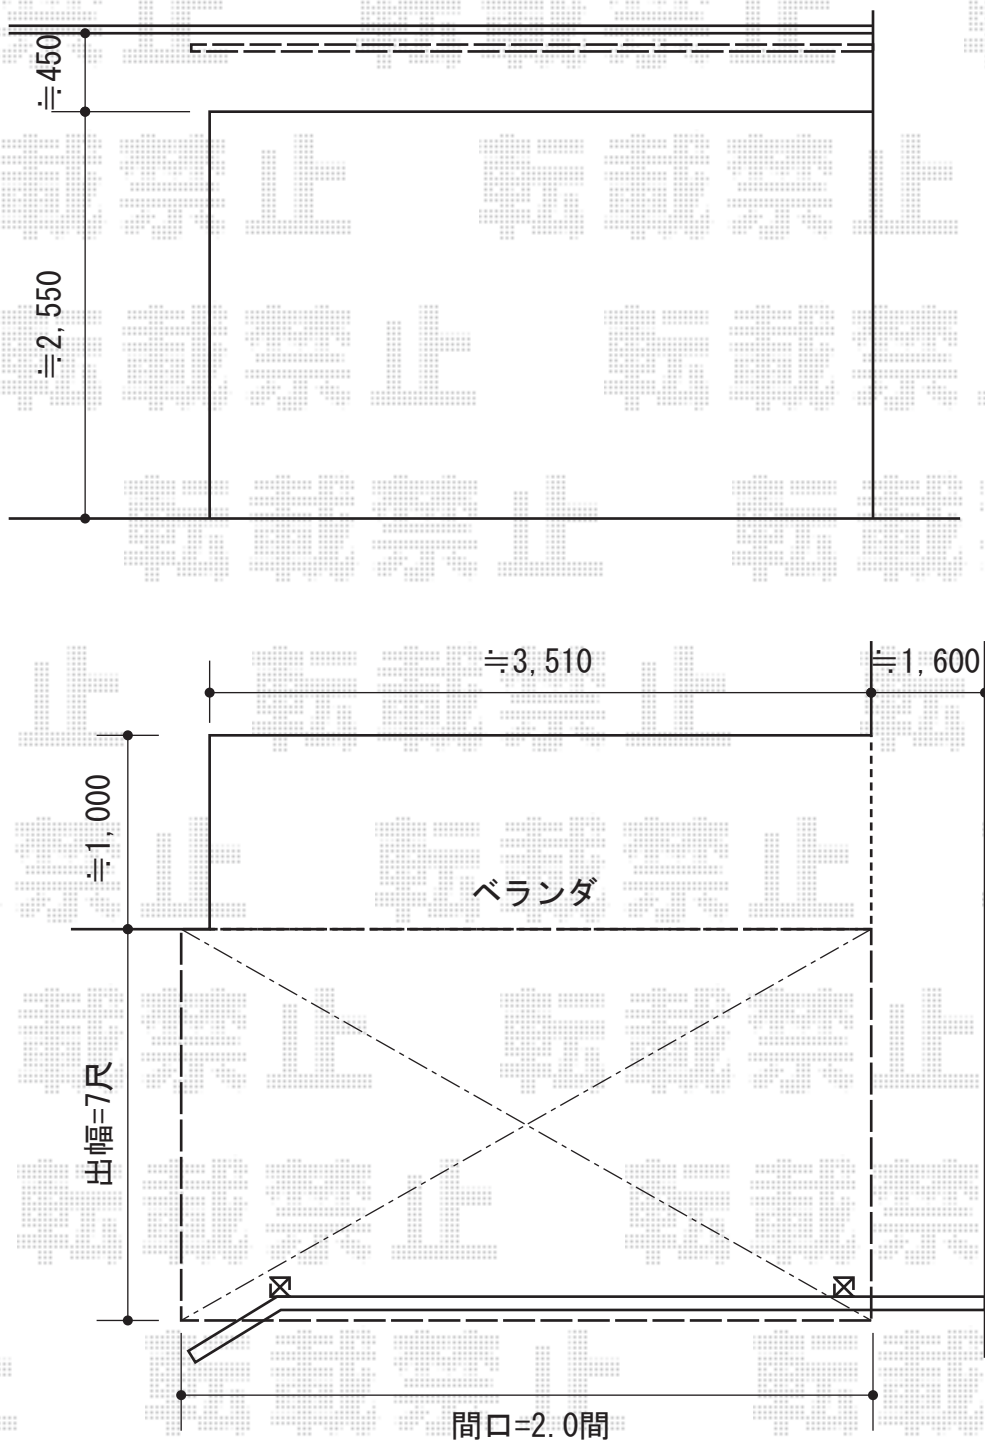

ライザーテラスII F型 テラスタイプ 単体 積雪~20cm対応

トステム ライザーテラスII F型 テラスタイプ 単体 積雪~20cm対応  
間口=関東間2間 (柱芯々3,440mm 屋根幅3,660mm) 出幅=7尺 (2,085mm)  
色: シャイングレー 屋根材: ポリカーボネート (クリアマット/すりガラス調)  
柱仕様: 柱奥行移動タイプ 施工方法: 上止め

トステム 前枠化粧材  
サイズ: 関東間2間用 色: 柿渋調

現場状況や作図制限により概略図の内容と多少の違いが生じることがございます。  
施工時は、現場優先とさせて頂きたく思いますので、お立会い頂き、  
最終のご指示のほど、何卒、宜しくお願い致します。

EX-SHOP  
HTTP://WWW.EX-SHOP.NET

担当: 八浦